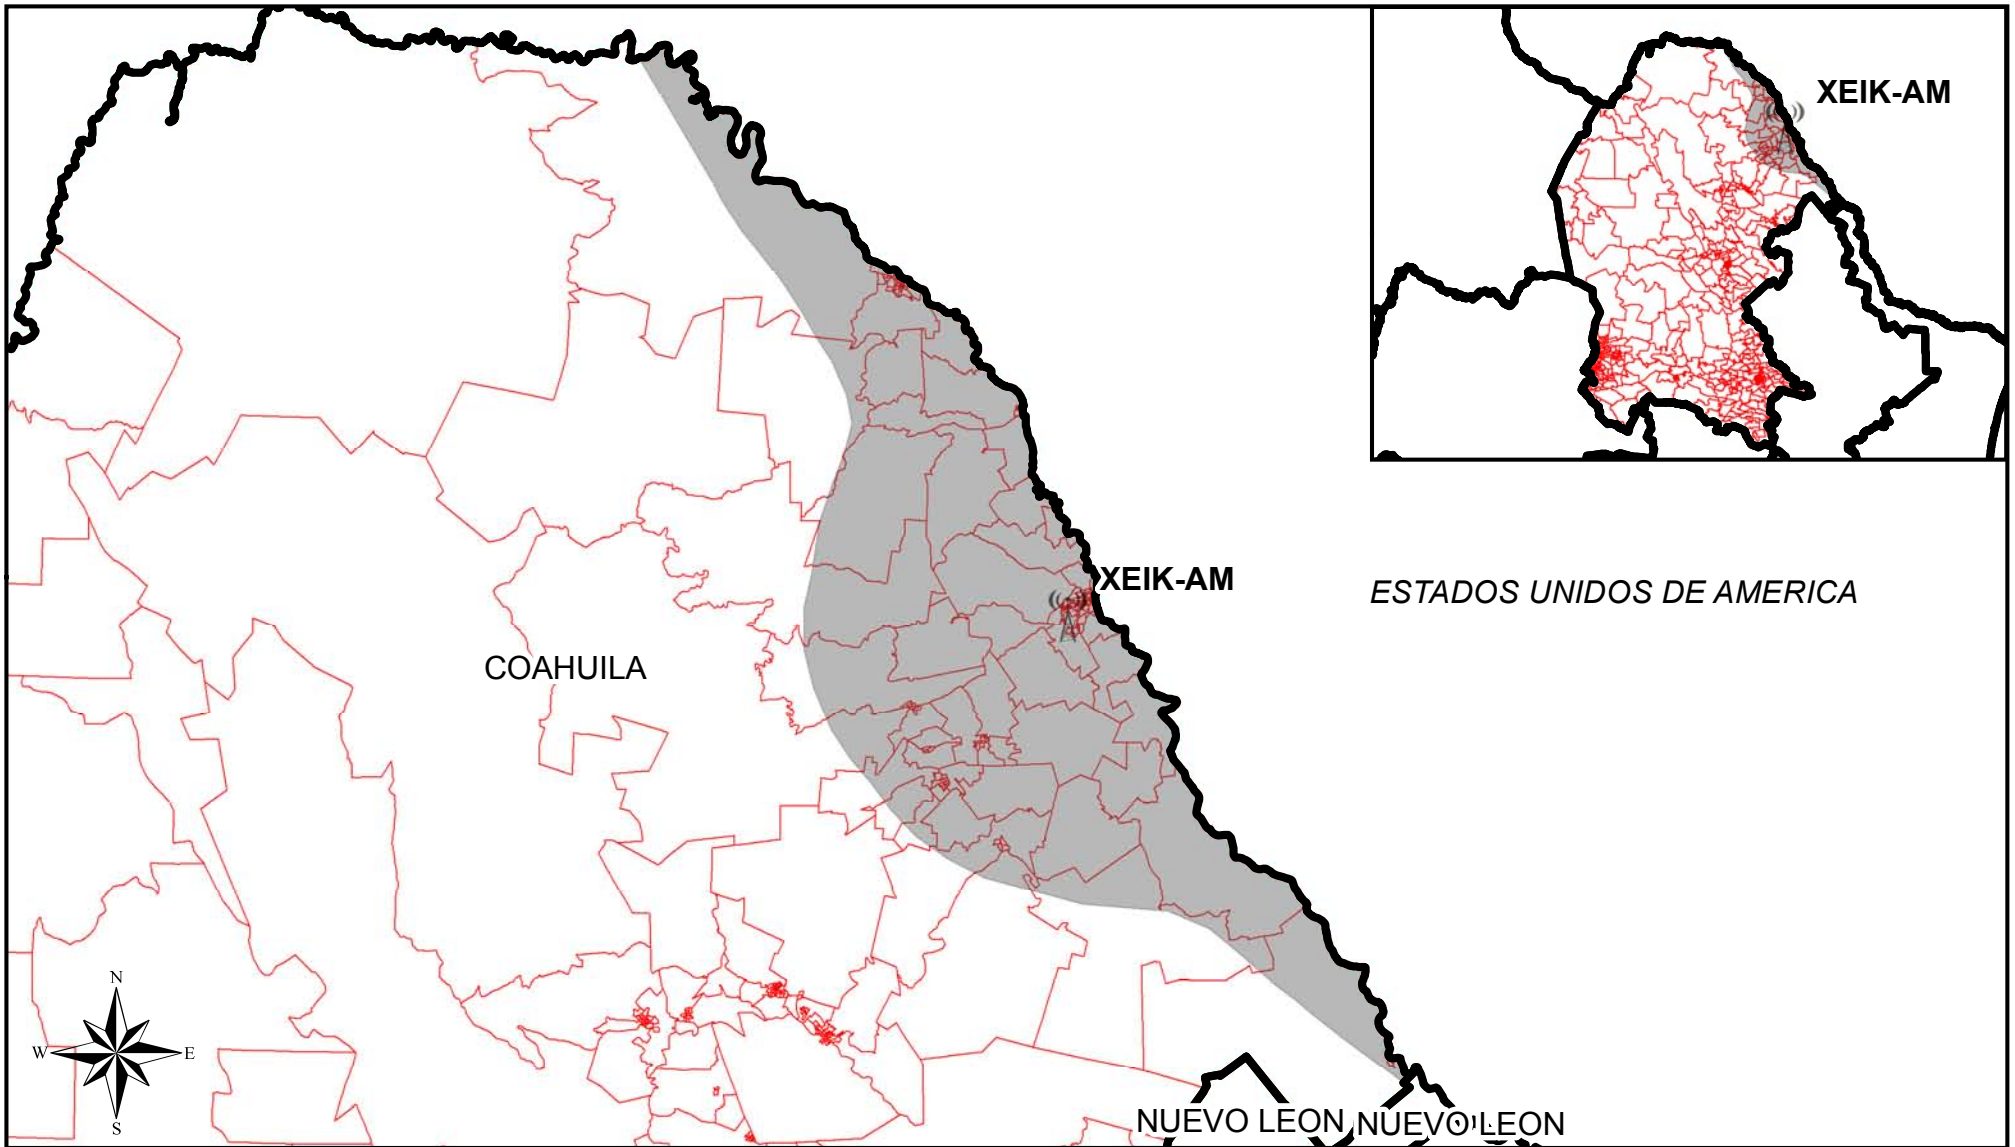

Cobertura de Emisoras de Radio

Entidad Origen	Siglas	Entidades con Cobertura	Secciones Cubiertas	Secciones de la Entidad	Porcentaje de Secciones	Padrón	Lista Nominal
Coahuila	XEIK-AM	Coahuila	198	198	100.00	296,722	269,094

Simbología

-  ANTENA EMISORA
-  COBERTURA AM
-  SECCIÓN