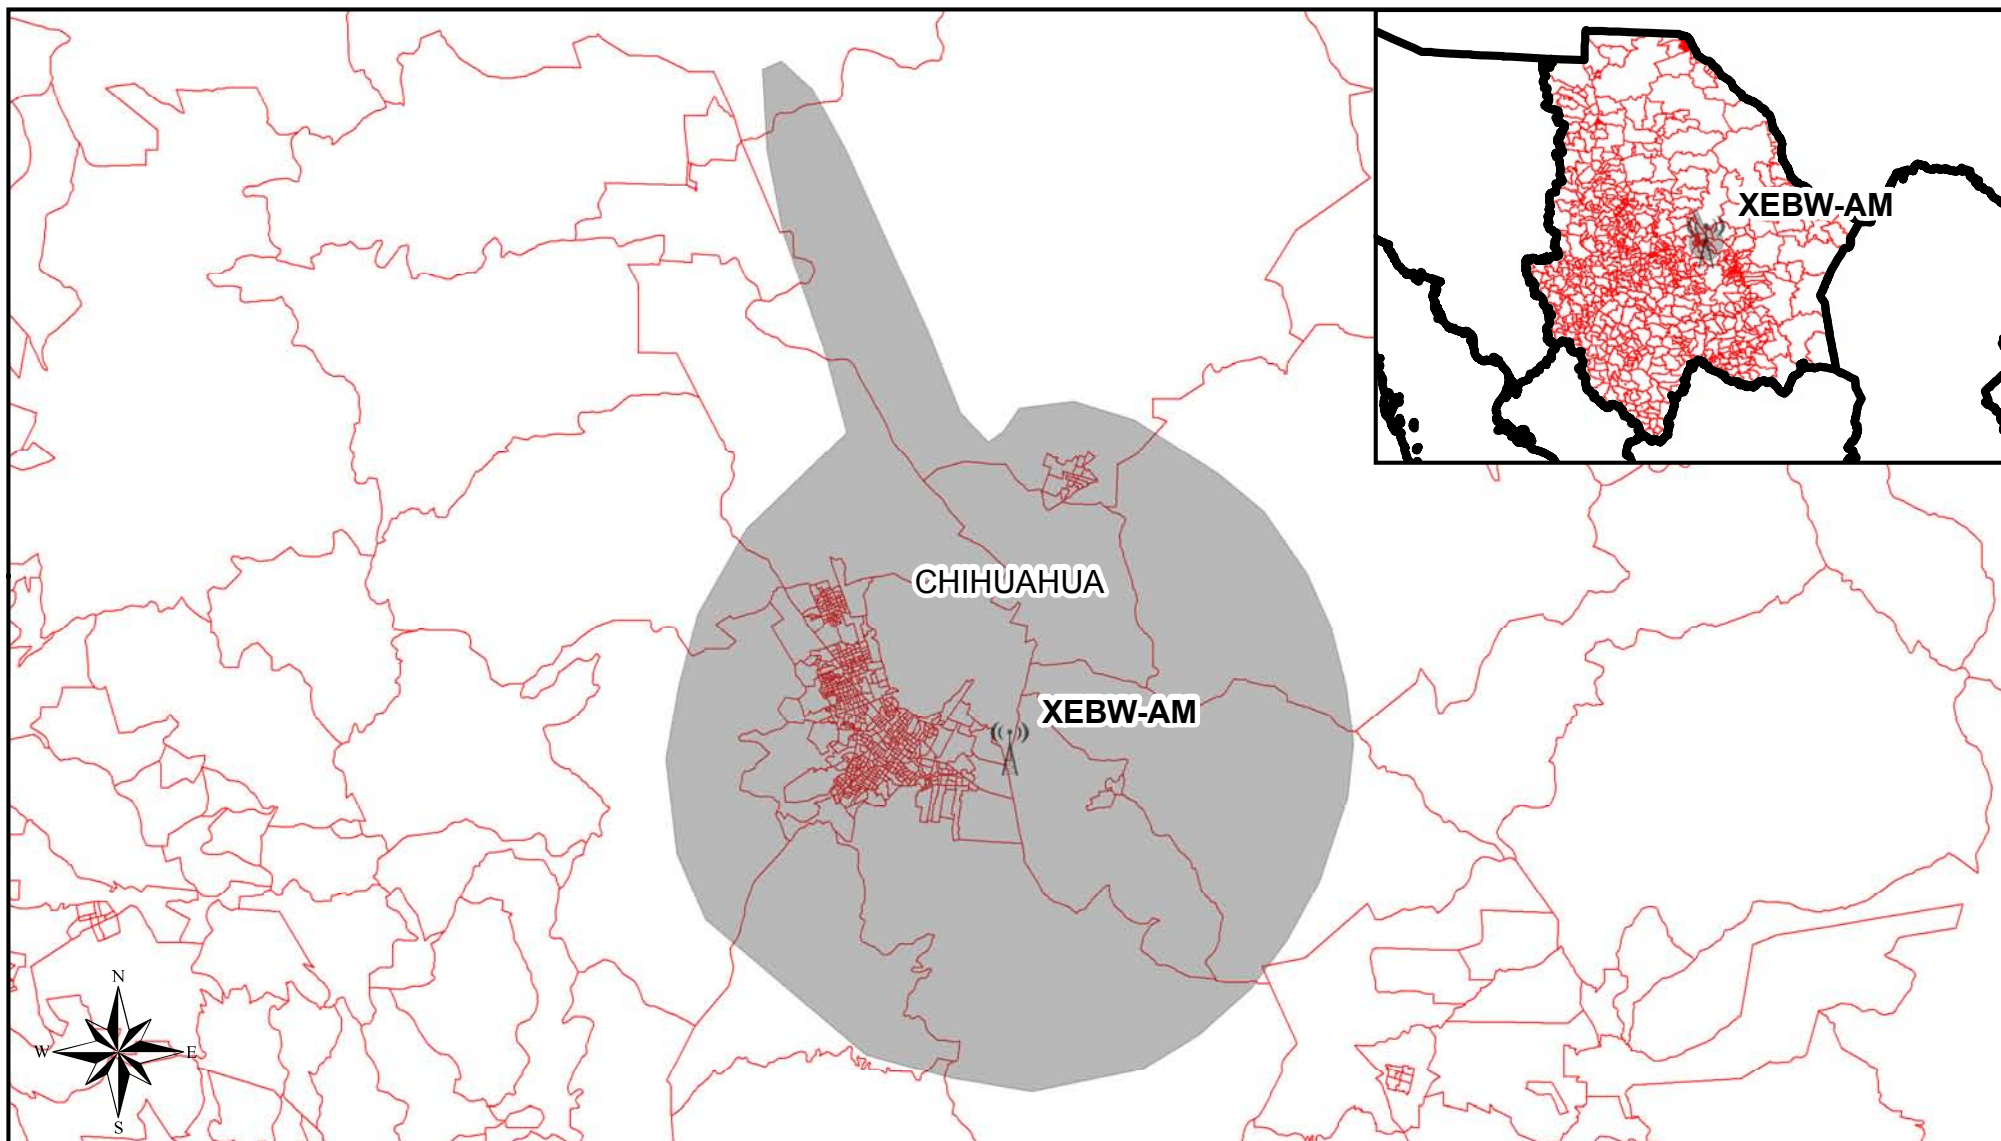

Cobertura de Emisoras de Radio

Entidad Origen	Siglas	Entidades con Cobertura	Secciones Cubiertas	Secciones de la Entidad	Porcentaje de Secciones	Padrón	Lista Nominal
Chihuahua	XEBW-AM	Chihuahua	578	578	100.00	659,201	606,490

Simbología

-  ANTENA EMISORA
-  COBERTURA AM
-  SECCIÓN