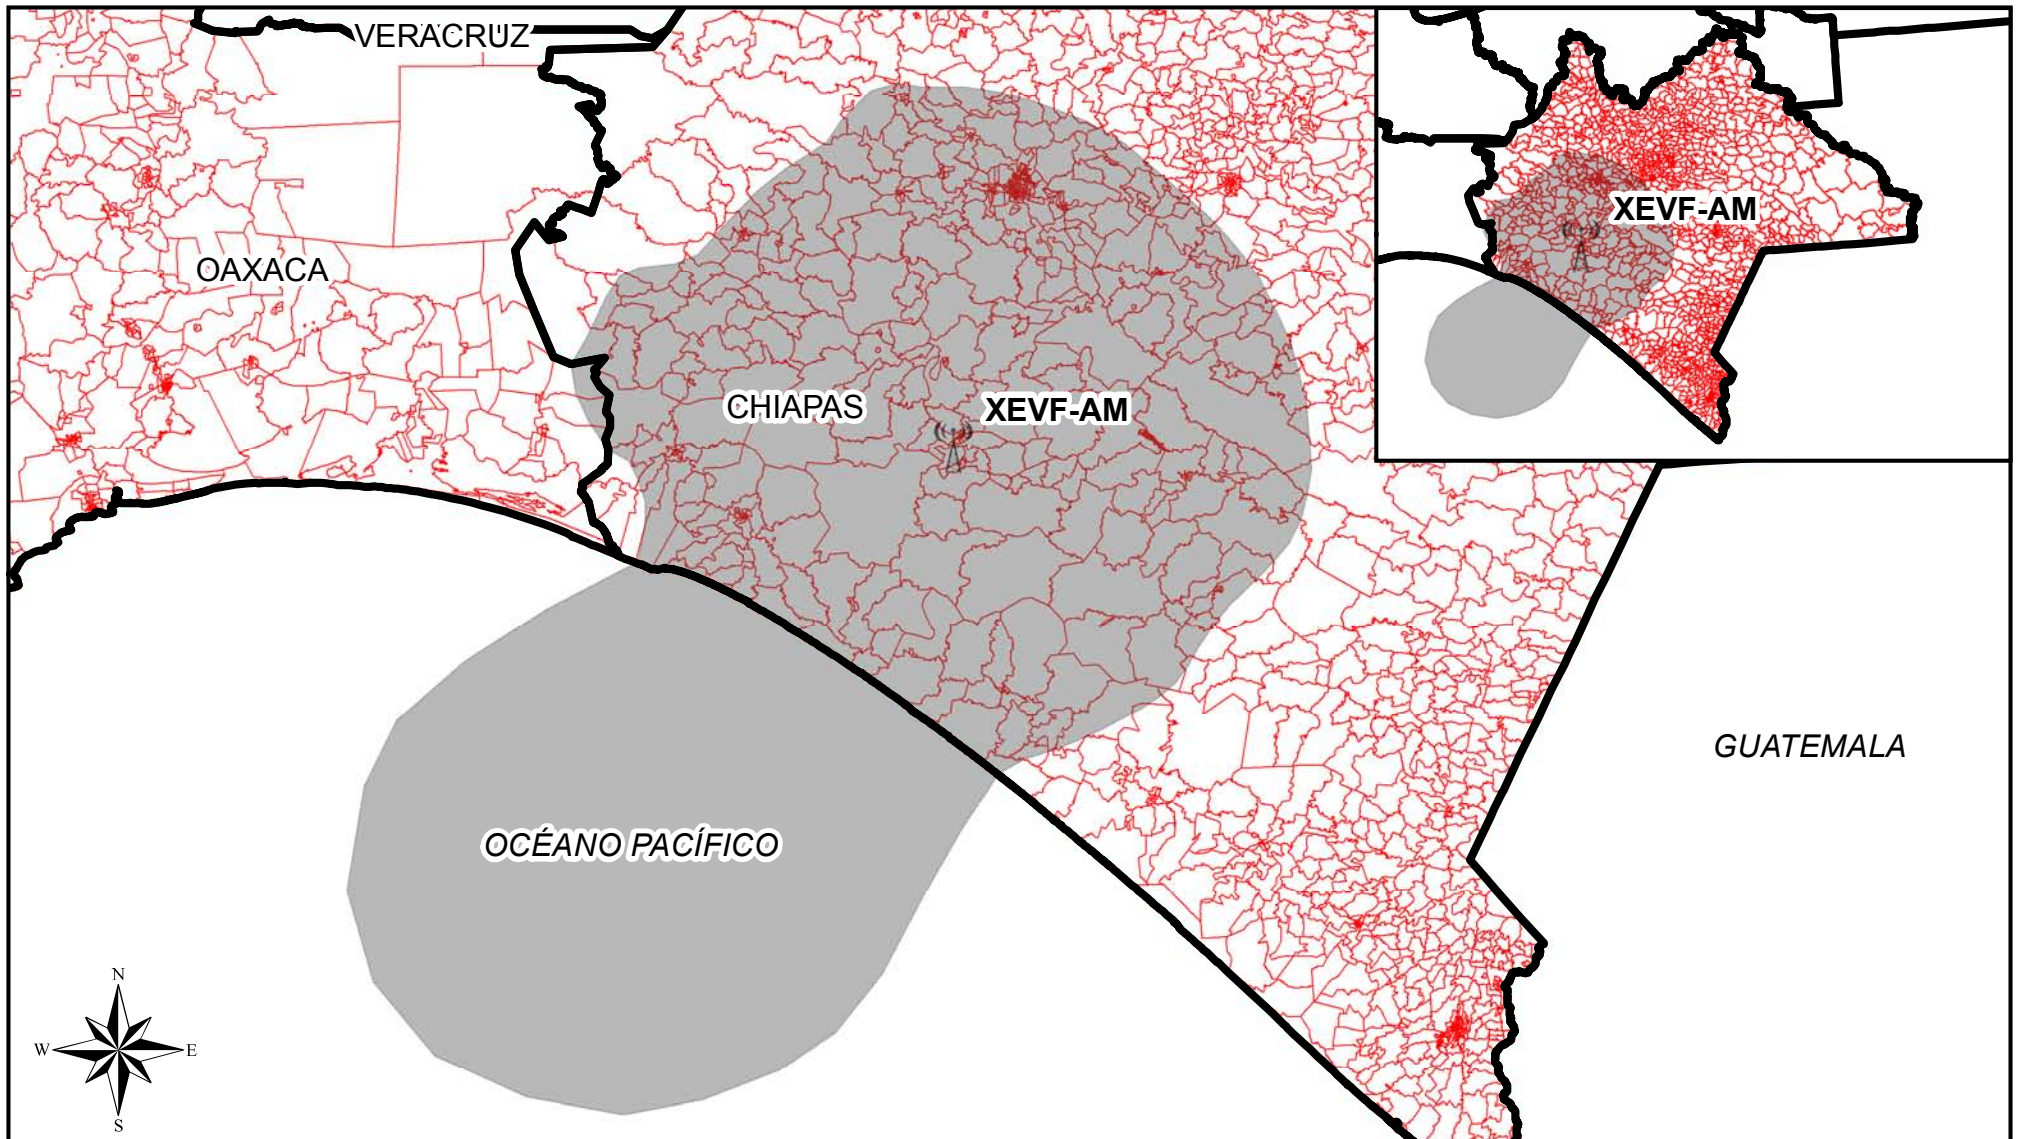

Cobertura de Emisoras de Radio

Entidad Origen	Siglas	Entidades con Cobertura	Secciones Cubiertas	Secciones de la Entidad	Porcentaje de Secciones	Padrón	Lista Nominal
Chiapas	XEVF-AM	Chiapas	618	615	99.51	1,042,701	980,052
Chiapas	XEVF-AM	Oaxaca	618	3	0.49	3,705	3,323

Simbología

 ANTENA EMISORA

 COBERTURA AM

 SECCIÓN