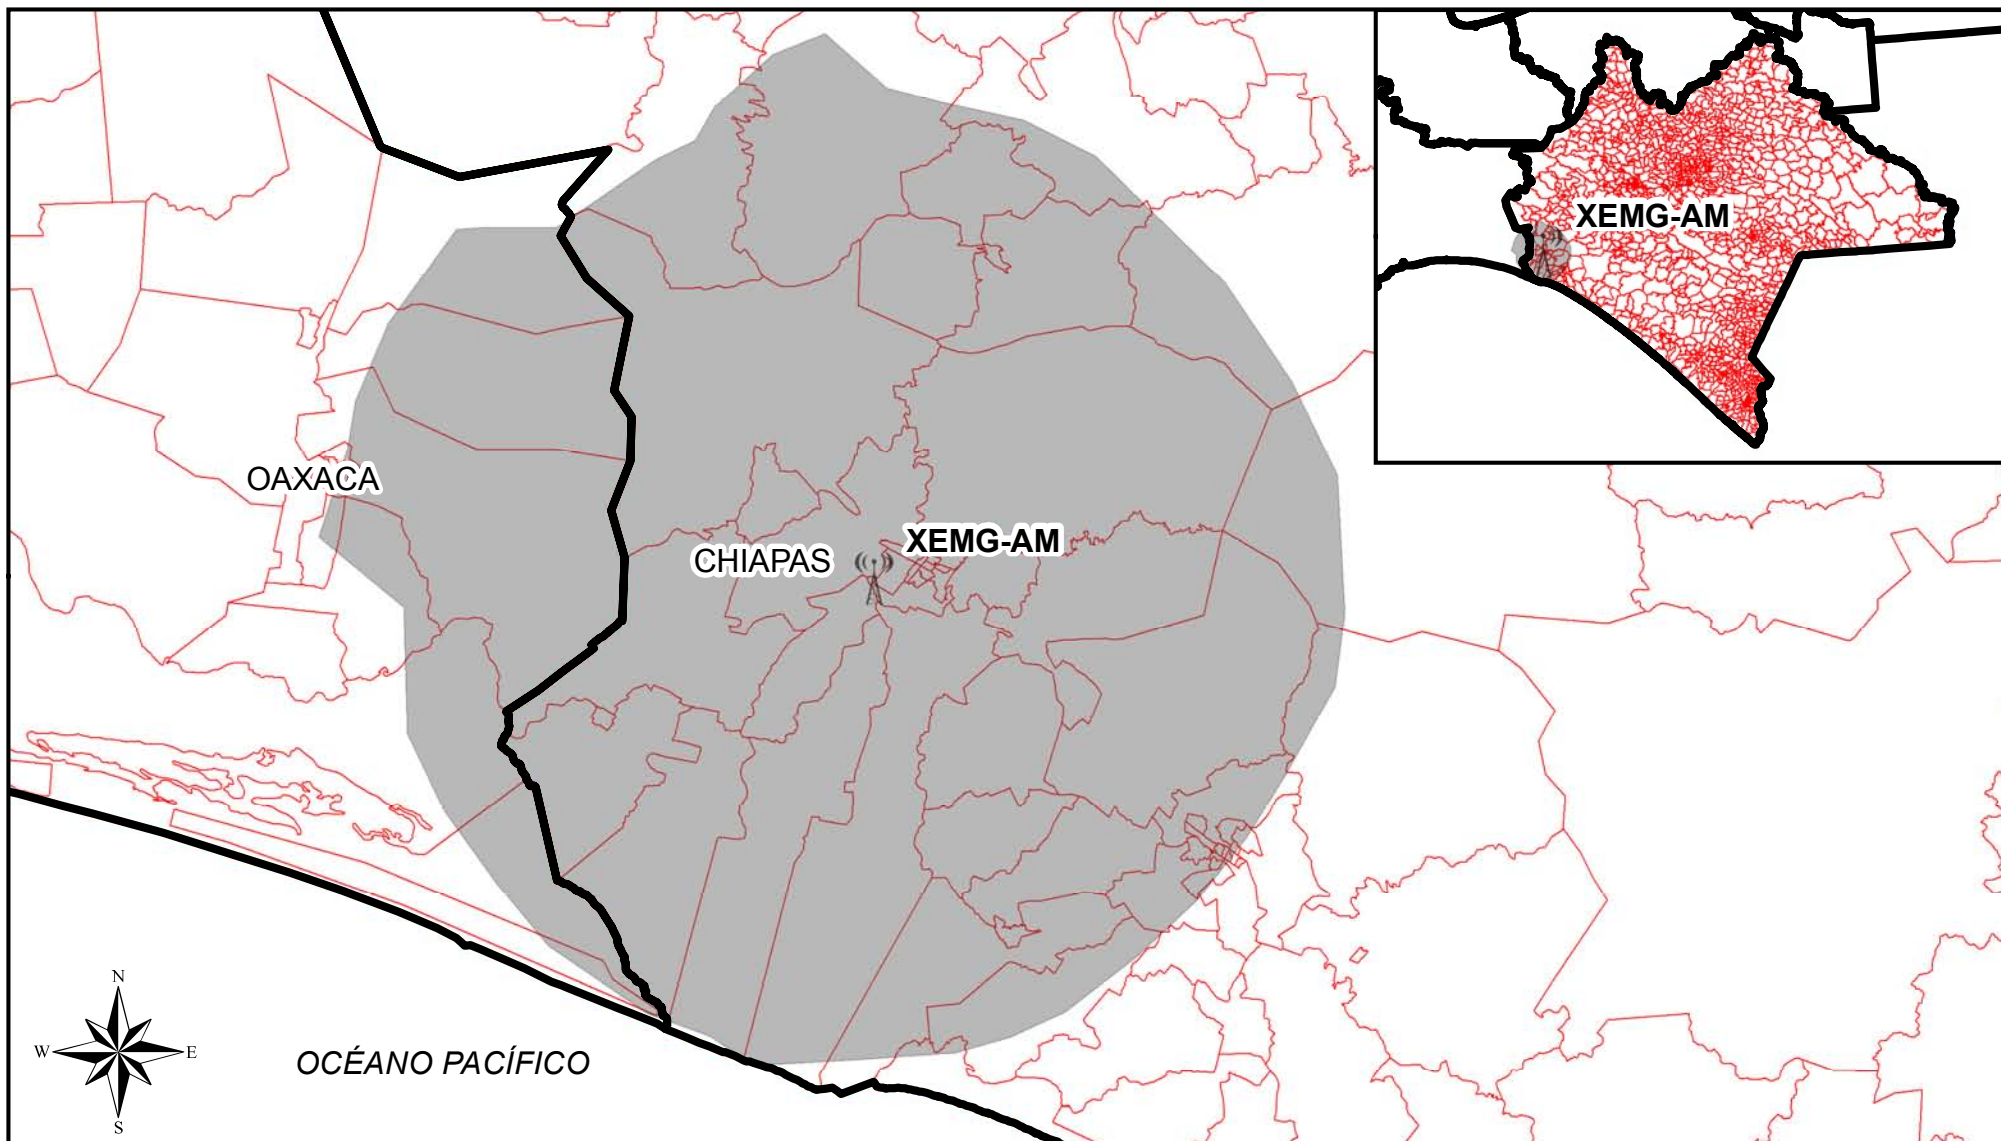

Cobertura de Emisoras de Radio

Entidad Origen	Siglas	Entidades con Cobertura	Secciones Cubiertas	Secciones de la Entidad	Porcentaje de Secciones	Padrón	Lista Nominal
Chiapas	XEMG-AM	Chiapas	70	59	84.29	82,046	76,545
Chiapas	XEMG-AM	Oaxaca	70	11	15.71	10,328	9,080

Simbología

-  ANTENA EMISORA
-  COBERTURA AM
-  SECCIÓN