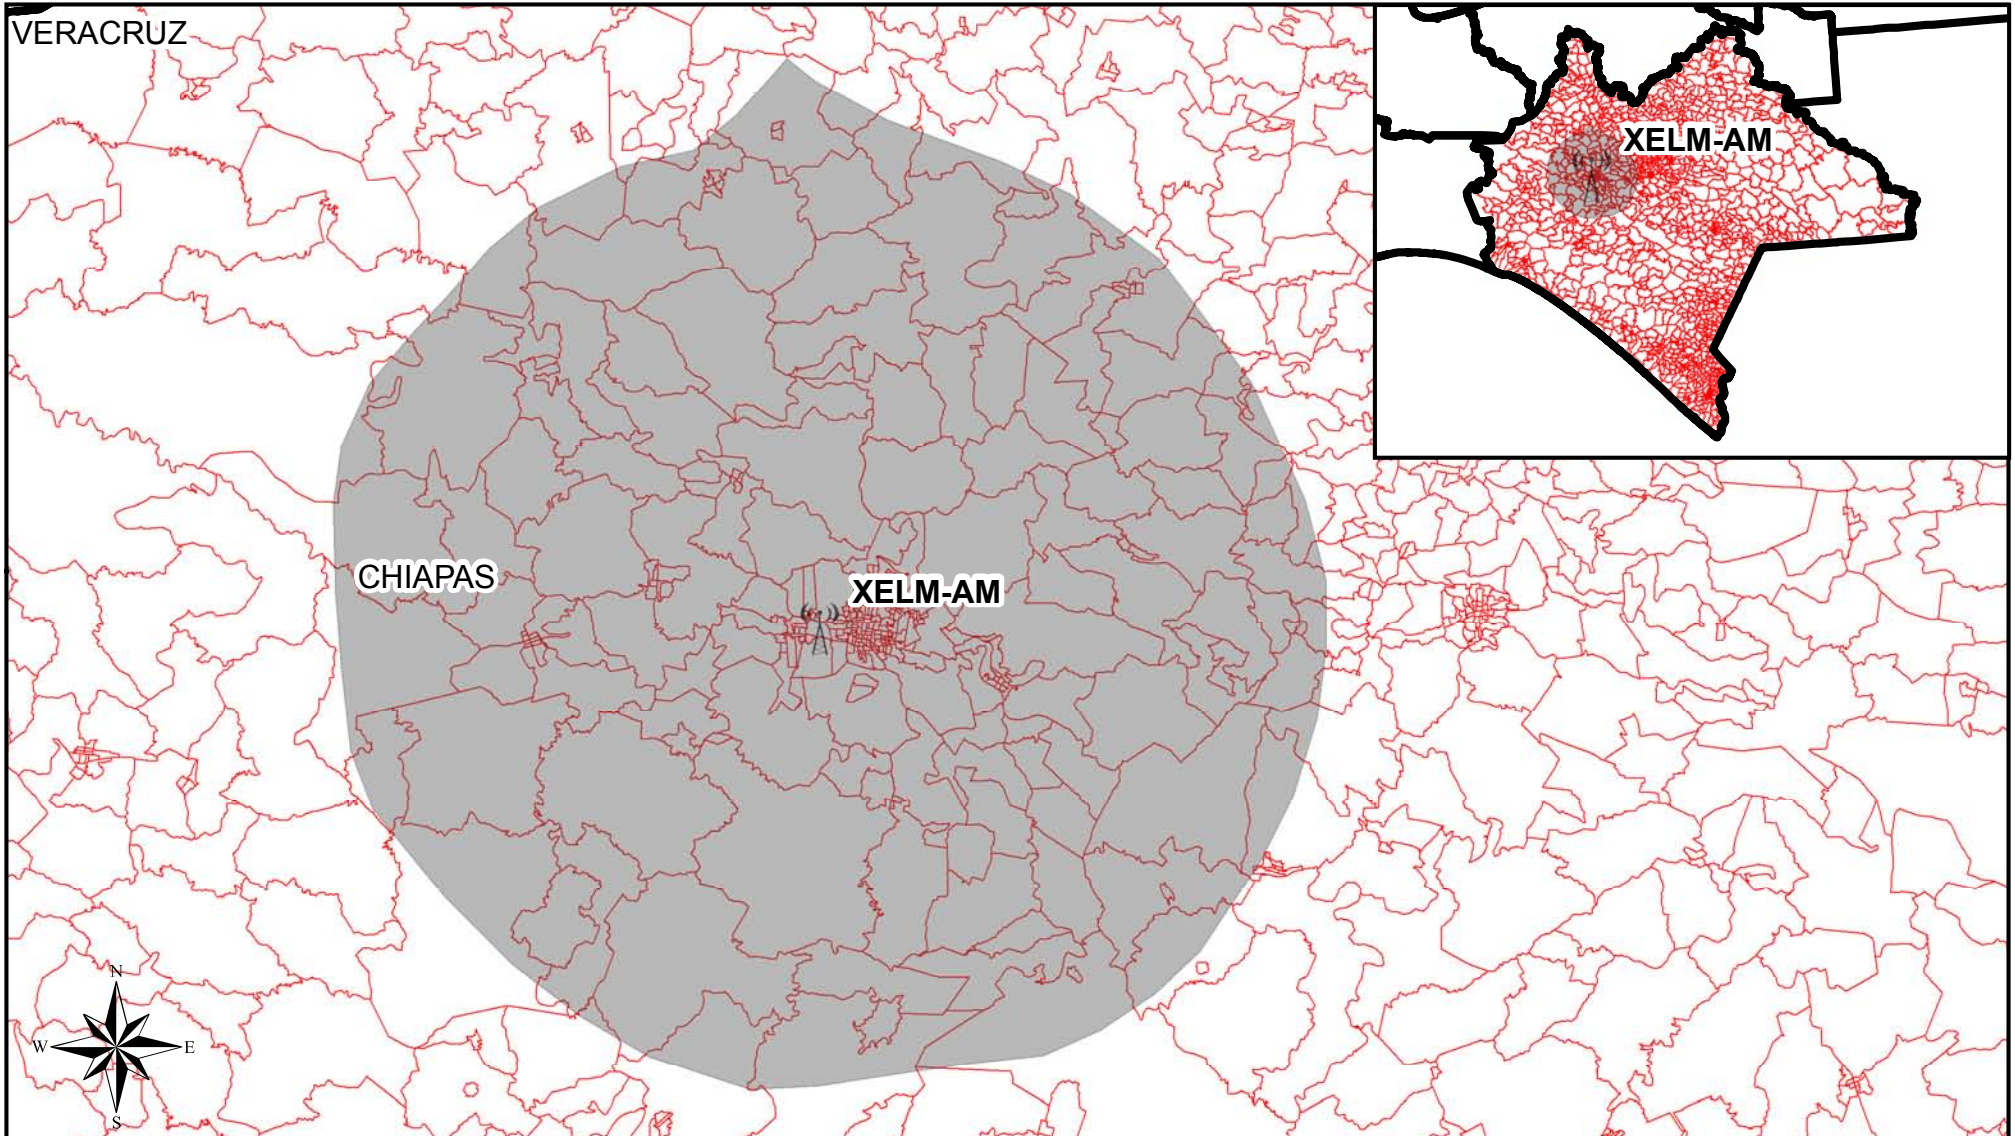

Cobertura de Emisoras de Radio

VERACRUZ

Entidad Origen

Siglas

Entidades
con Cobertura

Secciones
Cubiertas

Secciones
de la Entidad

Porcentaje
de Secciones

679,007

640,363

Simbología

ANTENA EMISORA

COBERTURA AM

SECCIÓN