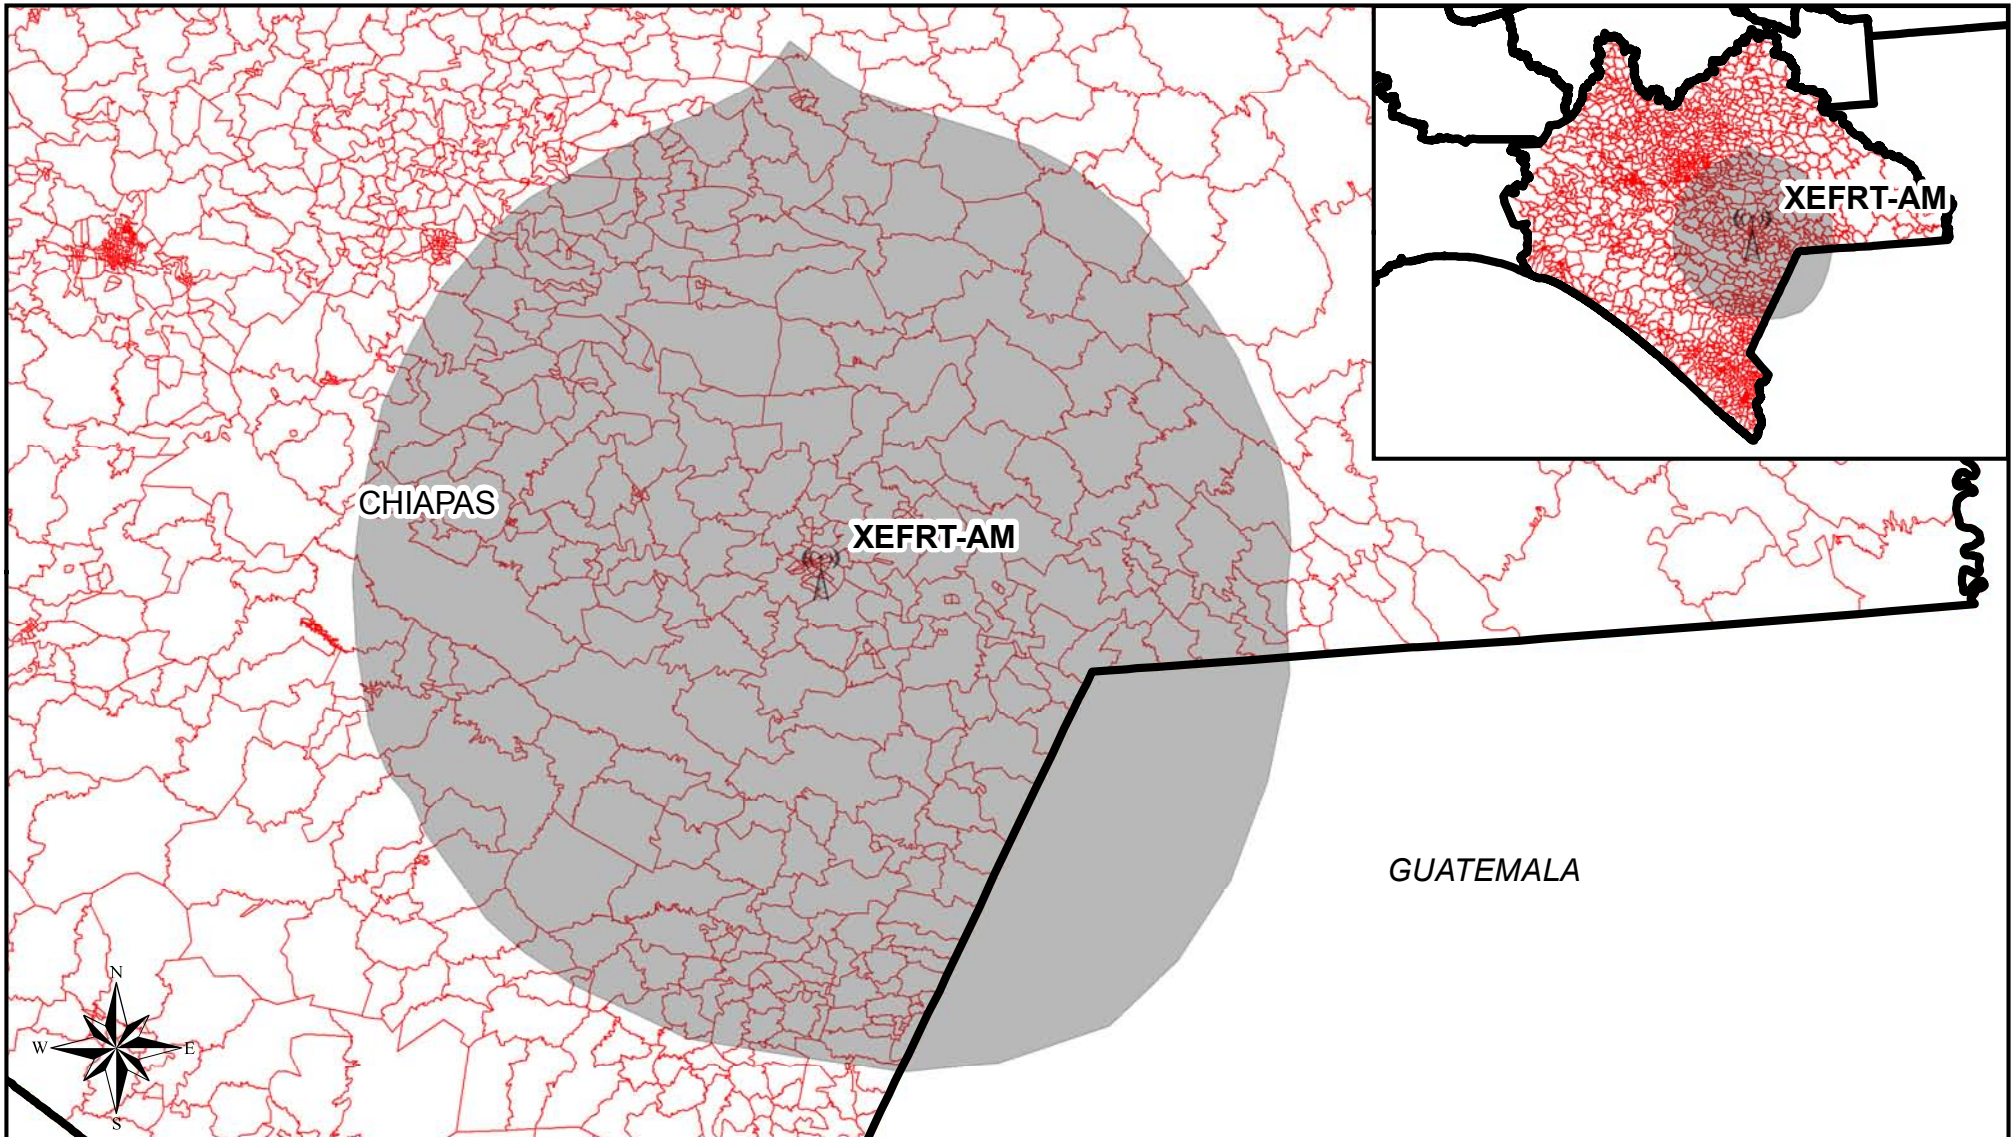

Cobertura de Emisoras de Radio

Entidad Origen

Chiapas

Siglas

XEFRT-AM

Entidades
con Cobertura

Chiapas

Secciones
Cubiertas

392

Secciones
de la Entidad

392

Porcentaje
de Secciones

100.00

Padrón

626,878

Lista Nominal

587,380

Simbología

ANTENA EMISORA

COBERTURA AM

SECCIÓN