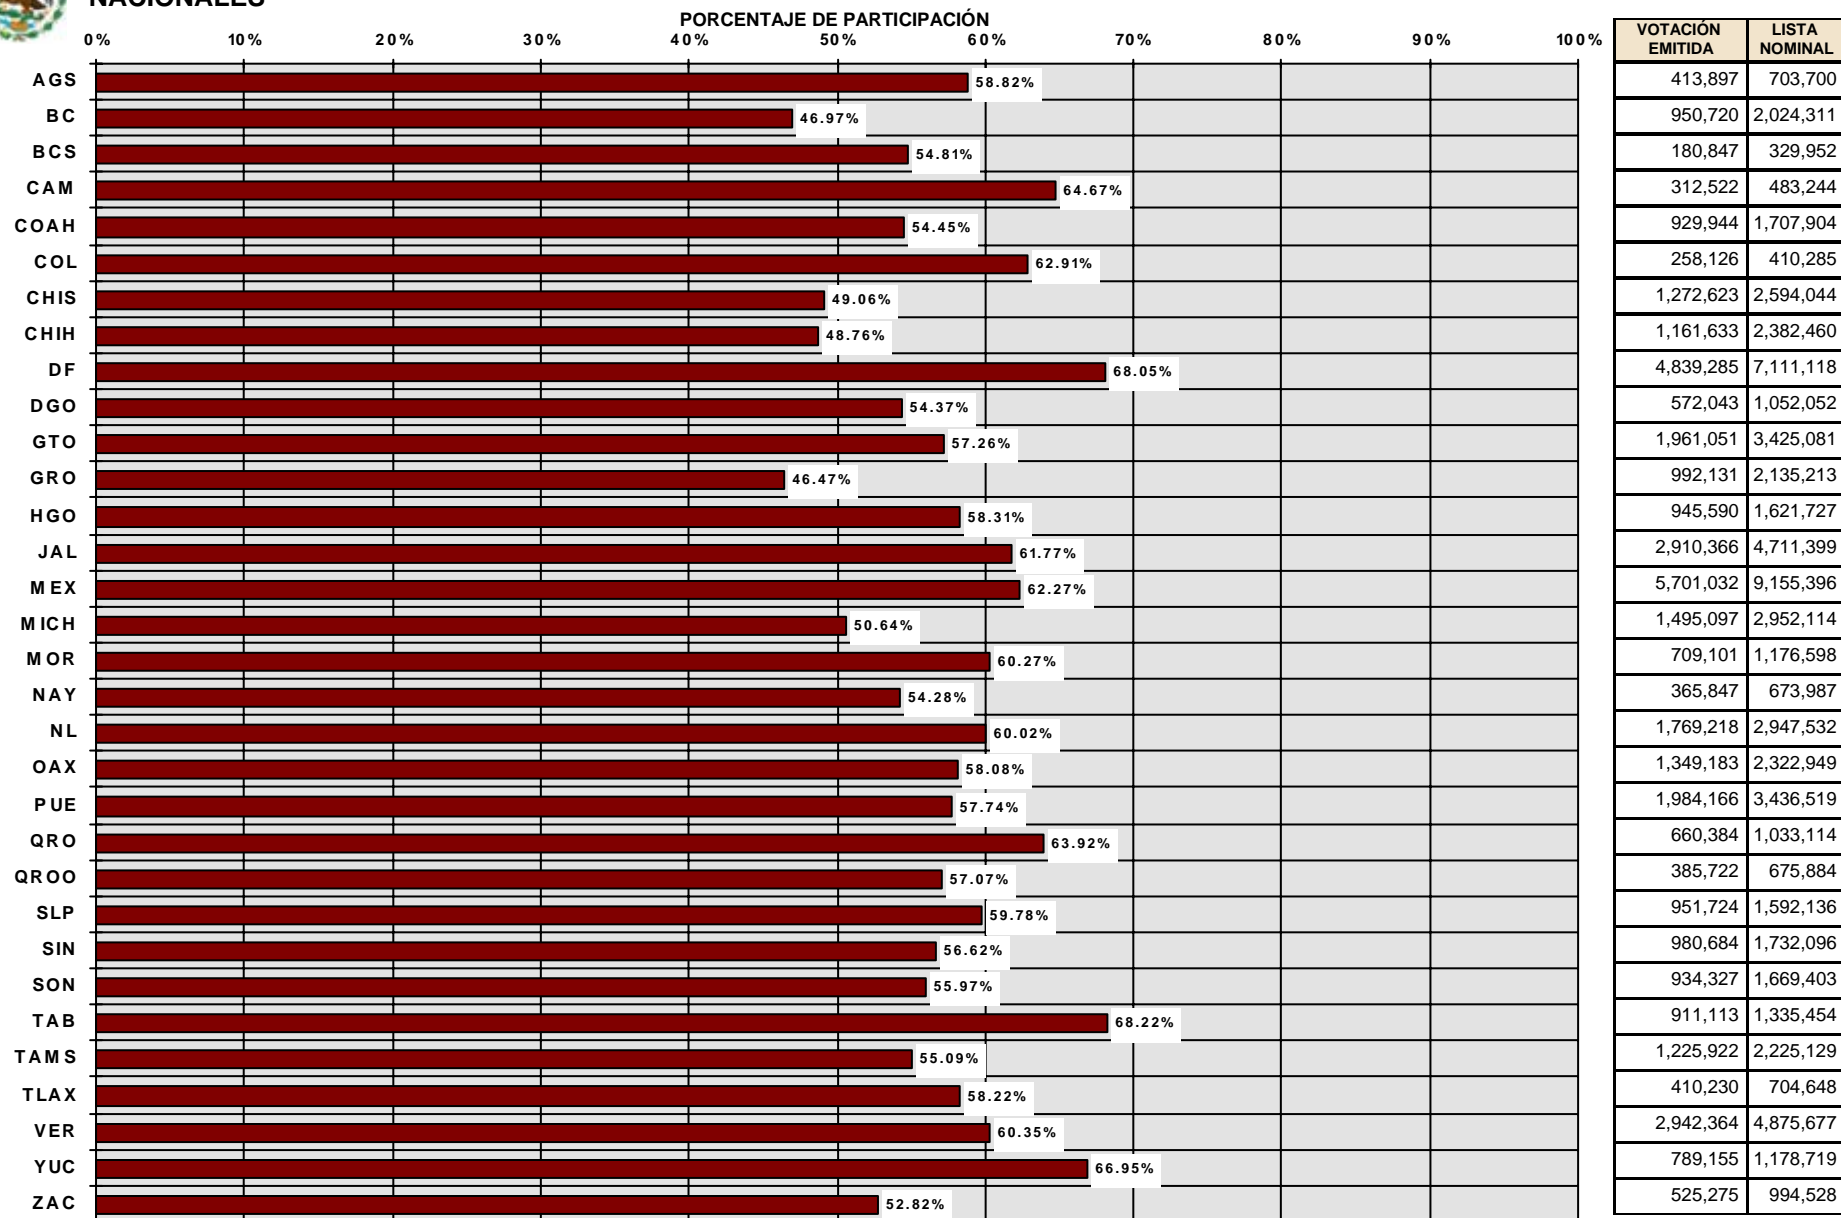

**ELECCIÓN DE PRESIDENTE DE LOS ESTADOS UNIDOS MEXICANOS**  
**PARTICIPACIÓN CIUDADANA EN LAS ELECCIONES FEDERALES DE 2006**  
**PARTICIPACIÓN CIUDADANA NACIONAL Y POR ENTIDAD FEDERATIVA**

\* LISTA NOMINAL: **71,374,373** PARTICIPACIÓN CIUDADANA: **41,791,322** % **58.55** ABSTENCIÓN: **29,583,051** % **41.45**

**RESULTADOS NACIONALES**

\* Incluye a los ciudadanos inscritos en la lista nominal especial para el voto de los ciudadanos mexicanos residentes en el extranjero.