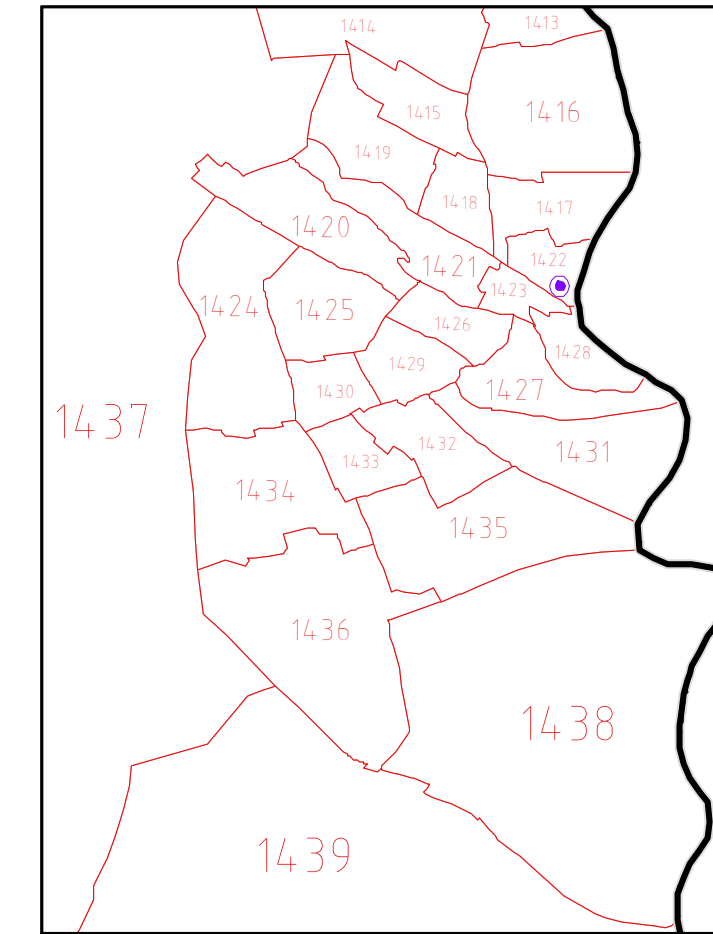

INSTITUTO NACIONAL ELECTORAL
REGISTRO FEDERAL DE ELECTORES
COORDINACIÓN DE OPERACIÓN EN CAMPO
DIRECCIÓN DE CARTOGRAFÍA ELECTORAL

SIMBOLOGÍA

LÍMITES

INTERNACIONAL	---
ESTATAL	---
DISTRITAL FEDERAL	---
DELEGACIONAL Y/O MUNICIPAL	---
SECCIONAL	---

CLAVES GEOELECTORALES

DISTRITO ELECTORAL FEDERAL	00
MUNICIPIO	000
SECCIÓN	0000

CABECERAS

CAPITAL DEL ESTADO	★ JLE
VOCALÍA ESTATAL	●
VOCALÍA DISTRITAL	●
CABECERA DE MUNICIPIO	●

UBICACIÓN DE LA ENTIDAD EN EL PAÍS

UBICACIÓN DEL DISTRITO EN LA ENTIDAD

ESCALA 1 : 240,000

PLANO DISTRITAL SECCIONAL

IDENTIFICACIÓN ELECTORAL

ENTIDAD:	VERACRUZ	30
DISTRITO ELECTORAL FEDERAL:	14	
TOTAL DE SECCIONES:	214	
TOTAL DE MUNICIPIOS:	7	

FECHA DE ACTUALIZACIÓN DE LA BASE DIGITAL: 11 DE JUNIO DE 2014
FUENTE: R.F.E.D.C.E.

D