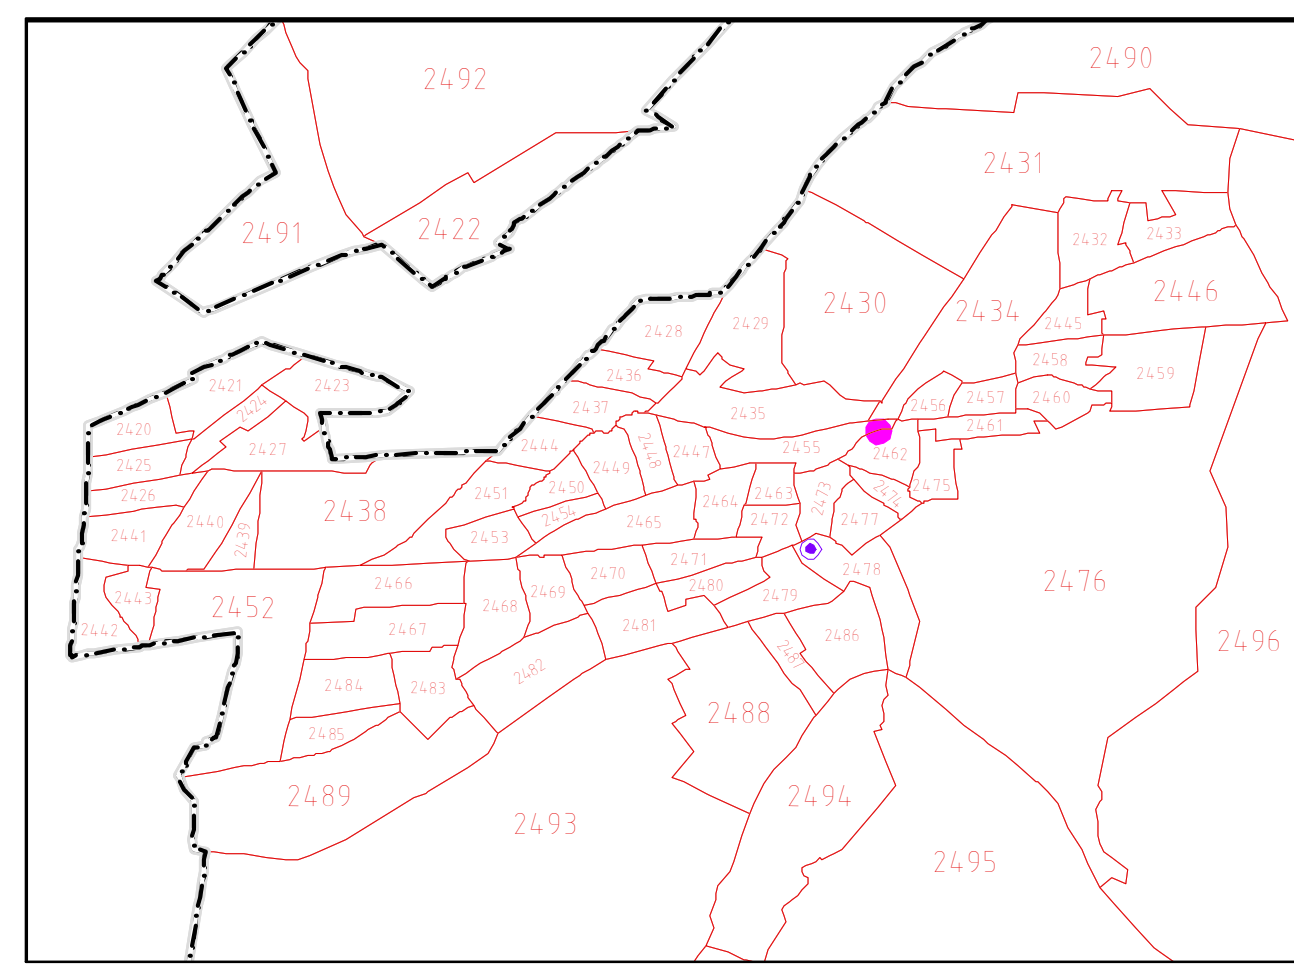

INSTITUTO NACIONAL ELECTORAL
REGISTRO FEDERAL DE ELECTORES
COORDINACIÓN DE OPERACIÓN EN CAMPO
DIRECCIÓN DE CARTOGRAFÍA ELECTORAL

SIMBOLOGÍA

LÍMITES

INTERNACIONAL	---
ESTATAL	---
DISTRITAL FEDERAL	---
DELEGACIONAL Y/O MUNICIPAL	---
SECCIONAL	---

CLAVES GEOELECTORALES

DISTRITO ELECTORAL FEDERAL	00
MUNICIPIO	000
SECCIÓN	0000

CABECERAS

CAPITAL DEL ESTADO	★ JLE
VOCALÍA ESTATAL	●
VOCALÍA DISTRITAL	●
CABECERA DE MUNICIPIO	●

UBICACIÓN DE LA ENTIDAD EN EL PAÍS

UBICACIÓN DEL DISTRITO EN LA ENTIDAD

ESCALA 1 : 240,000

PLANO DISTRITAL SECCIONAL

IDENTIFICACIÓN ELECTORAL

ENTIDAD:	VERACRUZ	30
DISTRITO ELECTORAL FEDERAL:	14	
TOTAL DE SECCIONES:	214	
TOTAL DE MUNICIPIOS:	7	

FECHA DE ACTUALIZACIÓN DE LA BASE DIGITAL: 11 DE JUNIO DE 2014
FUENTE: R.F.E.D.C.E.

A