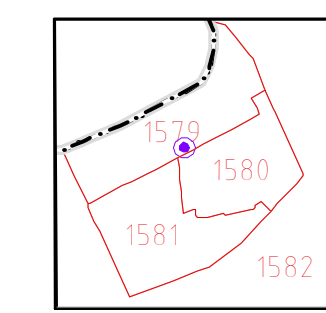

INSTITUTO NACIONAL ELECTORAL
REGISTRO FEDERAL DE ELECTORES
COORDINACIÓN DE OPERACIÓN EN CAMPO
DIRECCIÓN DE CARTOGRAFÍA ELECTORAL

SIMBOLOGÍA

LÍMITES

INTERNACIONAL	---
ESTATAL	---
DISTRITAL FEDERAL	---
DELEGACIONAL Y/O MUNICIPAL	---
SECCIONAL	---

CLAVES GEOELECTORALES

DISTRITO ELECTORAL FEDERAL	00
MUNICIPIO	000
SECCIÓN	0000

CABECERAS

CAPITAL DEL ESTADO	★ JLE
VOCALÍA ESTATAL	●
VOCALÍA DISTRITAL	●
CABECERA DE MUNICIPIO	●

UBICACIÓN DE LA ENTIDAD EN EL PAÍS

UBICACIÓN DEL DISTRITO EN LA ENTIDAD

ESCALA 1 : 240,000

PLANO DISTRITAL SECCIONAL

IDENTIFICACIÓN ELECTORAL

ENTIDAD:	VERACRUZ	30
DISTRITO ELECTORAL FEDERAL:	14	
TOTAL DE SECCIONES:	214	
TOTAL DE MUNICIPIOS:	7	

FECHA DE ACTUALIZACIÓN DE LA BASE DIGITAL: 11 DE JUNIO DE 2014
FUENTE: R.F.E.D.C.E.

E