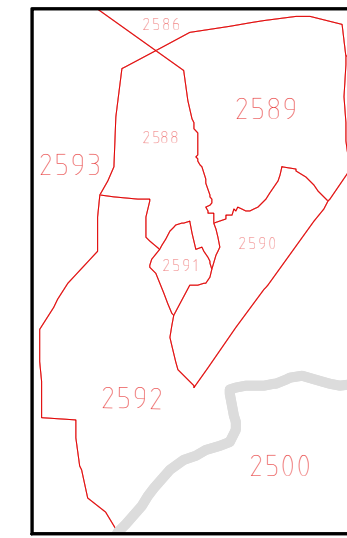

INSTITUTO NACIONAL ELECTORAL
REGISTRO FEDERAL DE ELECTORES
COORDINACIÓN DE OPERACIÓN EN CAMPO
DIRECCIÓN DE CARTOGRAFÍA ELECTORAL

SIMBOLOGÍA

LÍMITES

INTERNACIONAL	---
ESTATAL	---
DISTRITAL FEDERAL	---
DELEGACIONAL Y/O MUNICIPAL	---
SECCIONAL	---

CLAVES GEOELECTORALES

DISTRITO ELECTORAL FEDERAL	00
MUNICIPIO	000
SECCIÓN	0000

CABECERAS

CAPITAL DEL ESTADO	★ JLE
VOCALÍA ESTATAL	●
VOCALÍA DISTRITAL	●
CABECERA DE MUNICIPIO	●

UBICACIÓN DE LA ENTIDAD EN EL PAÍS

UBICACIÓN DEL DISTRITO EN LA ENTIDAD

ESCALA 1 : 240,000

PLANO DISTRITAL SECCIONAL

IDENTIFICACIÓN ELECTORAL

ENTIDAD:	VERACRUZ	30
DISTRITO ELECTORAL FEDERAL:	14	
TOTAL DE SECCIONES:	214	
TOTAL DE MUNICIPIOS:	7	

FECHA DE ACTUALIZACIÓN DE LA BASE DIGITAL: 11 DE JUNIO DE 2014
FUENTE: R.F.E.D.C.E.

C