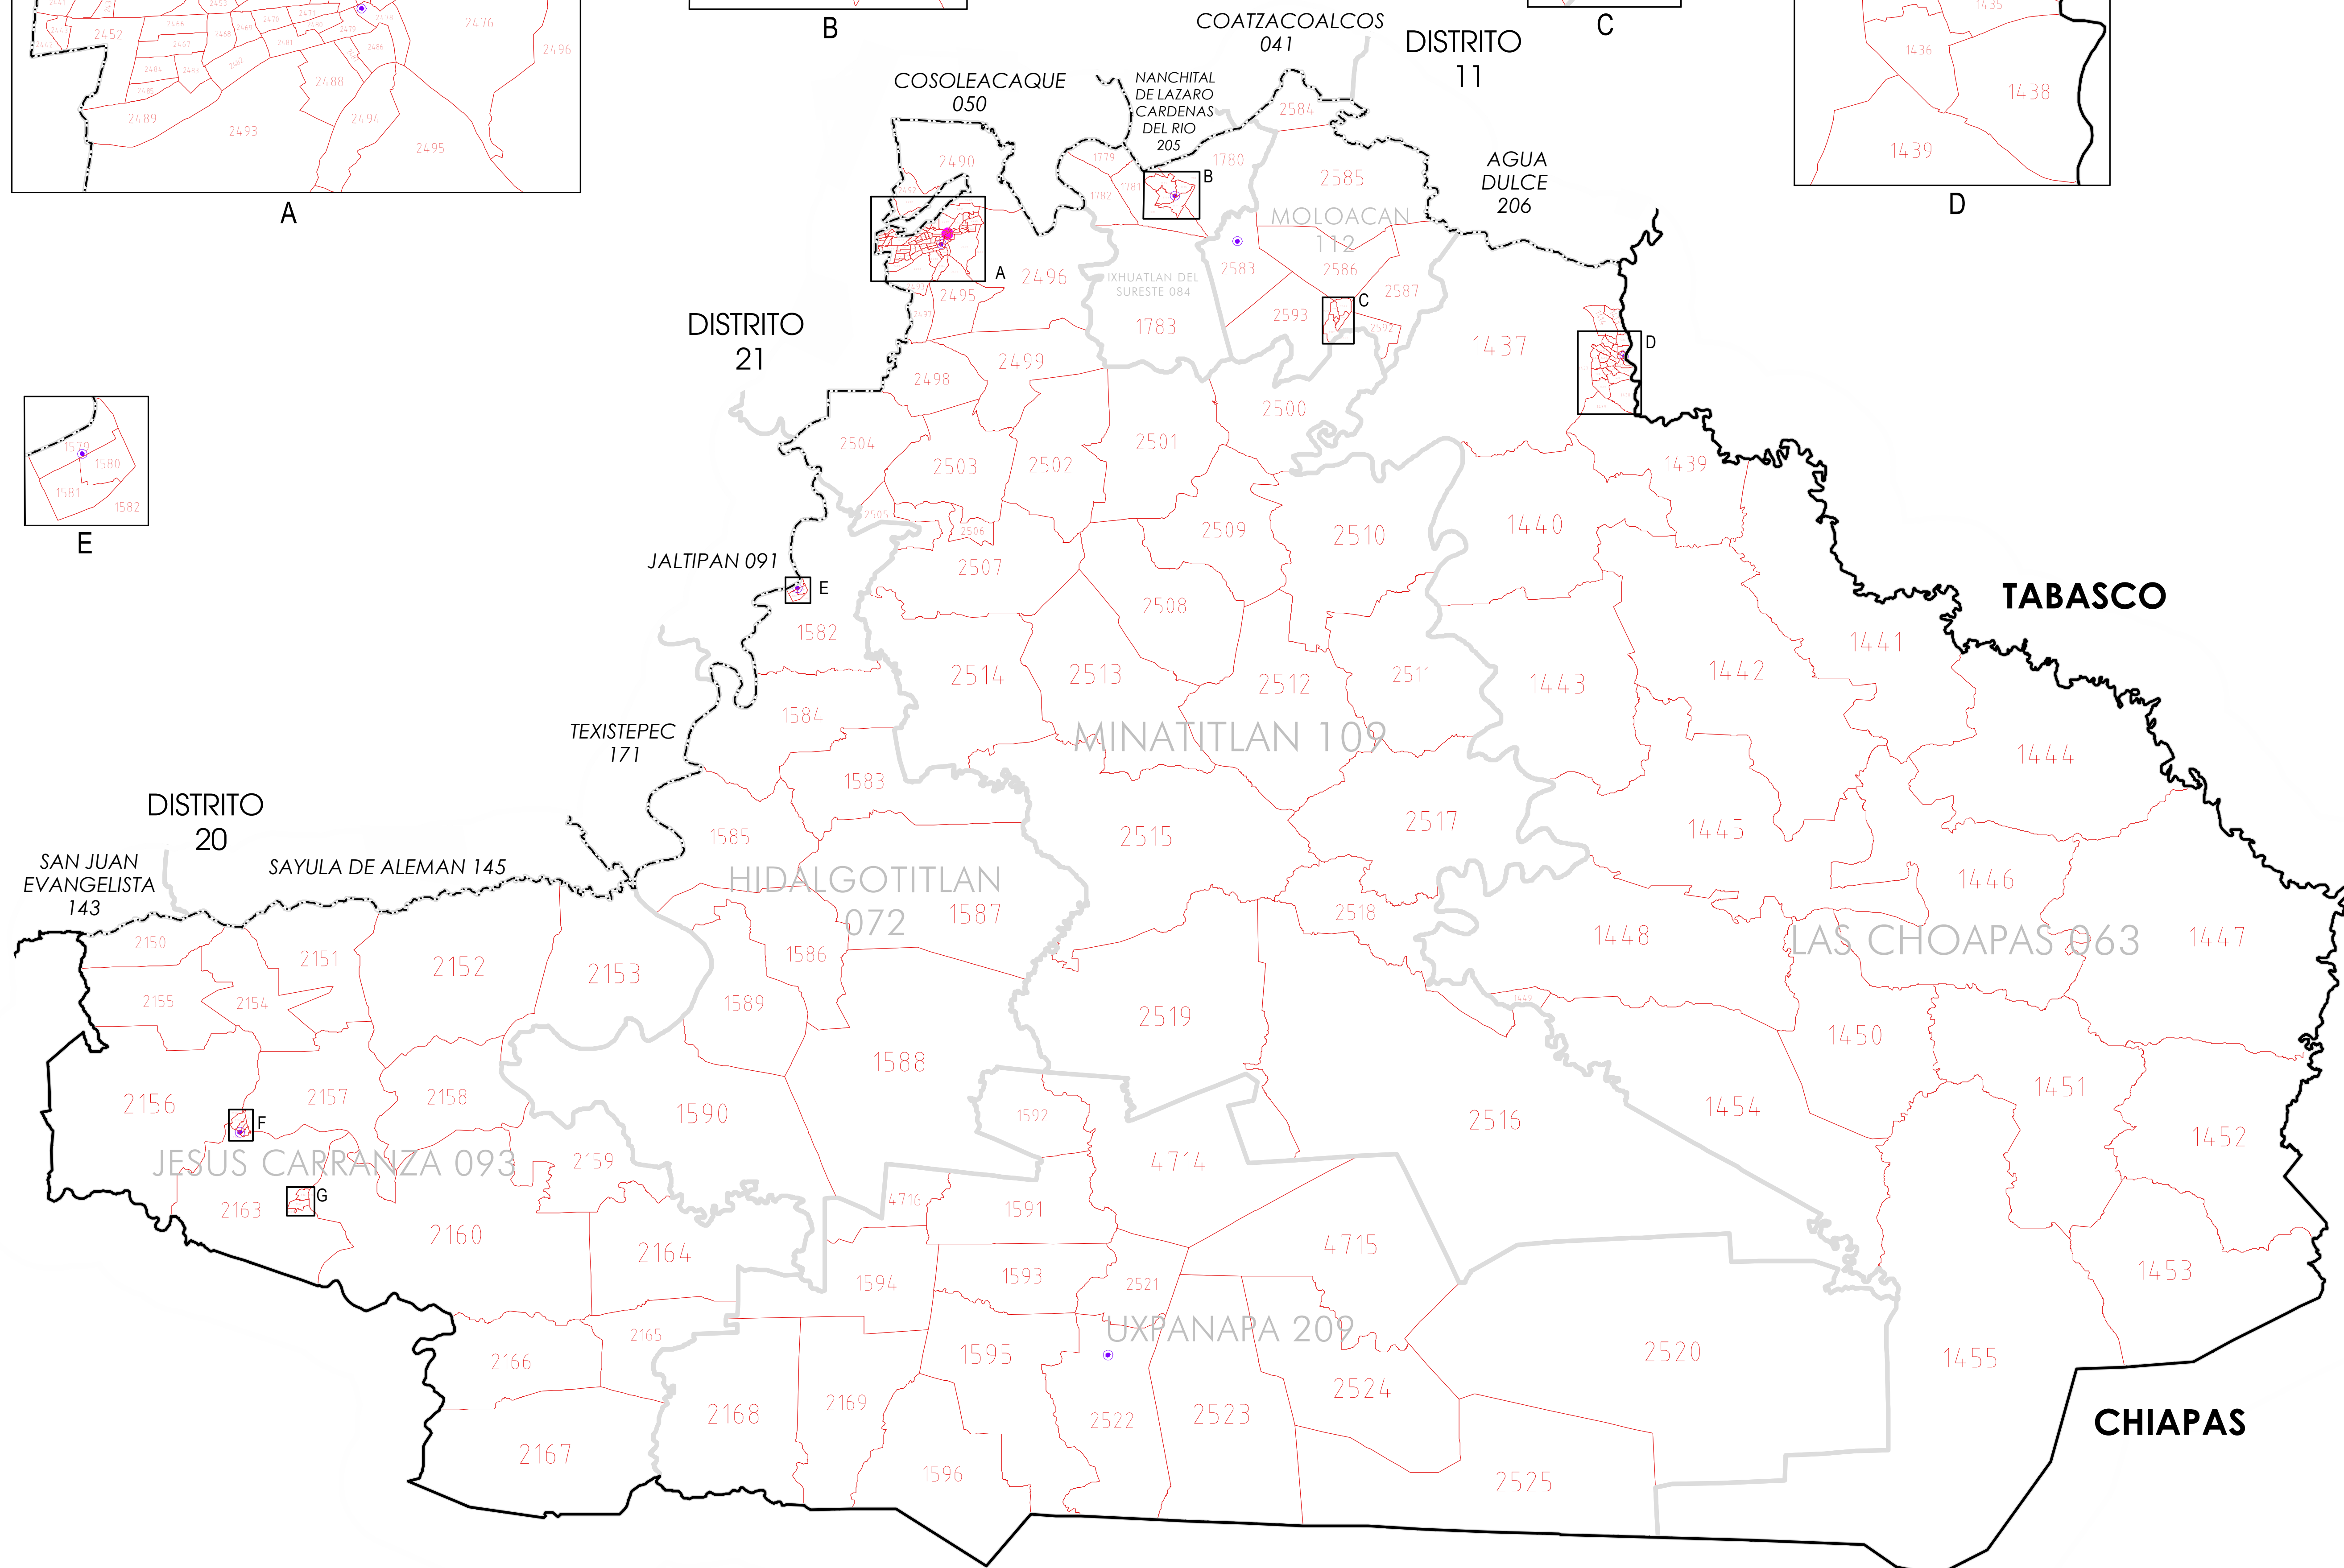

INSTITUTO NACIONAL ELECTORAL
REGISTRO FEDERAL DE ELECTORES
COORDINACIÓN DE OPERACIÓN EN CAMPO
DIRECCIÓN DE CARTOGRAFÍA ELECTORAL

SIMBOLOGÍA

LÍMITES

INTERNACIONAL	---
ESTATAL	---
DISTRITAL FEDERAL	---
DELEGACIONAL Y/O MUNICIPAL	---
SECCIONAL	---

CLAVES GEOELECTORALES

DISTRITO ELECTORAL FEDERAL	00
MUNICIPIO	000
SECCIÓN	0000

CABECERAS

CAPITAL DEL ESTADO	★ JLE
VOCALÍA ESTATAL	●
VOCALÍA DISTRITAL	●
CABECERA DE MUNICIPIO	●

UBICACIÓN DE LA ENTIDAD EN EL PAÍS

UBICACIÓN DEL DISTRITO EN LA ENTIDAD

ESCALA 1 : 240,000

PLANO DISTRITAL SECCIONAL

IDENTIFICACIÓN ELECTORAL

ENTIDAD:	VERACRUZ	30
DISTRITO ELECTORAL FEDERAL:	14	
TOTAL DE SECCIONES:	214	
TOTAL DE MUNICIPIOS:	7	

FECHA DE ACTUALIZACIÓN DE LA BASE DIGITAL: 11 DE JUNIO DE 2014
FUENTE: R.F.E.D.C.E.

F

G