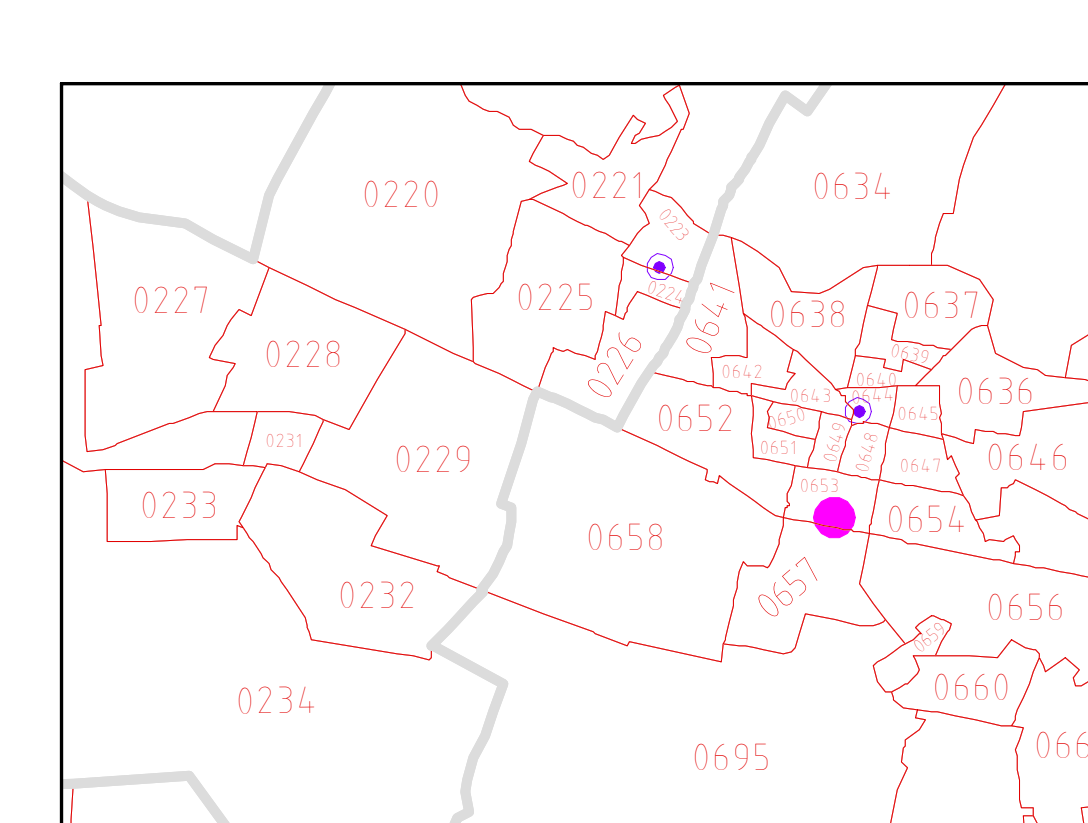

GUADALCAZAR 017

TAMAULIPAS

MOCTEZUMA 022

VILLA DE ARISTA 046

SAN LUIS POTOSI 028

DISTRITO 05

SOLEDAD DE GRACIANO SANCHEZ 035

ARMADILLO DE LOS INFANTE 004

CERRITOS 008

CIUDAD DEL MAIZ 010

EL NARANJO 057

ZARAGOZA 056

DISTRITO 02

SANTA MARIA DEL RIO 033

RIOVERDE 024

DISTRITO 04

TAMASOPO 036

GUANAJUATO

QUERETARO ARTEAGA

SANTA CATARINA 032

INSTITUTO NACIONAL ELECTORAL  
REGISTRO FEDERAL DE ELECTORES  
COORDINACIÓN DE OPERACIÓN EN CAMPO  
DIRECCIÓN DE CARTOGRAFÍA ELECTORAL

**SIMBOLOGÍA**

**LÍMITES**  
INTERNACIONAL .....  
ESTATAL .....  
DISTRITAL FEDERAL .....  
DELEGACIONAL Y/O MUNICIPAL .....  
SECCIONAL .....

**CLAVES GEOELECTORALES**  
DISTRITO ELECTORAL FEDERAL ..... 00  
MUNICIPIO ..... 000  
SECCIÓN ..... 0000