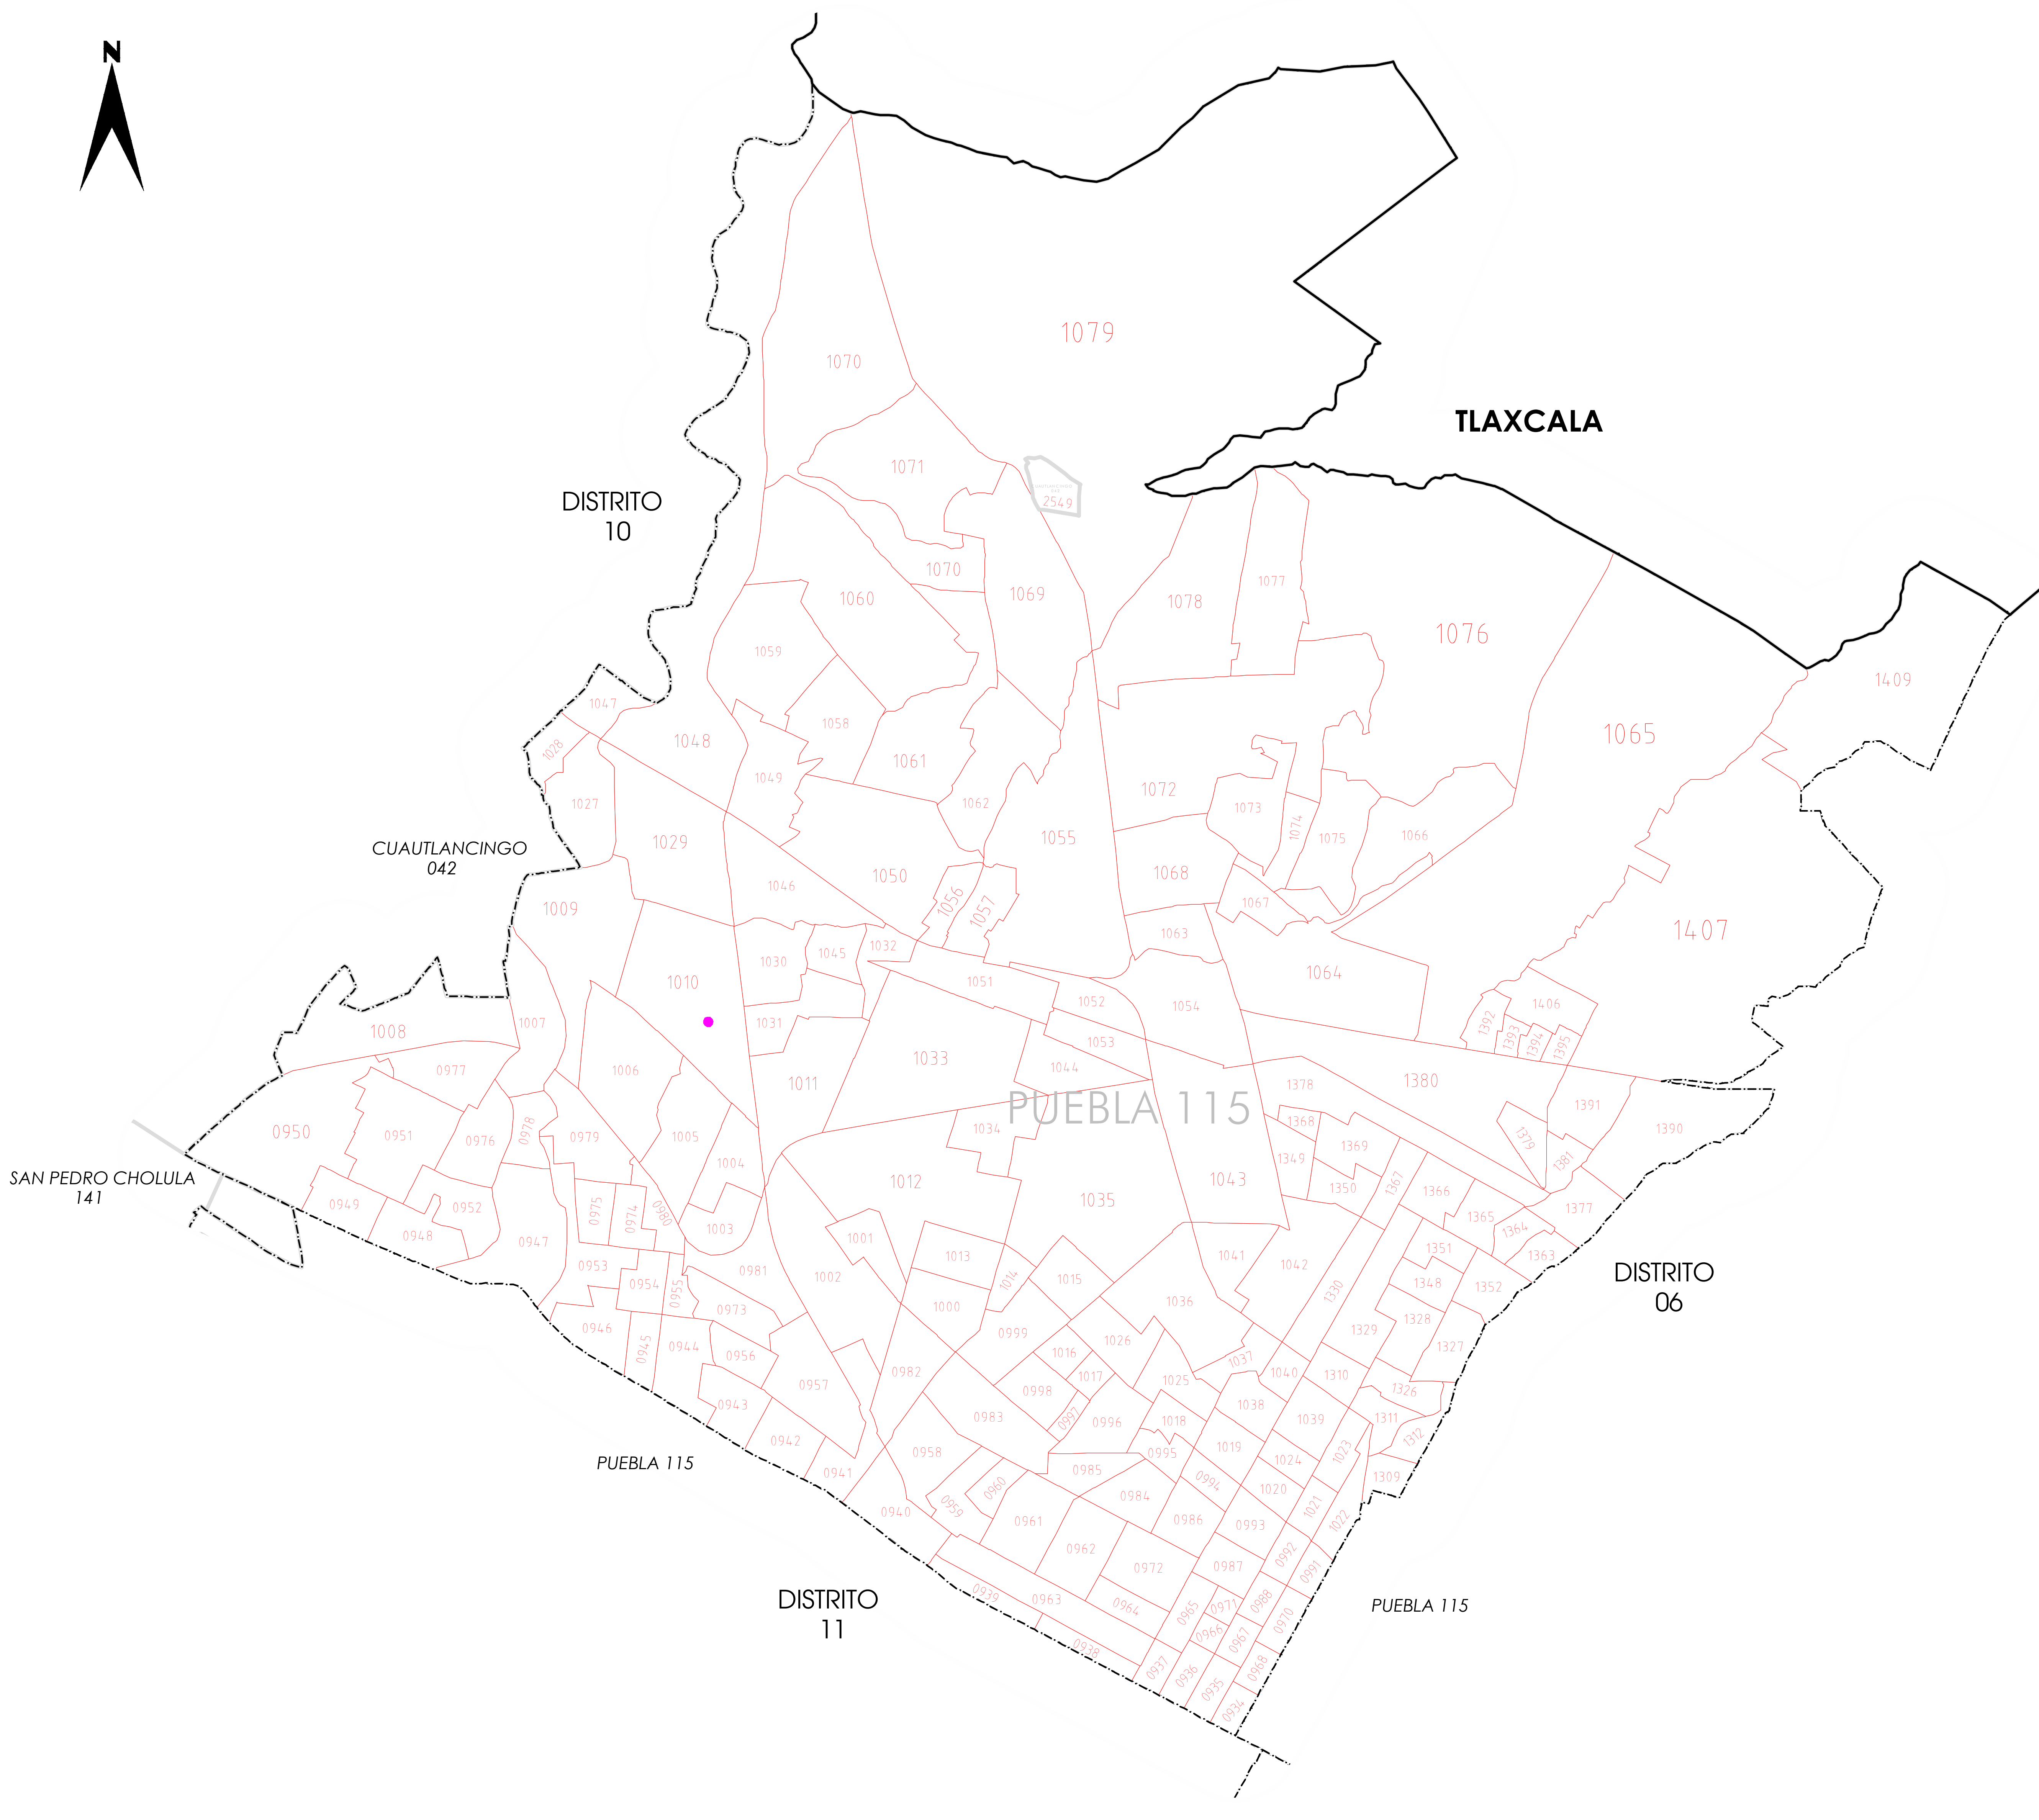

CLAVES GEOELECTORALES

DISTRITO ELECTORAL FEDERAL	00
MUNICIPIO	000
SECCIÓN	0000

CABECERAS

CAPITAL DEL ESTADO	★
VOCALÍA ESTATAL	★ JLE
VOCALÍA DISTRITAL	●
CABECERA DE MUNICIPIO	●

UBICACIÓN DE LA ENTIDAD EN EL PAÍS

UBICACIÓN DEL DISTRITO EN LA ENTIDAD

ESCALA 1 : 18,000

PLANO DISTRITAL SECCIONAL

IDENTIFICACIÓN ELECTORAL

ENTIDAD:	PUEBLA	21
DISTRITO ELECTORAL FEDERAL:	09	
TOTAL DE SECCIONES:		179
TOTAL DE MUNICIPIOS:		2

FECHA DE ACTUALIZACIÓN DE LA BASE DIGITAL: 11 DE JUNIO DE 2014
 FUENTE: R.F.E.D.C.E.

DISTRITO 10

TLAXCALA

CUAULANCINGO
042

SAN PEDRO CHOLULA
141

PUEBLA 115

DISTRITO 06

PUEBLA 115

DISTRITO 11

PUEBLA 115