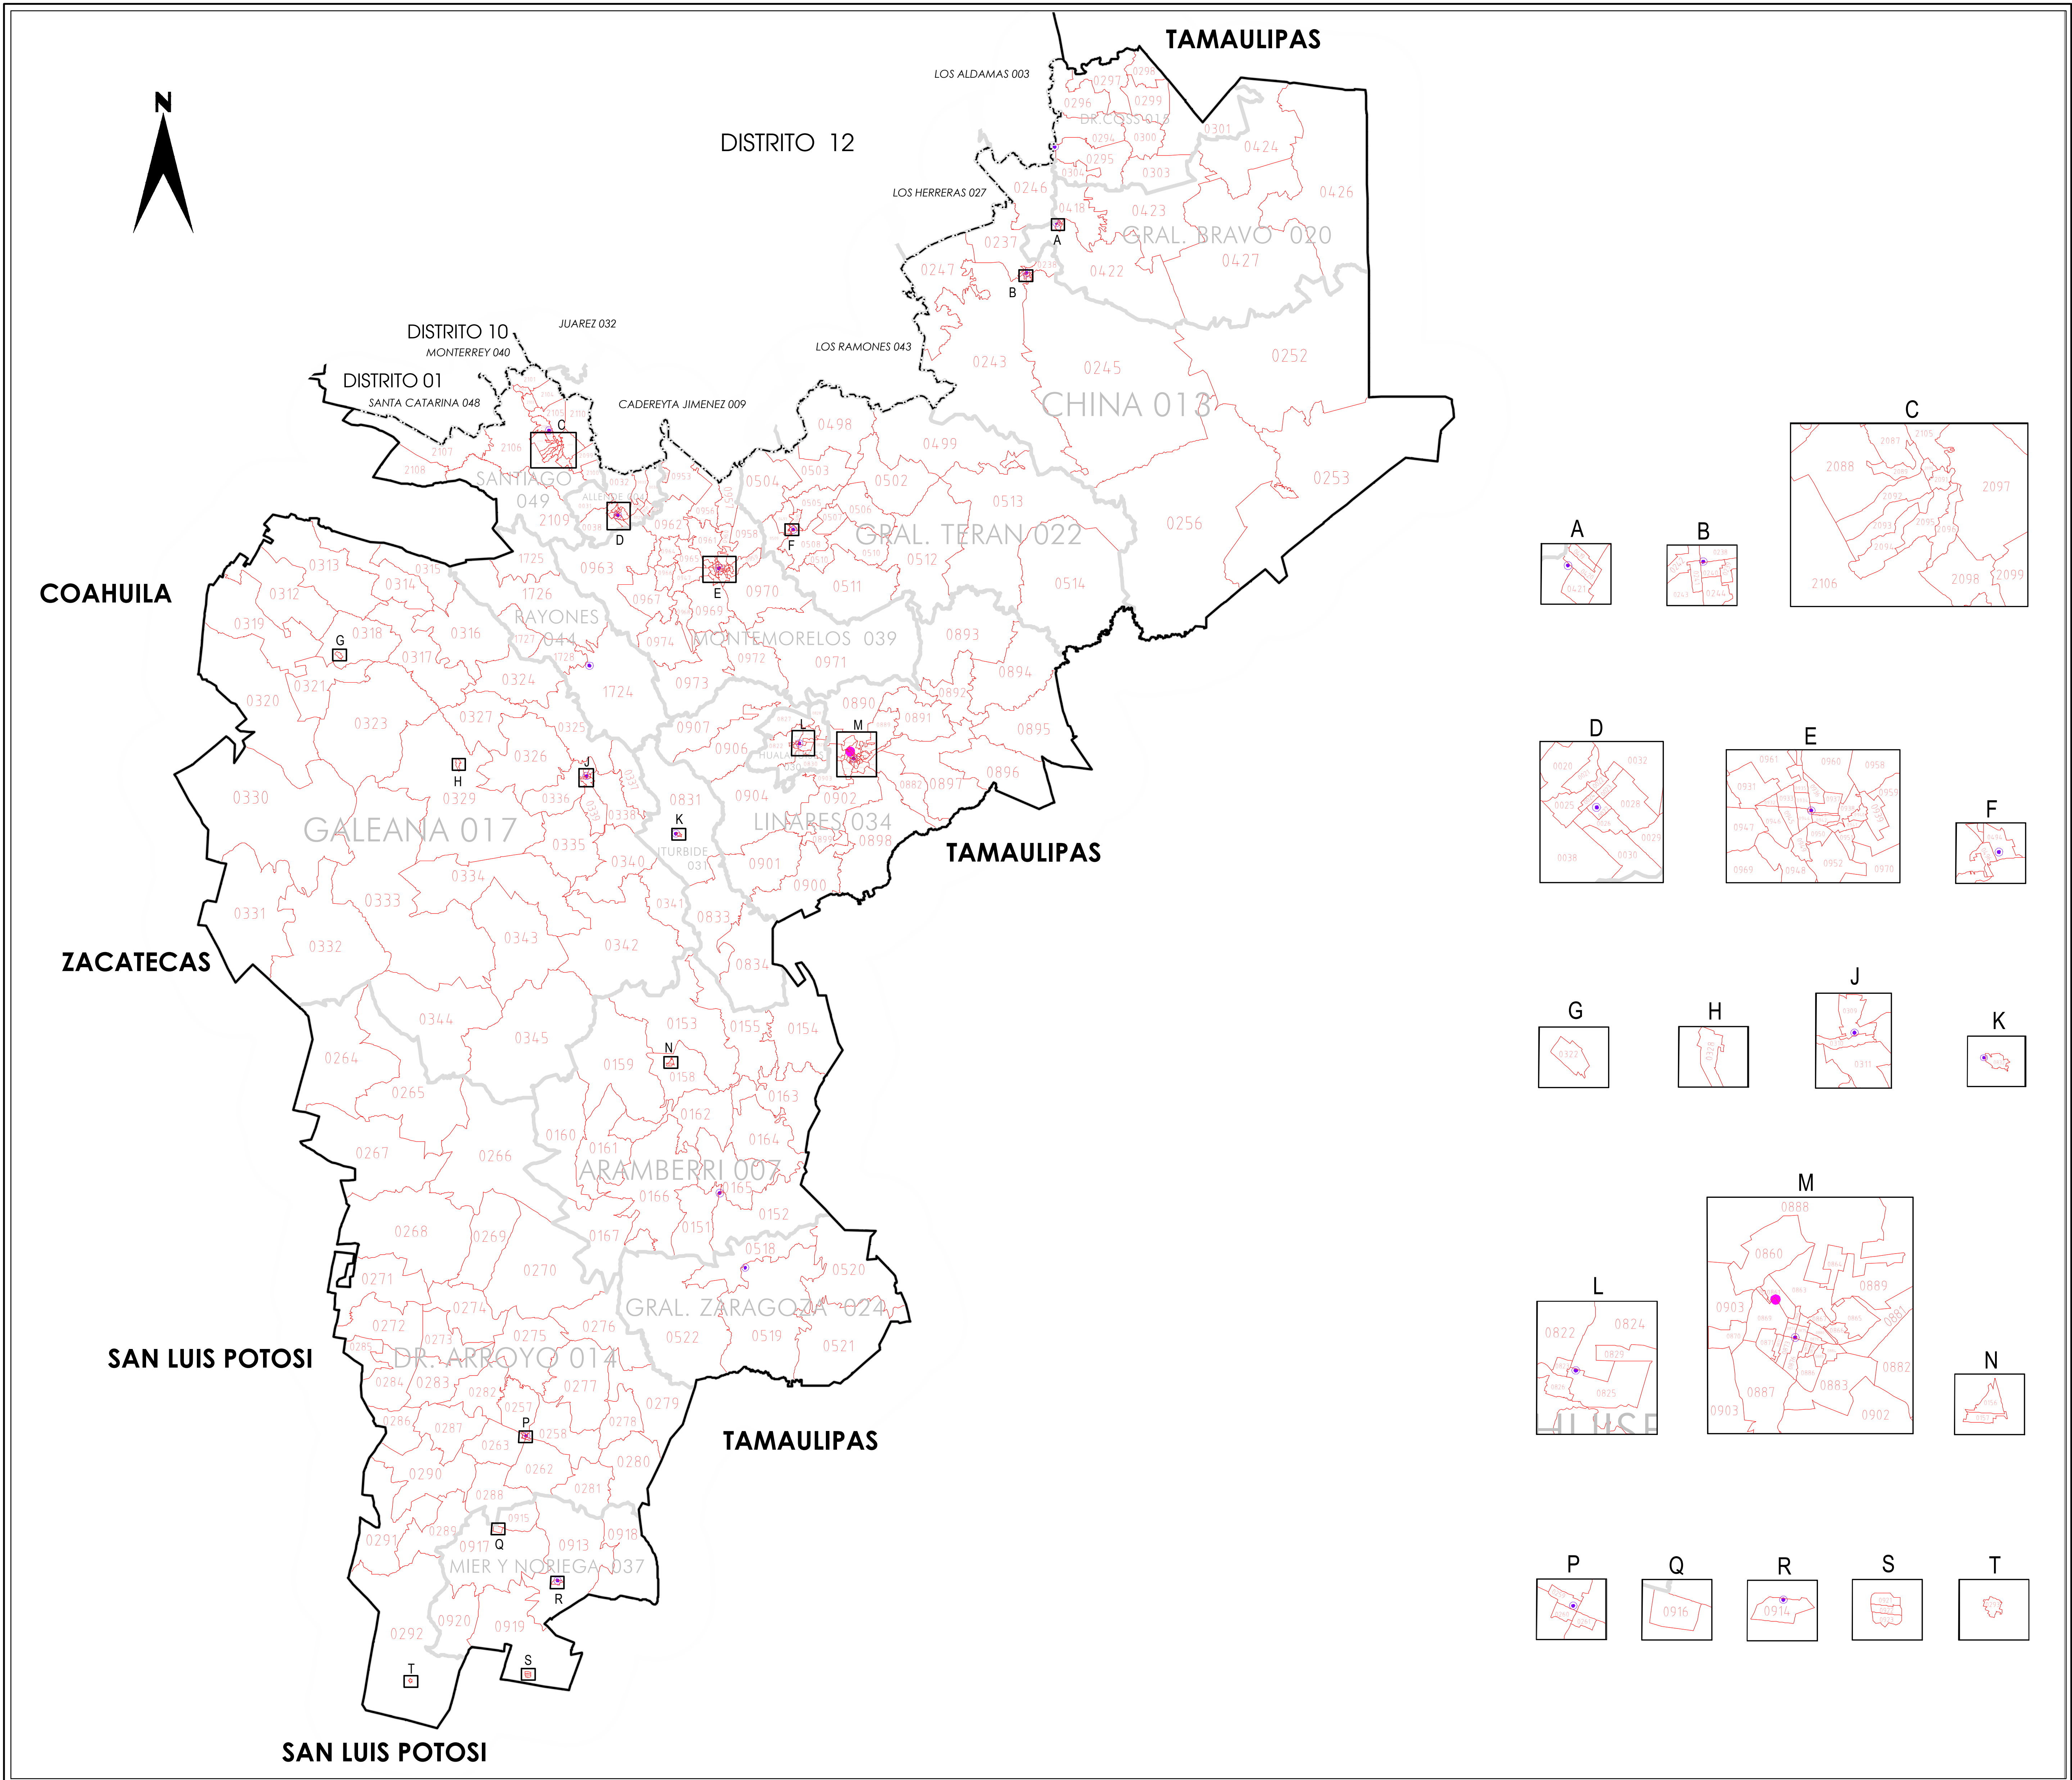

CLAVES GEOELECTORALES
 DISTRITO ELECTORAL FEDERAL 00
 MUNICIPIO 000
 SECCIÓN 0000

CABECERAS
 CAPITAL DEL ESTADO
 VOCALÍA ESTATAL
 VOCALÍA DISTRITAL
 CABECERA DE MUNICIPIO

UBICACIÓN DE LA ENTIDAD EN EL PAÍS

UBICACIÓN DEL DISTRITO EN LA ENTIDAD

ESCALA 1 : 525,000

PLANO DISTRITAL SECCIONAL

IDENTIFICACIÓN ELECTORAL

ENTIDAD: NUEVO LEÓN 19
 DISTRITO ELECTORAL FEDERAL: 09
 TOTAL DE SECCIONES: 311
 TOTAL DE MUNICIPIOS: 16

COAHUILA

ZACATECAS

SAN LUIS POTOSÍ

SAN LUIS POTOSÍ

DISTRITO 12

TAMAULIPAS

TAMAULIPAS

TAMAULIPAS

DISTRITO 10
MONTERREY 040

DISTRITO 01
SANTA CATARINA 048

JUAREZ 032

LOS RAMONES 043

SANTIAGO 049

RAYONES

MONTEMORELOS 039

GALEANA 017