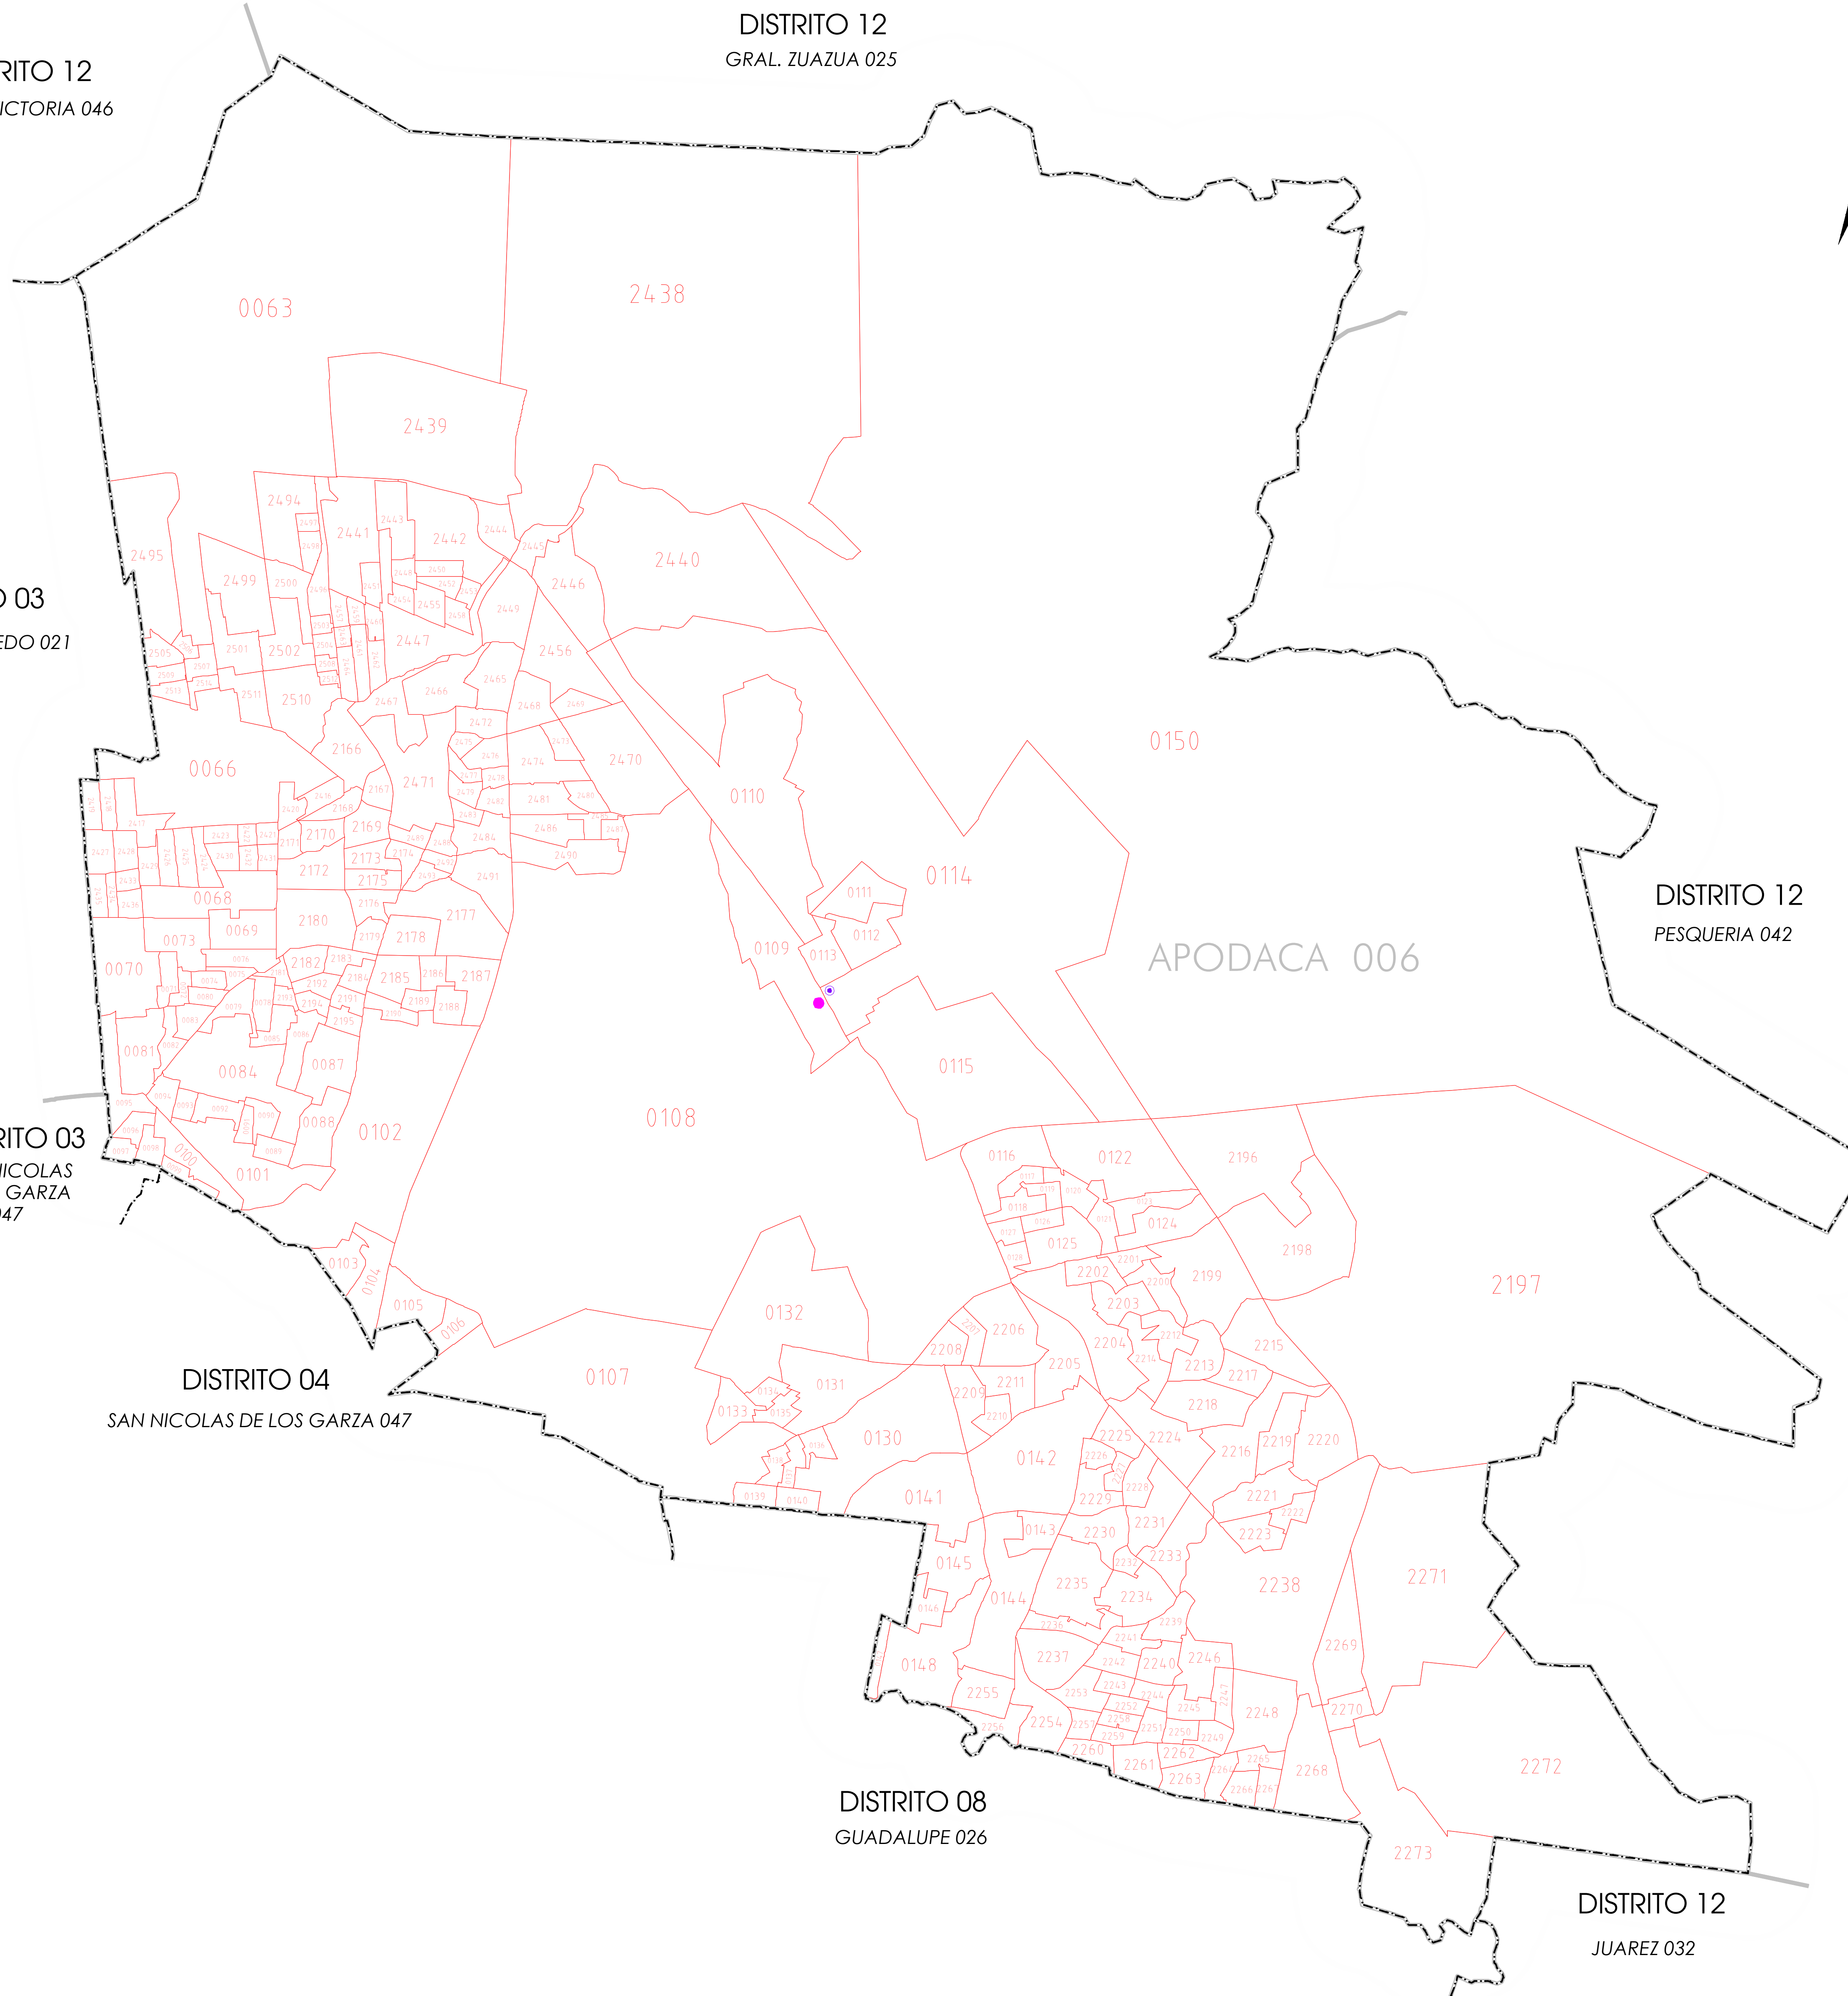

DISTRITO 12
SALINAS VICTORIA 046

DISTRITO 12
GRAL. ZUAZUA 025

DISTRITO 03
GRAL. ESCOBEDO 021

DISTRITO 03
SAN NICOLAS DE LOS GARZA 047

DISTRITO 04
SAN NICOLAS DE LOS GARZA 047

DISTRITO 08
GUADALUPE 026

DISTRITO 12
JUAREZ 032

APODACA 006

DISTRITO 12
PESQUERIA 042

INSTITUTO NACIONAL ELECTORAL
REGISTRO FEDERAL DE ELECTORES
COORDINACIÓN DE OPERACIÓN EN CAMPO
DIRECCIÓN DE CARTOGRAFÍA ELECTORAL

SIMBOLOGÍA

LÍMITES
INTERNACIONAL
ESTATAL
DISTRITAL FEDERAL
DELEGACIONAL Y/O MUNICIPAL
SECCIONAL

CLAVES GEOELECTORALES
DISTRITO ELECTORAL FEDERAL 00
MUNICIPIO 000
SECCIÓN 0000

CABECERAS
CAPITAL DEL ESTADO
VOCALIA ESTATAL
VOCALIA DISTRITAL
CABECERA DE MUNICIPIO

UBICACIÓN DE LA ENTIDAD EN EL PAÍS

UBICACIÓN DEL DISTRITO EN LA ENTIDAD

ESCALA 1 : 34,000
340 0 340 680 1020 1360 1700
Kilómetros

PLANO DISTRITAL SECCIONAL

IDENTIFICACIÓN ELECTORAL
ENTIDAD: NUEVO LEON 19
DISTRITO ELECTORAL FEDERAL: 02
TOTAL DE SECCIONES: 288
TOTAL DE MUNICIPIOS: 01