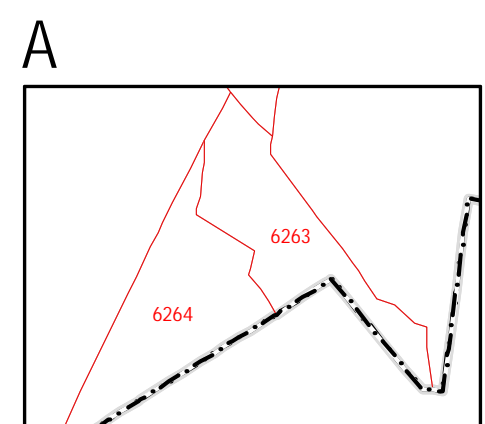

DISTRITO 10
ECATEPEC DE MORELOS 034