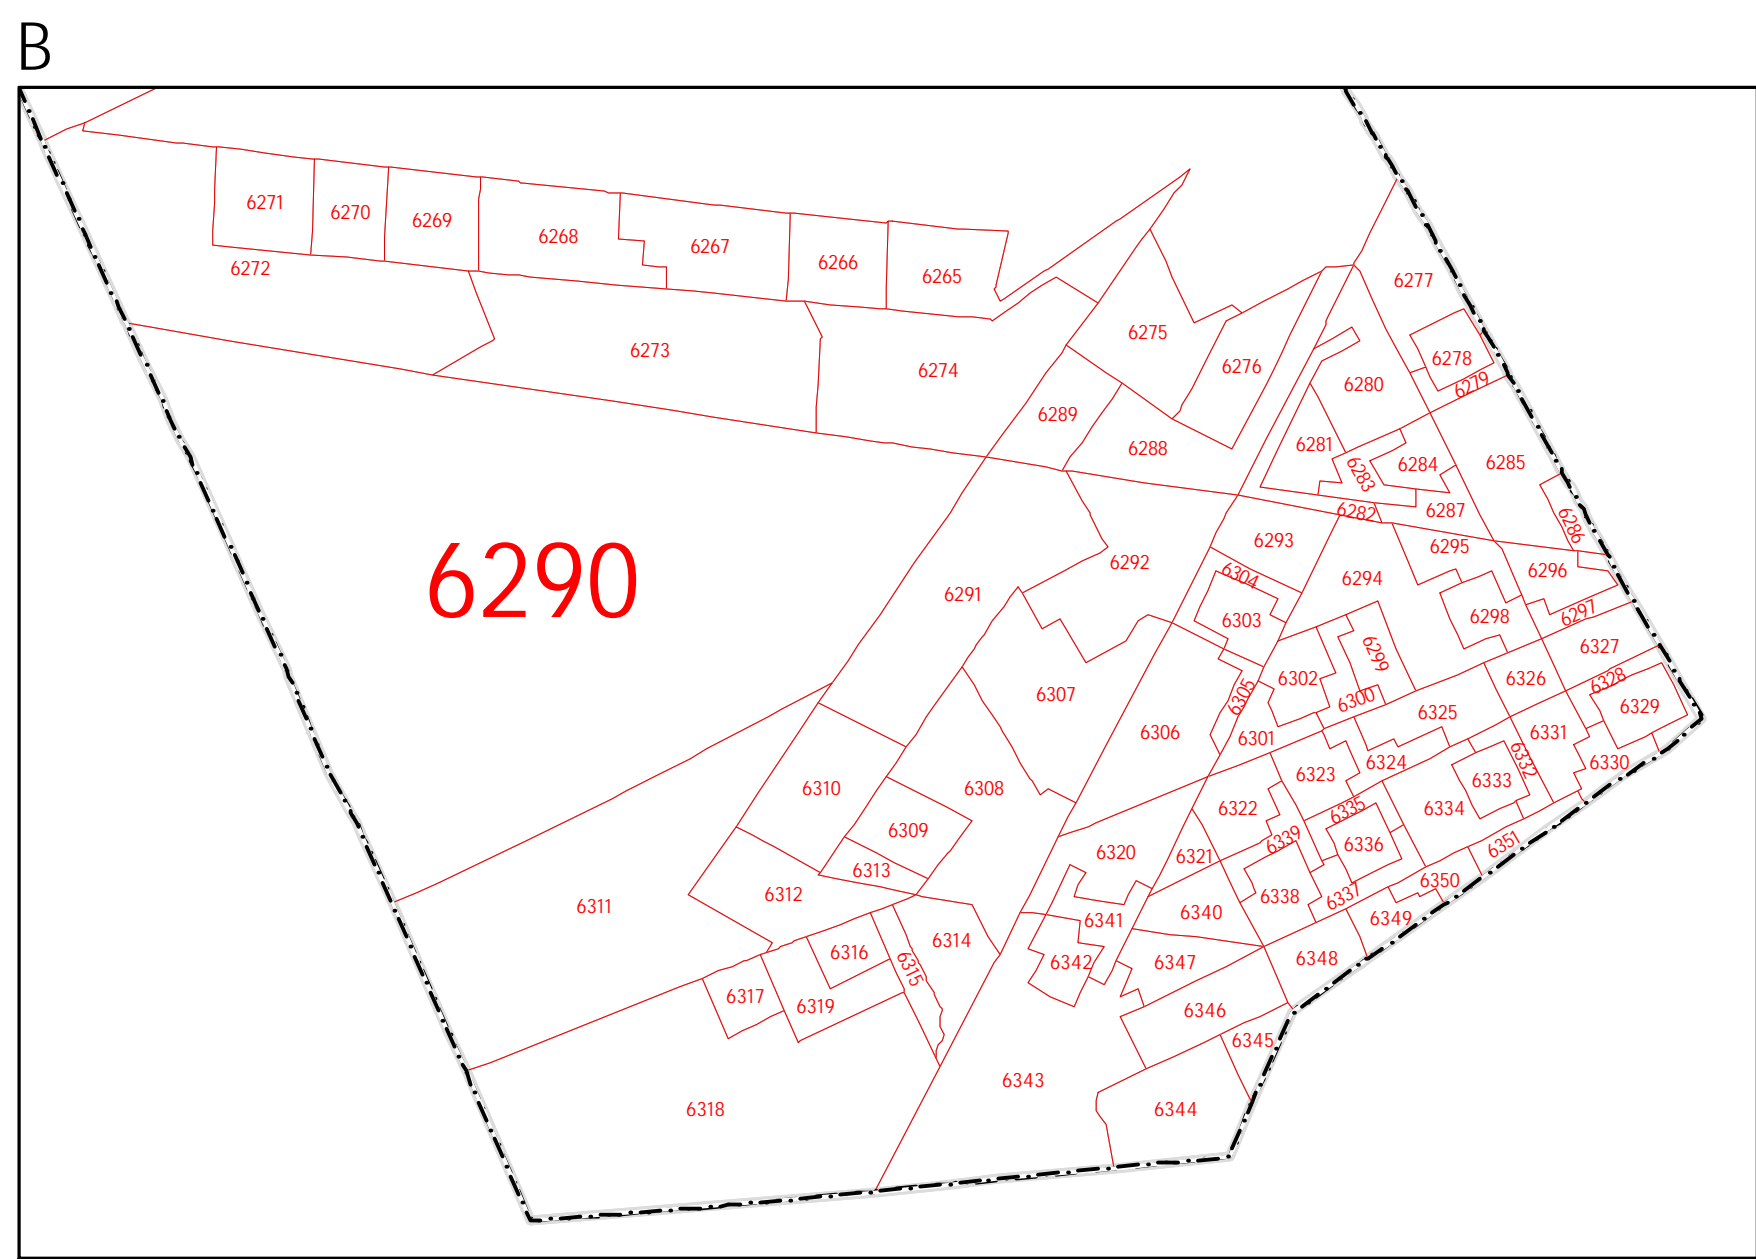

INSTITUTO NACIONAL ELECTORAL
REGISTRO FEDERAL DE ELECTORES
COORDINACIÓN DE OPERACIÓN EN CAMPO
DIRECCIÓN DE CARTOGRAFÍA ELECTORAL

SIMBOLOGÍA

LÍMITES
INTERNACIONAL .....
ESTATAL .....
DISTRITAL FEDERAL .....
DELEGACIONAL Y/O MUNICIPAL .....
SECCIONAL .....
(Legend showing line styles for international, state, district, delegation/municipal, and section boundaries)

CLAVES GEOELECTORALES
DISTRITO ELECTORAL FEDERAL 00
MUNICIPIO 000
SECCIÓN 0000
(Legend showing key structures for district, municipality, and section codes)

CABECERAS
CAPITAL DEL ESTADO .....
VOCALÍA ESTATAL .....
VOCALÍA DISTRITAL .....
CABECERA DE MUNICIPIO .....
(Legend showing symbols for state capital, state vocalía, district vocalía, and municipality capital)

ESCALA 1 : 85,000
(Scale bar showing distances from 0 to 4250 meters)

PLANO DISTRITAL SECCIONAL

IDENTIFICACIÓN ELECTORAL

ENTIDAD: MÉXICO 15
DISTRITO ELECTORAL FEDERAL: 28
TOTAL DE SECCIONES: 217
TOTAL DE MUNICIPIOS: 3

FECHA DE ACTUALIZACIÓN DE LA BASE DIGITAL: 11 DE JUNIO DE 2014
FUENTE: R.F.E.D.C.E.

DISTRITO 10
ECATEPEC DE MORELOS 034