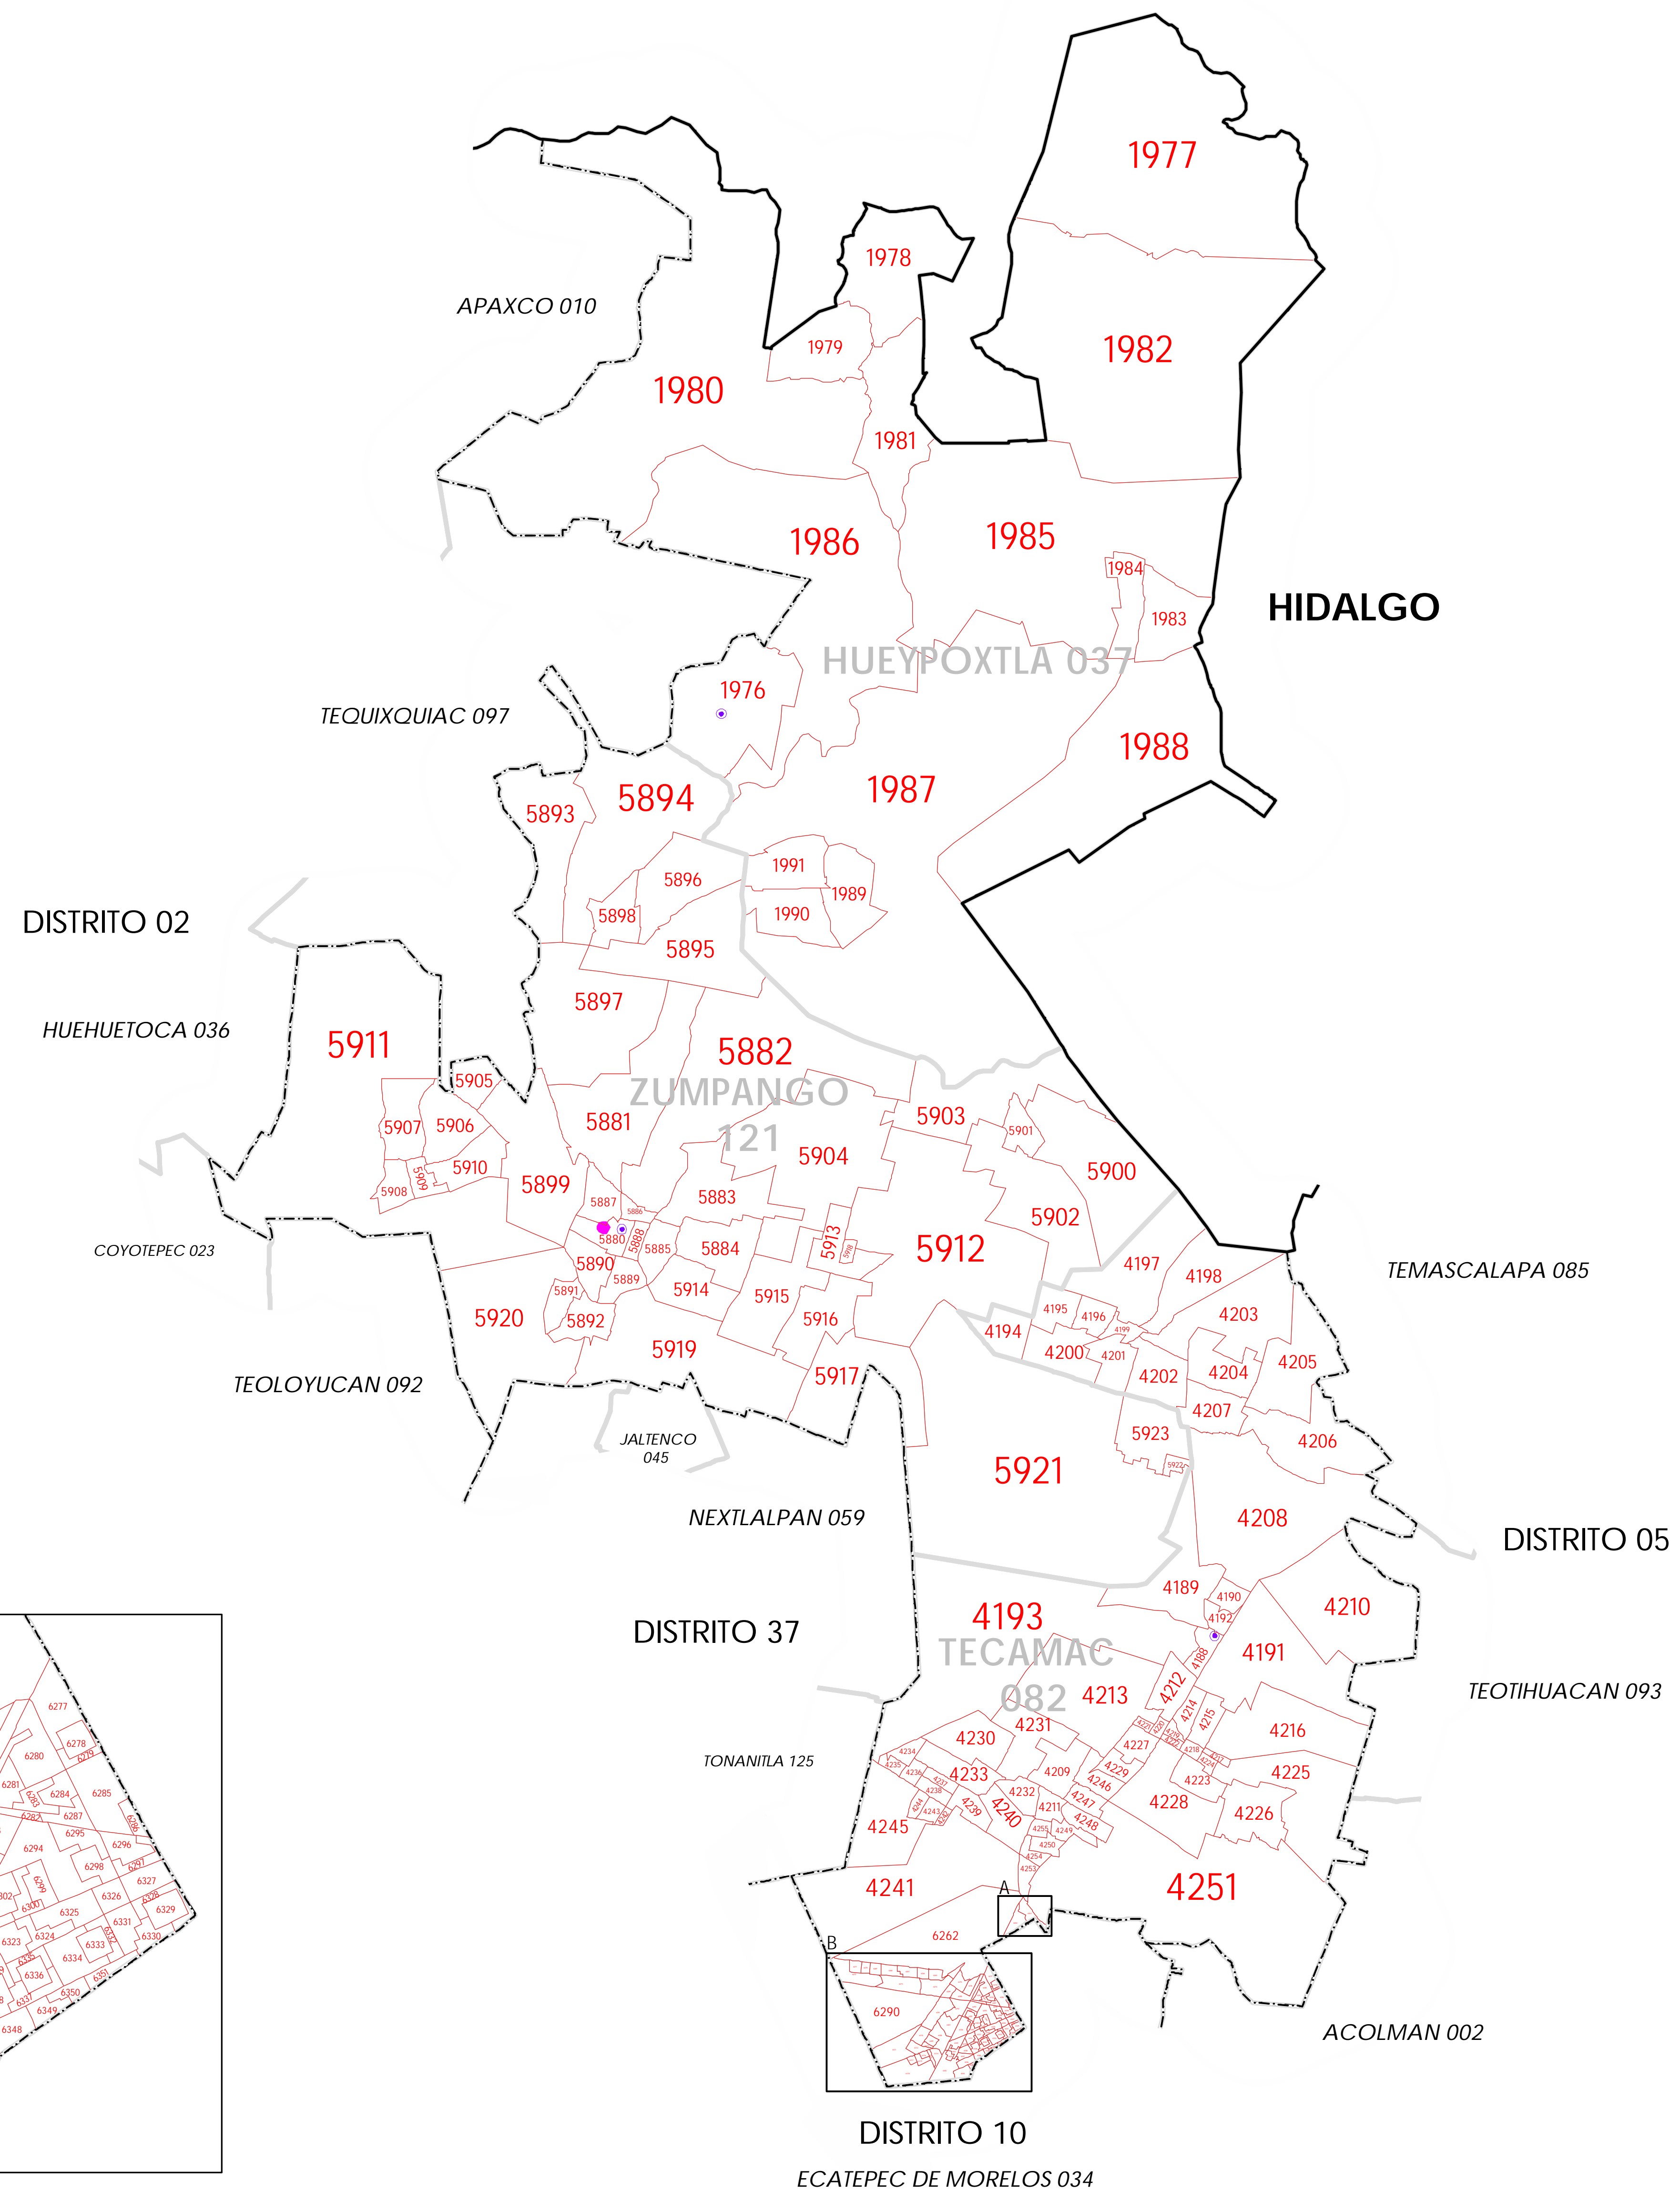

**INSTITUTO NACIONAL ELECTORAL**  
 REGISTRO FEDERAL DE ELECTORES  
 COORDINACIÓN DE OPERACIÓN EN CAMPO  
 DIRECCIÓN DE CARTOGRAFÍA ELECTORAL

**SIMBOLOGÍA**

**LÍMITES**  
 INTERNACIONAL .....  
 ESTATAL .....  
 DISTRITAL FEDERAL .....  
 DELEGACIONAL Y/O MUNICIPAL .....  
 SECCIONAL .....  
 (Legend showing line styles for international, state, district, delegation/municipal, and section boundaries)

**CLAVES GEOELECTORALES**  
 DISTRITO ELECTORAL FEDERAL ..... 00  
 MUNICIPIO ..... 000  
 SECCIÓN ..... 0000  
 (Legend showing key structures for district, municipality, and section codes)

**CABECERAS**  
 CAPITAL DEL ESTADO .....  
 VOCALÍA ESTATAL .....  
 VOCALÍA DISTRITAL .....  
 CABECERA DE MUNICIPIO .....  
 (Legend showing symbols for state capital, state vocalía, district vocalía, and municipality capital)

UBICACIÓN DE LA ENTIDAD EN EL PAÍS

UBICACIÓN DEL DISTRITO EN LA ENTIDAD

ESCALA 1 : 85,000  
 (Scale bar showing distances from 0 to 4250 meters)

**PLANO DISTRITAL SECCIONAL**

**IDENTIFICACIÓN ELECTORAL**

ENTIDAD: MÉXICO 15  
 DISTRITO ELECTORAL FEDERAL: 28  
 TOTAL DE SECCIONES: 217  
 TOTAL DE MUNICIPIOS: 3

FECHA DE ACTUALIZACIÓN DE LA BASE DIGITAL: 11 DE JUNIO DE 2014  
 FUENTE: R.F.E.D.C.E.

DISTRITO 10  
 ECATEPEC DE MORELOS 034