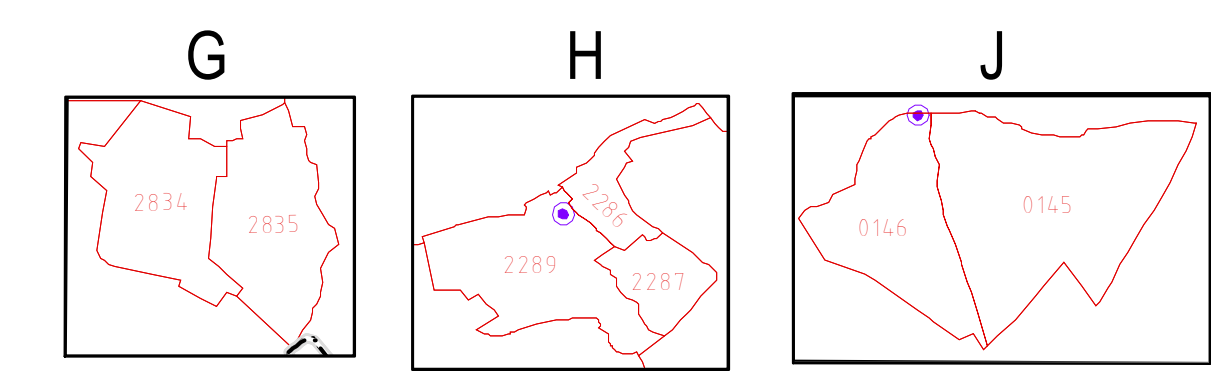

NAYARIT

DISTRITO 01

INSTITUTO NACIONAL ELECTORAL

REGISTRO FEDERAL DE ELECTORES
COORDINACIÓN DE OPERACIÓN EN CAMPO
DIRECCIÓN DE CARTOGRAFÍA ELECTORAL

SIMBOLOGÍA

LÍMITES
INTERNACIONAL
ESTATAL
DISTRITAL FEDERAL
DELEGACIONAL Y/O MUNICIPAL
SECCIONAL
CABECERAS
CAPITAL DEL ESTADO
VOCALÍA ESTATAL
VOCALÍA DISTRITAL
CABECERA DE MUNICIPIO

CLAVES GEOELECTORALES
DISTRITO ELECTORAL FEDERAL 00
MUNICIPIO 000
SECCIÓN 0000

UBICACIÓN DE LA ENTIDAD EN EL PAÍS

UBICACIÓN DEL DISTRITO EN LA ENTIDAD

ESCALA 1 : 280,000

PLANO DISTRITAL SECCIONAL

IDENTIFICACIÓN ELECTORAL

ENTIDAD: JALISCO 14
DISTRITO ELECTORAL FEDERAL: 18
TOTAL DE SECCIONES: 235
TOTAL DE MUNICIPIOS: 19

FECHA DE ACTUALIZACIÓN DE LA BASE DIGITAL: 11 DE JUNIO DE 2014
FUENTE: R.F.E.D.C.E.

OCEANO PACIFICO