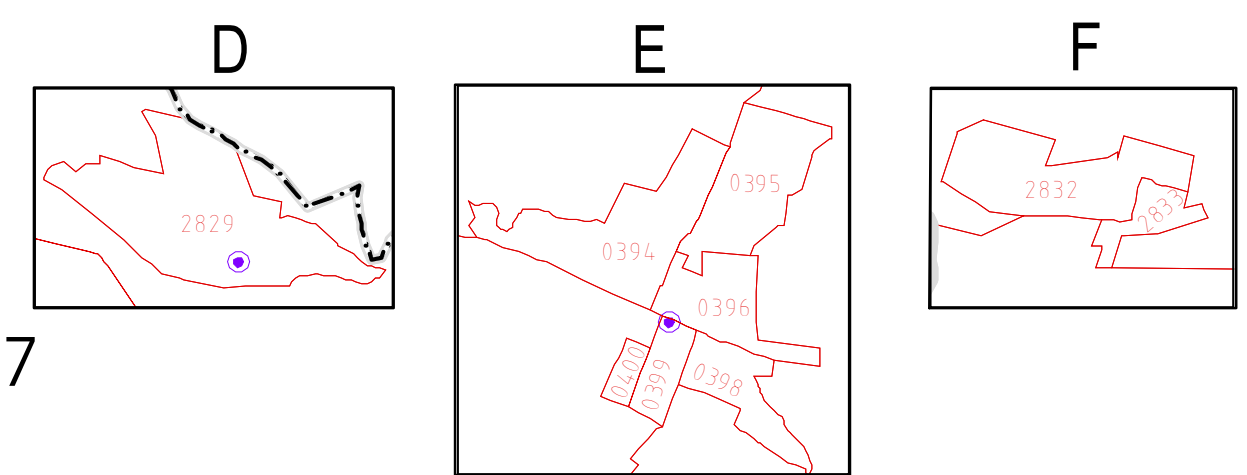

NAYARIT

DISTRITO 01

INSTITUTO NACIONAL ELECTORAL

REGISTRO FEDERAL DE ELECTORES
COORDINACIÓN DE OPERACIÓN EN CAMPO
DIRECCIÓN DE CARTOGRAFÍA ELECTORAL

SIMBOLOGÍA

LÍMITES
INTERNACIONAL
ESTATAL
DISTRITAL FEDERAL
DELEGACIONAL Y/O MUNICIPAL
SECCIONAL
CABECERAS
CAPITAL DEL ESTADO
VOCALÍA ESTATAL
VOCALÍA DISTRITAL
CABECERA DE MUNICIPIO

CLAVES GEOELECTORALES
DISTRITO ELECTORAL FEDERAL 00
MUNICIPIO 000
SECCIÓN 0000

UBICACIÓN DE LA ENTIDAD EN EL PAÍS

UBICACIÓN DEL DISTRITO EN LA ENTIDAD

ESCALA 1 : 280,000

PLANO DISTRITAL SECCIONAL

IDENTIFICACIÓN ELECTORAL

ENTIDAD: JALISCO 14
DISTRITO ELECTORAL FEDERAL: 18
TOTAL DE SECCIONES: 235
TOTAL DE MUNICIPIOS: 19

FECHA DE ACTUALIZACIÓN DE LA BASE DIGITAL: 11 DE JUNIO DE 2014
FUENTE: R.F.E.D.C.E.

OCEANO PACIFICO