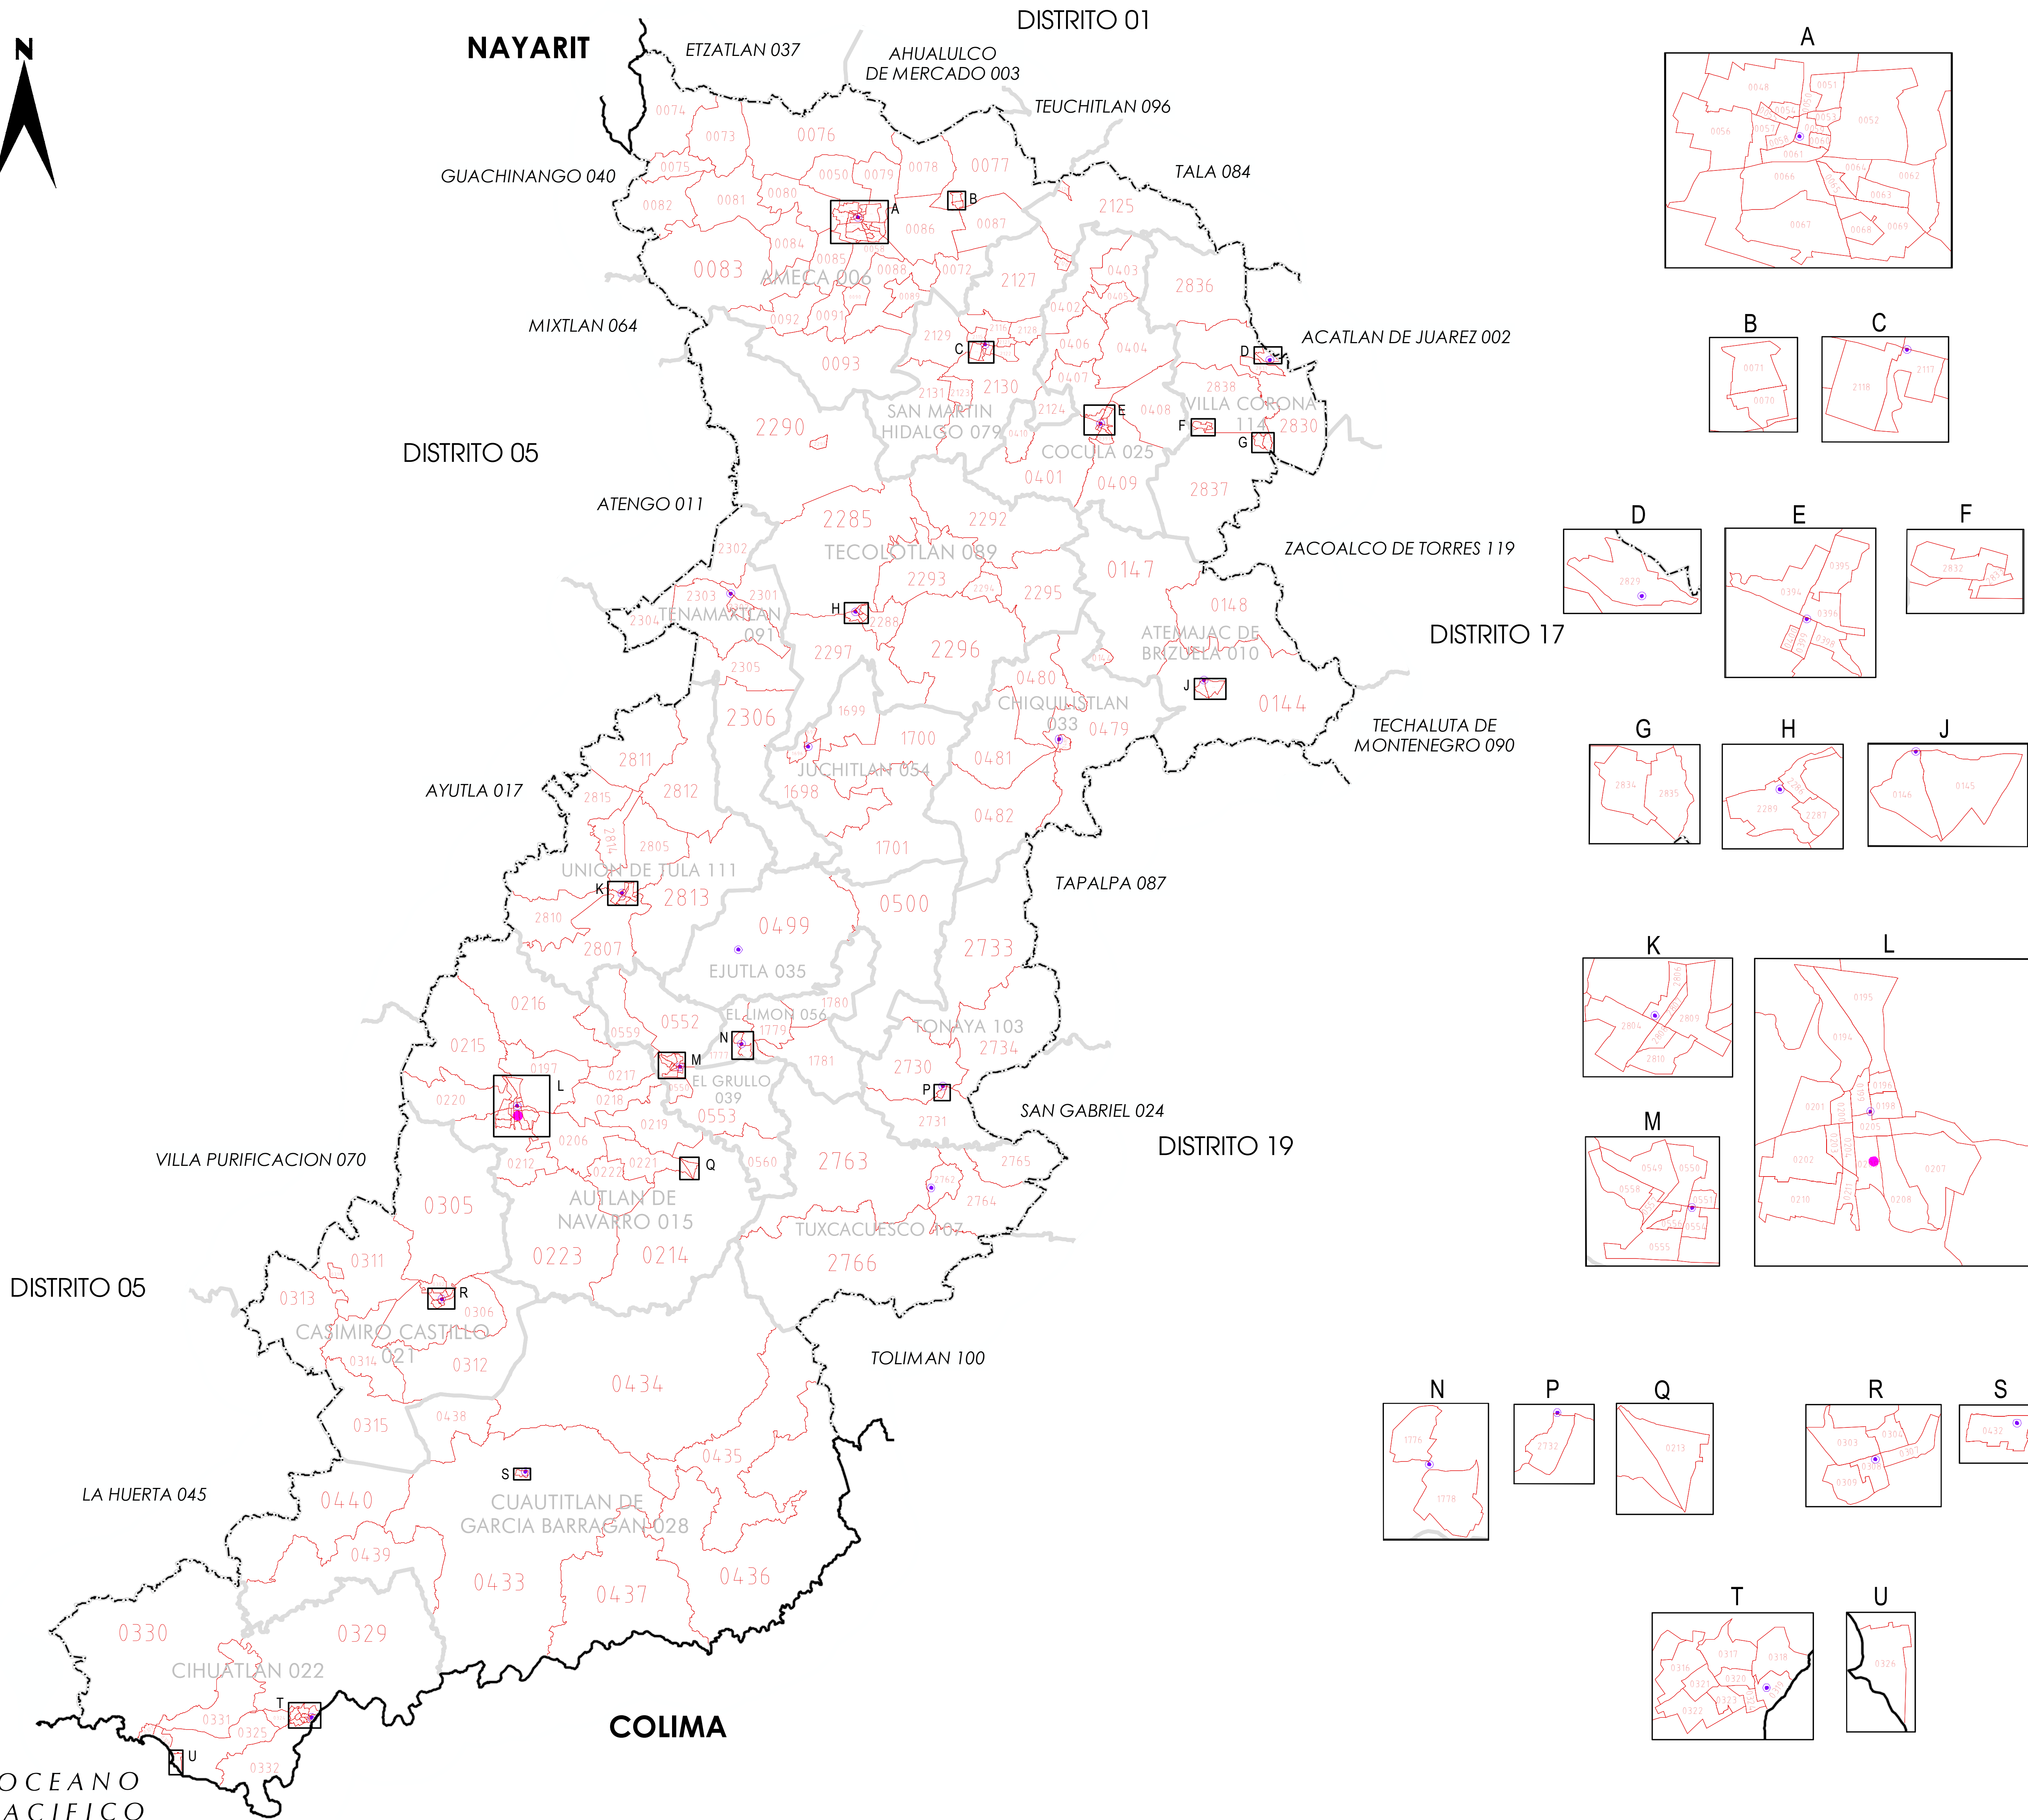

NAYARIT

DISTRITO 01

INSTITUTO NACIONAL ELECTORAL

REGISTRO FEDERAL DE ELECTORES
COORDINACIÓN DE OPERACIÓN EN CAMPO
DIRECCIÓN DE CARTOGRAFÍA ELECTORAL

SIMBOLOGÍA

LÍMITES
INTERNACIONAL
ESTATAL
DISTRITAL FEDERAL
DELEGACIONAL Y/O MUNICIPAL
SECCIONAL
CABECERAS
CAPITAL DEL ESTADO
VOCALÍA ESTATAL
VOCALÍA DISTRITAL
CABECERA DE MUNICIPIO

CLAVES GEOELECTORALES
DISTRITO ELECTORAL FEDERAL 00
MUNICIPIO 000
SECCIÓN 0000

UBICACIÓN DE LA ENTIDAD EN EL PAÍS

UBICACIÓN DEL DISTRITO EN LA ENTIDAD

ESCALA 1 : 280,000

PLANO DISTRITAL SECCIONAL

IDENTIFICACIÓN ELECTORAL

ENTIDAD: JALISCO 14
DISTRITO ELECTORAL FEDERAL: 18
TOTAL DE SECCIONES: 235
TOTAL DE MUNICIPIOS: 19

FECHA DE ACTUALIZACIÓN DE LA BASE DIGITAL: 11 DE JUNIO DE 2014
FUENTE: R.F.E.D.C.E.

OCEANO PACIFICO