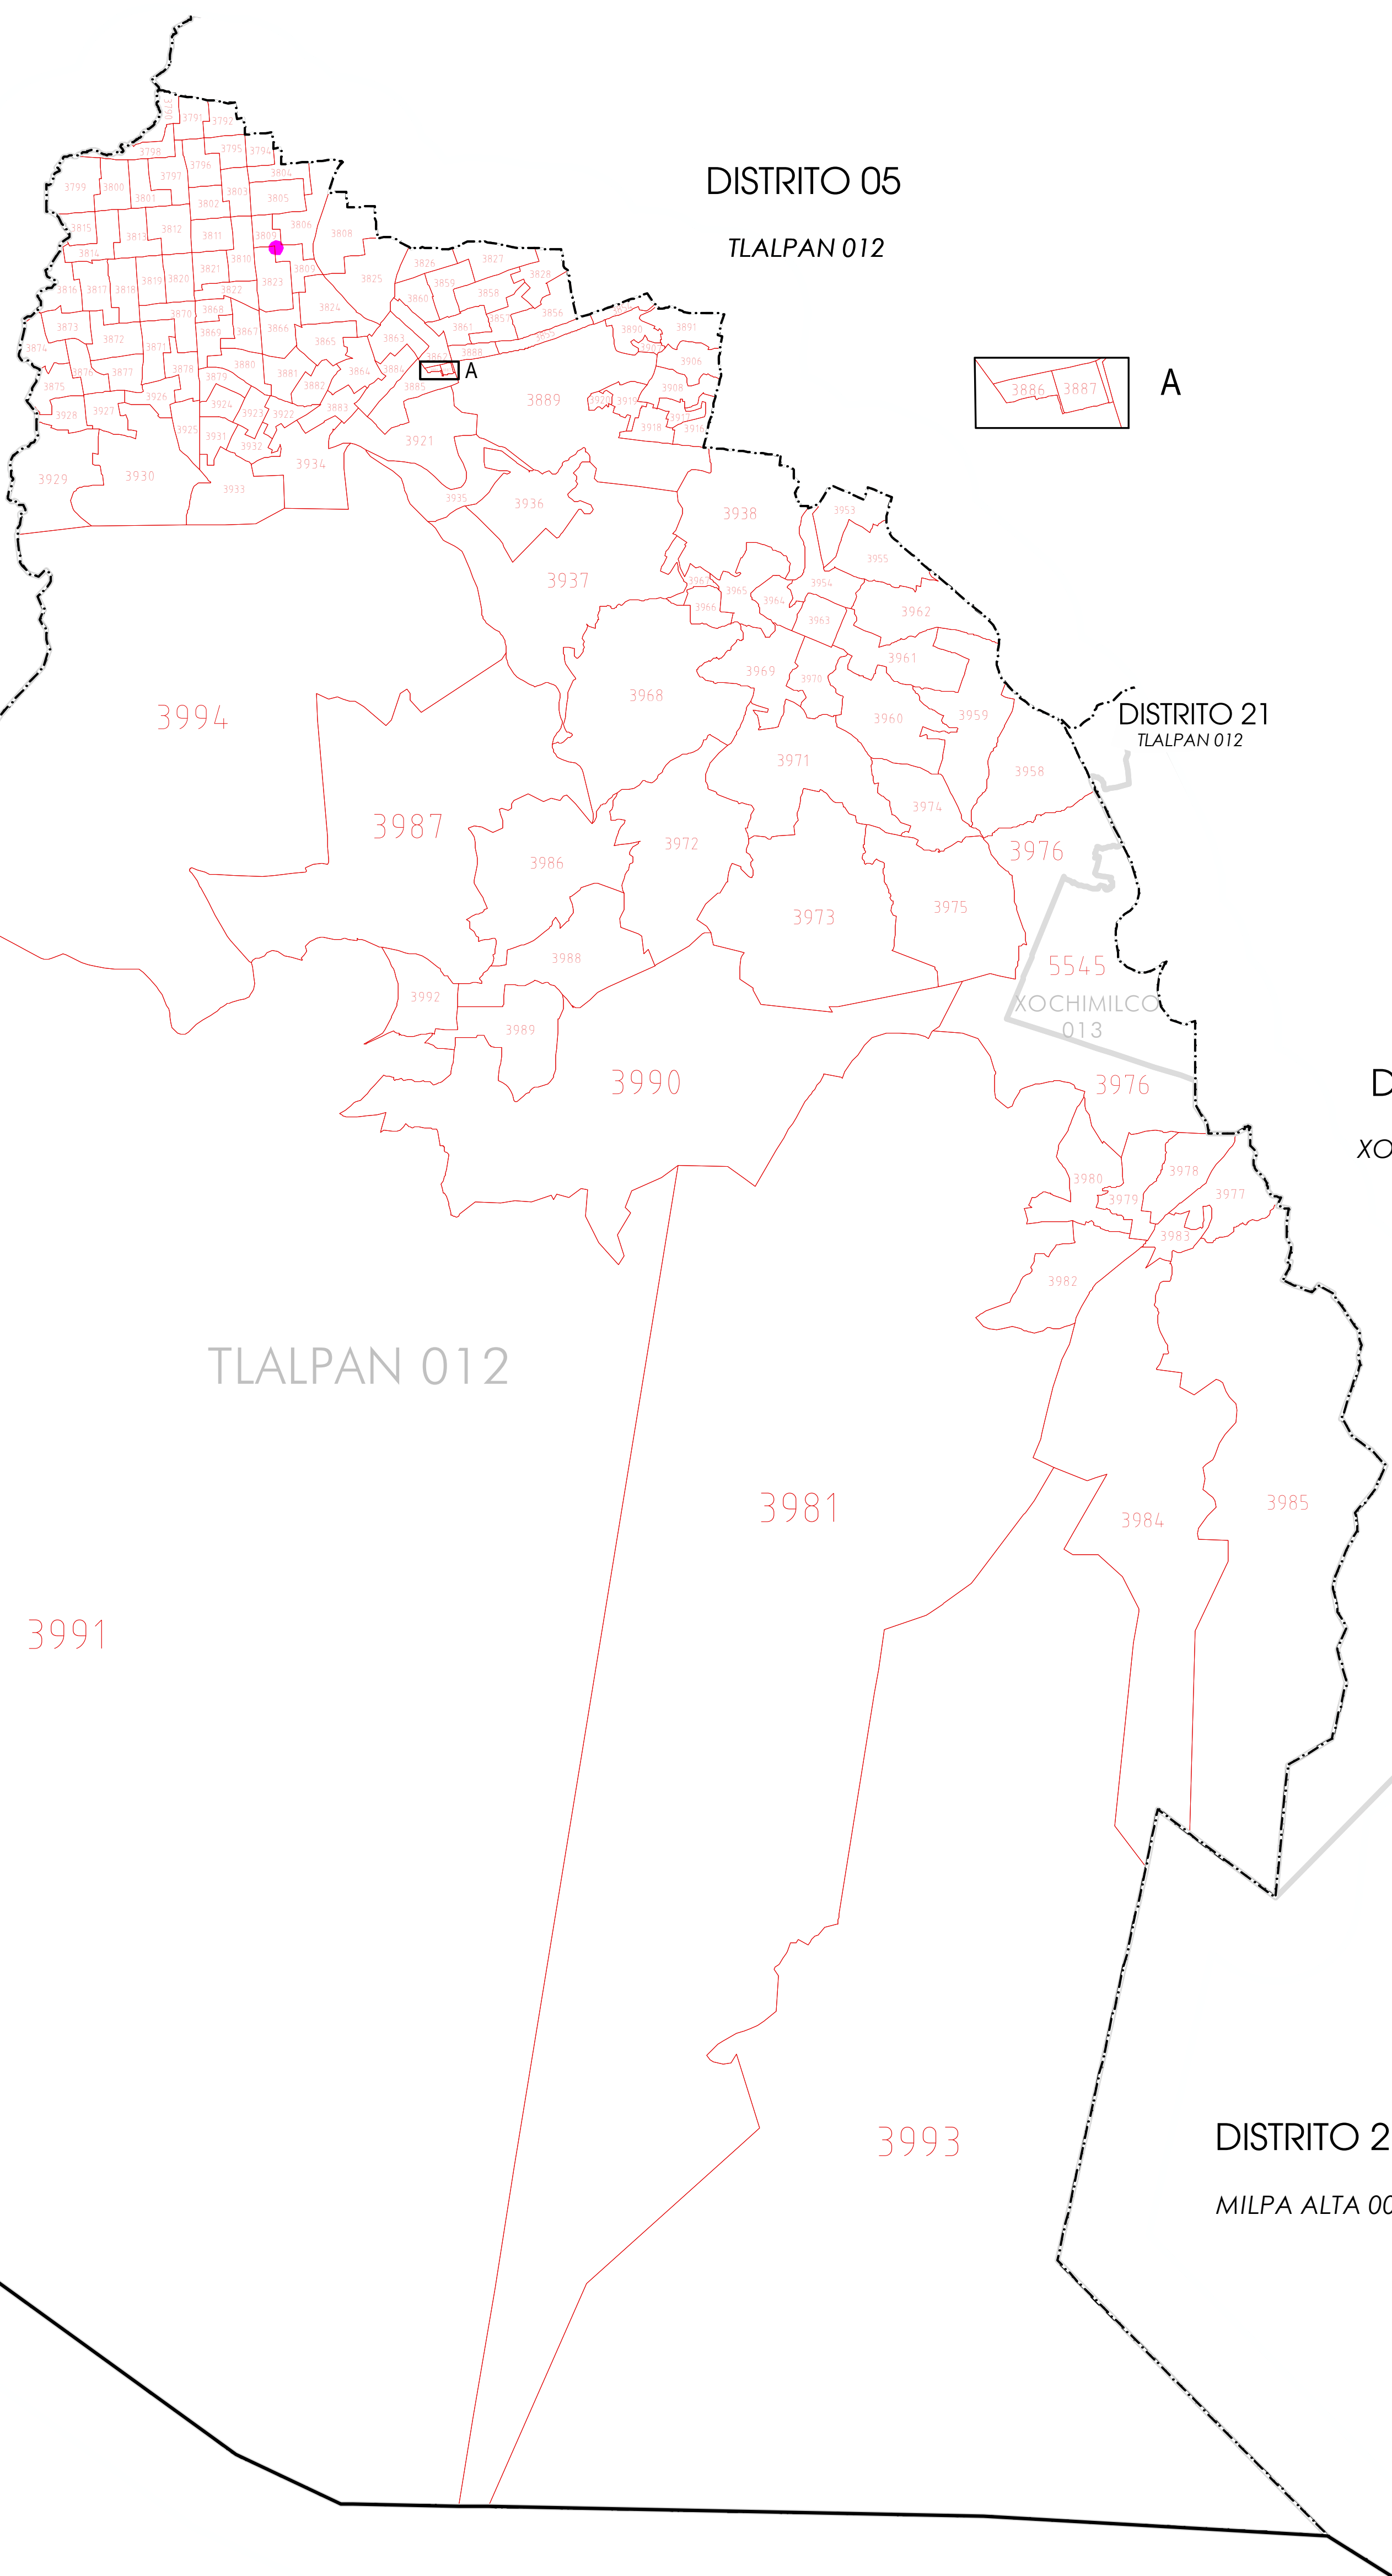

MEXICO

MORELOS

DISTRITO 26
LA MAGDALENA CONTRERAS 008

DISTRITO 05
TLALPAN 012

DISTRITO 21
TLALPAN 012

DISTRITO 21
XOCHIMILCO 013

DISTRITO 21
MILPA ALTA 009

INSTITUTO NACIONAL ELECTORAL
REGISTRO FEDERAL DE ELECTORES
COORDINACIÓN DE OPERACIÓN EN CAMPO
DIRECCIÓN DE CARTOGRAFÍA ELECTORAL

SIMBOLOGÍA

LÍMITES

INTERNACIONAL	---
ESTATAL	---
DISTRITAL FEDERAL	---
DELEGACIONAL Y/O MUNICIPAL	---
SECCIONAL	---

CLAVES GEOELECTORALES

DISTRITO ELECTORAL FEDERAL	00
MUNICIPIO	000
SECCIÓN	0000

CABECERAS

CAPITAL DEL ESTADO	
VOCALÍA ESTATAL	
VOCALÍA DISTRITAL	
CABECERA DE MUNICIPIO	

UBICACIÓN DE LA ENTIDAD EN EL PAÍS

UBICACIÓN DEL DISTRITO EN LA ENTIDAD

PLANO DISTRITAL SECCIONAL

IDENTIFICACIÓN ELECTORAL

ENTIDAD:	DISTRITO FEDERAL	09
DISTRITO ELECTORAL FEDERAL:		14
TOTAL DE SECCIONES:		142
TOTAL DE MUNICIPIOS:		2