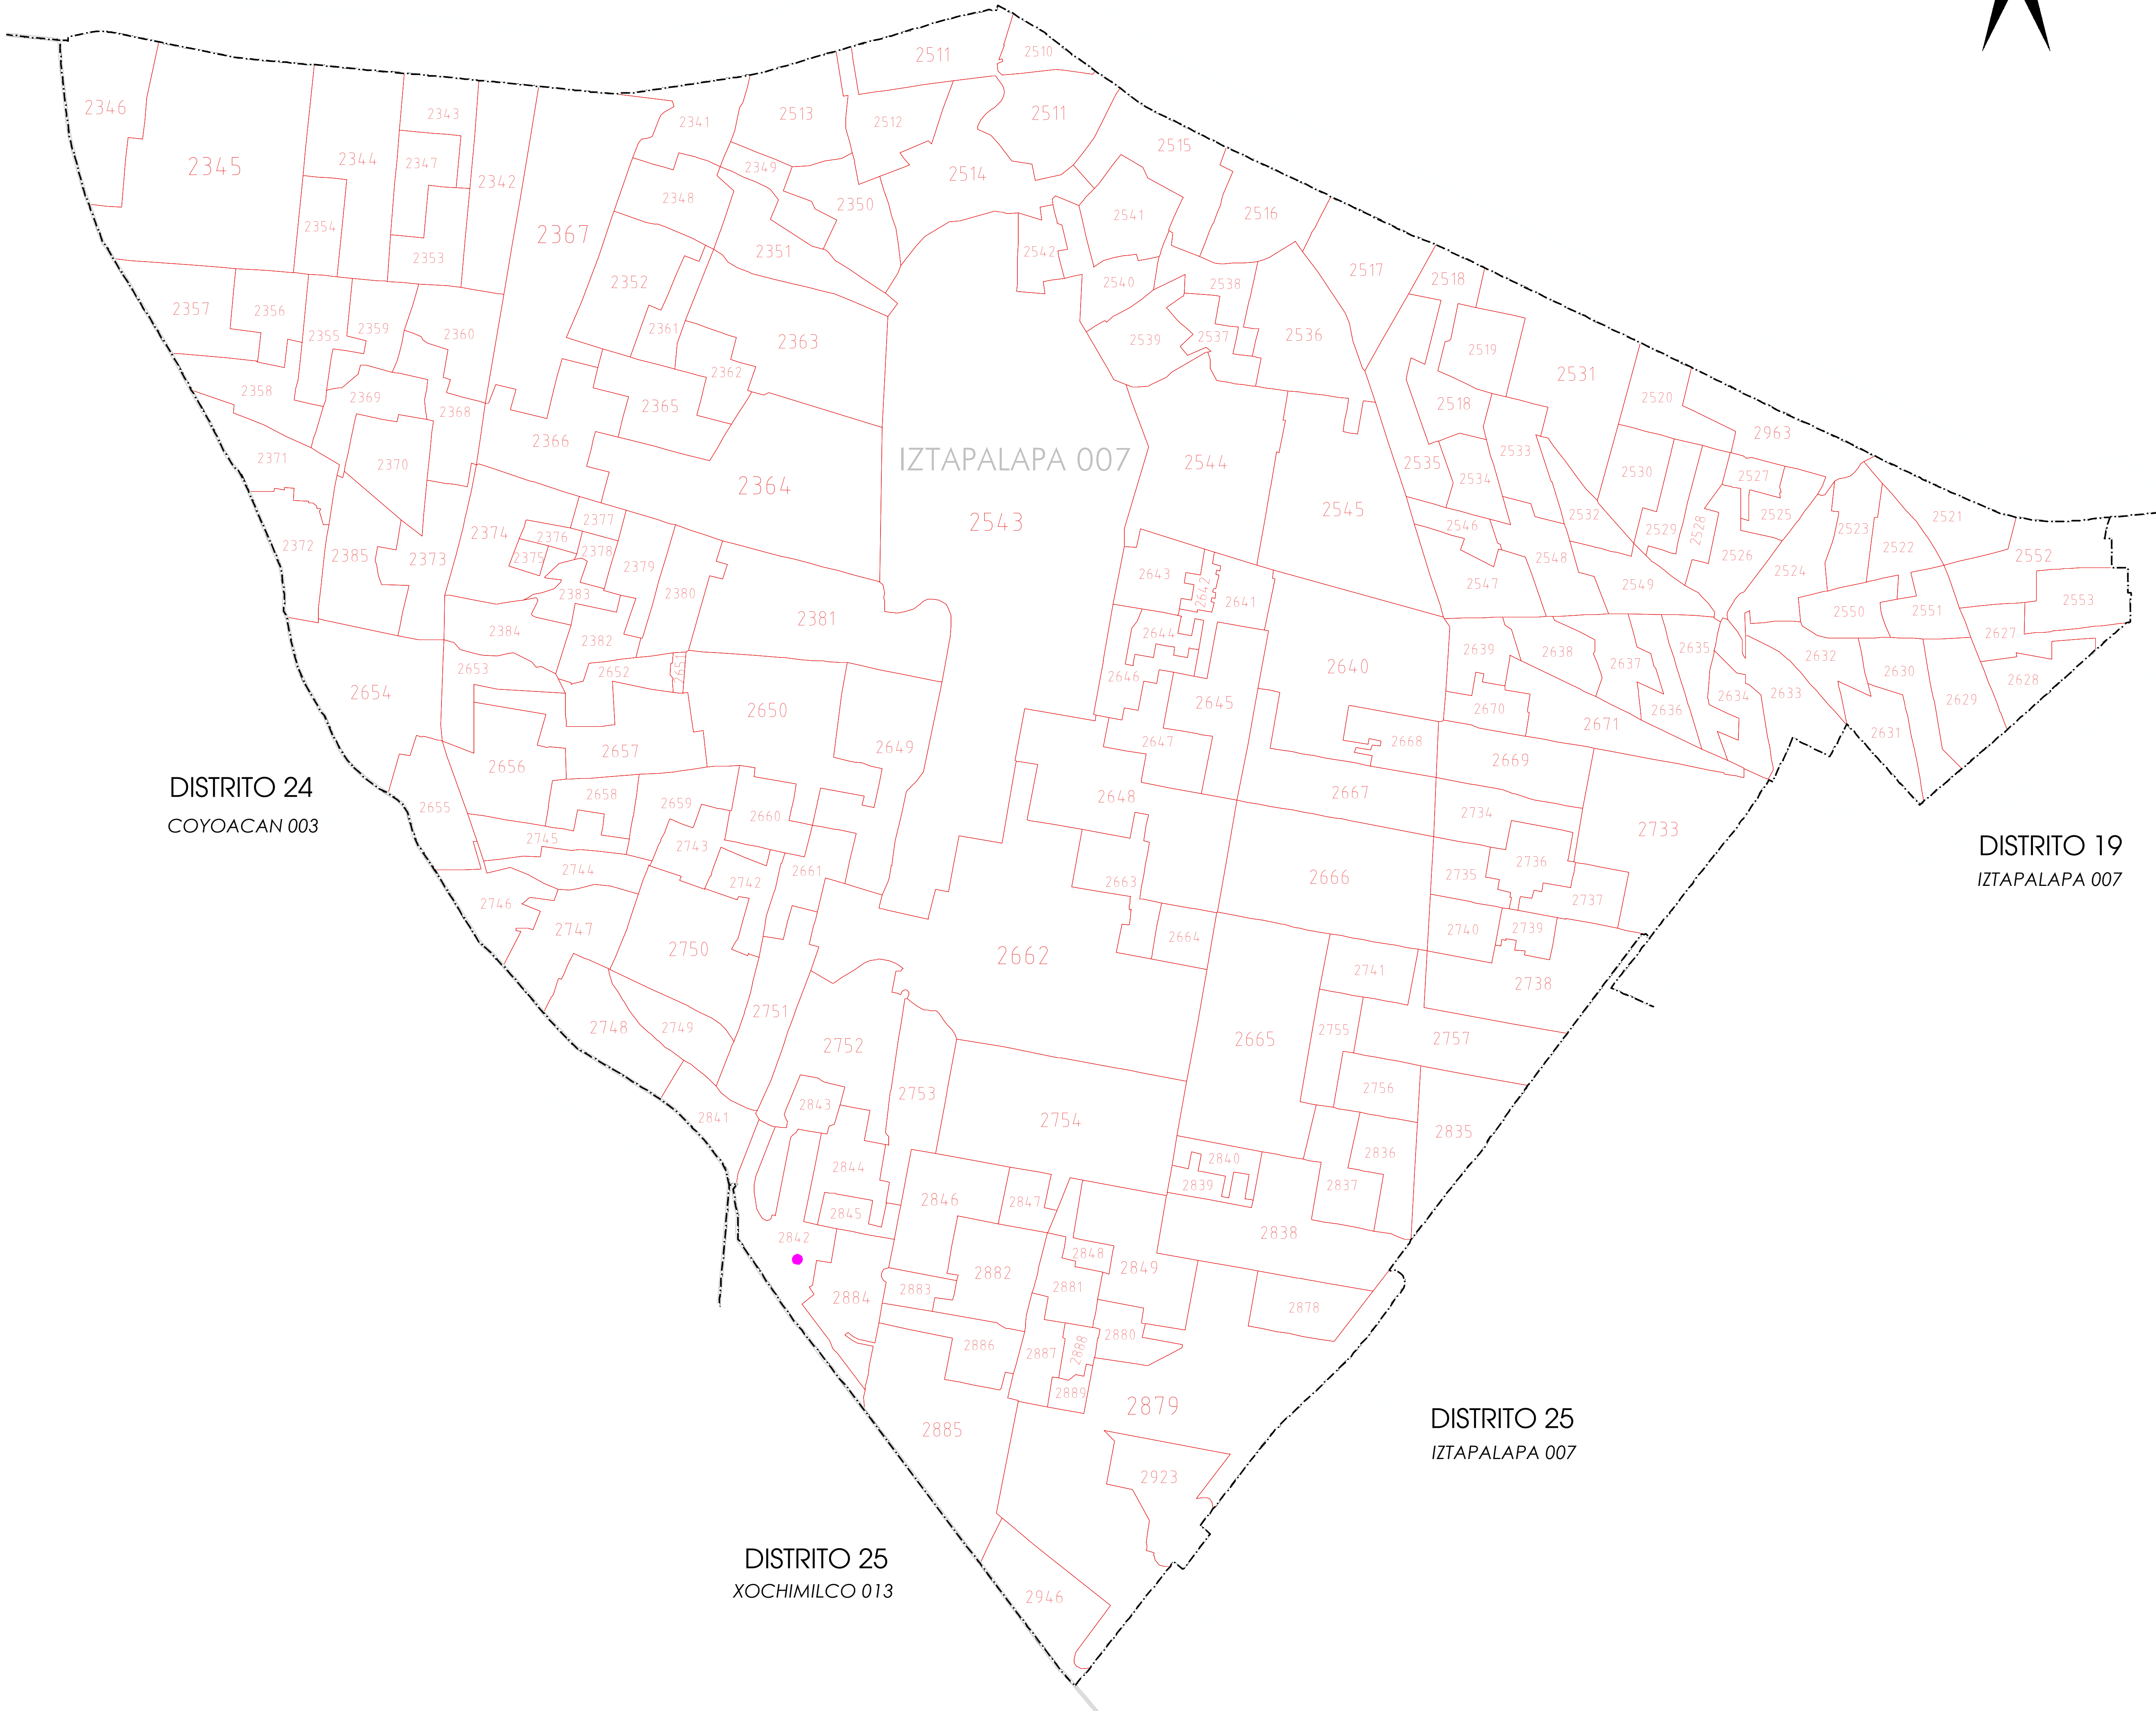

CLAVES GEOELECTORALES

DISTRITO ELECTORAL FEDERAL	00
MUNICIPIO	000
SECCIÓN	0000

CABECERAS

CAPITAL DEL ESTADO	★
VOCALÍA ESTATAL	★ JLE
VOCALÍA DISTRITAL	●
CABECERA DE MUNICIPIO	●

UBICACIÓN DE LA ENTIDAD EN EL PAÍS

UBICACIÓN DEL DISTRITO EN LA ENTIDAD

ESCALA 1 : 11,000

PLANO DISTRITAL SECCIONAL

IDENTIFICACIÓN ELECTORAL

ENTIDAD:	DISTRITO FEDERAL	09
DISTRITO ELECTORAL FEDERAL:		04
TOTAL DE SECCIONES:		189
TOTAL DE MUNICIPIOS:		1

DISTRITO 20
 IZTAPALAPA 007

DISTRITO 24
 COYOACAN 003

DISTRITO 19
 IZTAPALAPA 007

DISTRITO 25
 IZTAPALAPA 007

DISTRITO 25
 XOCHIMILCO 013