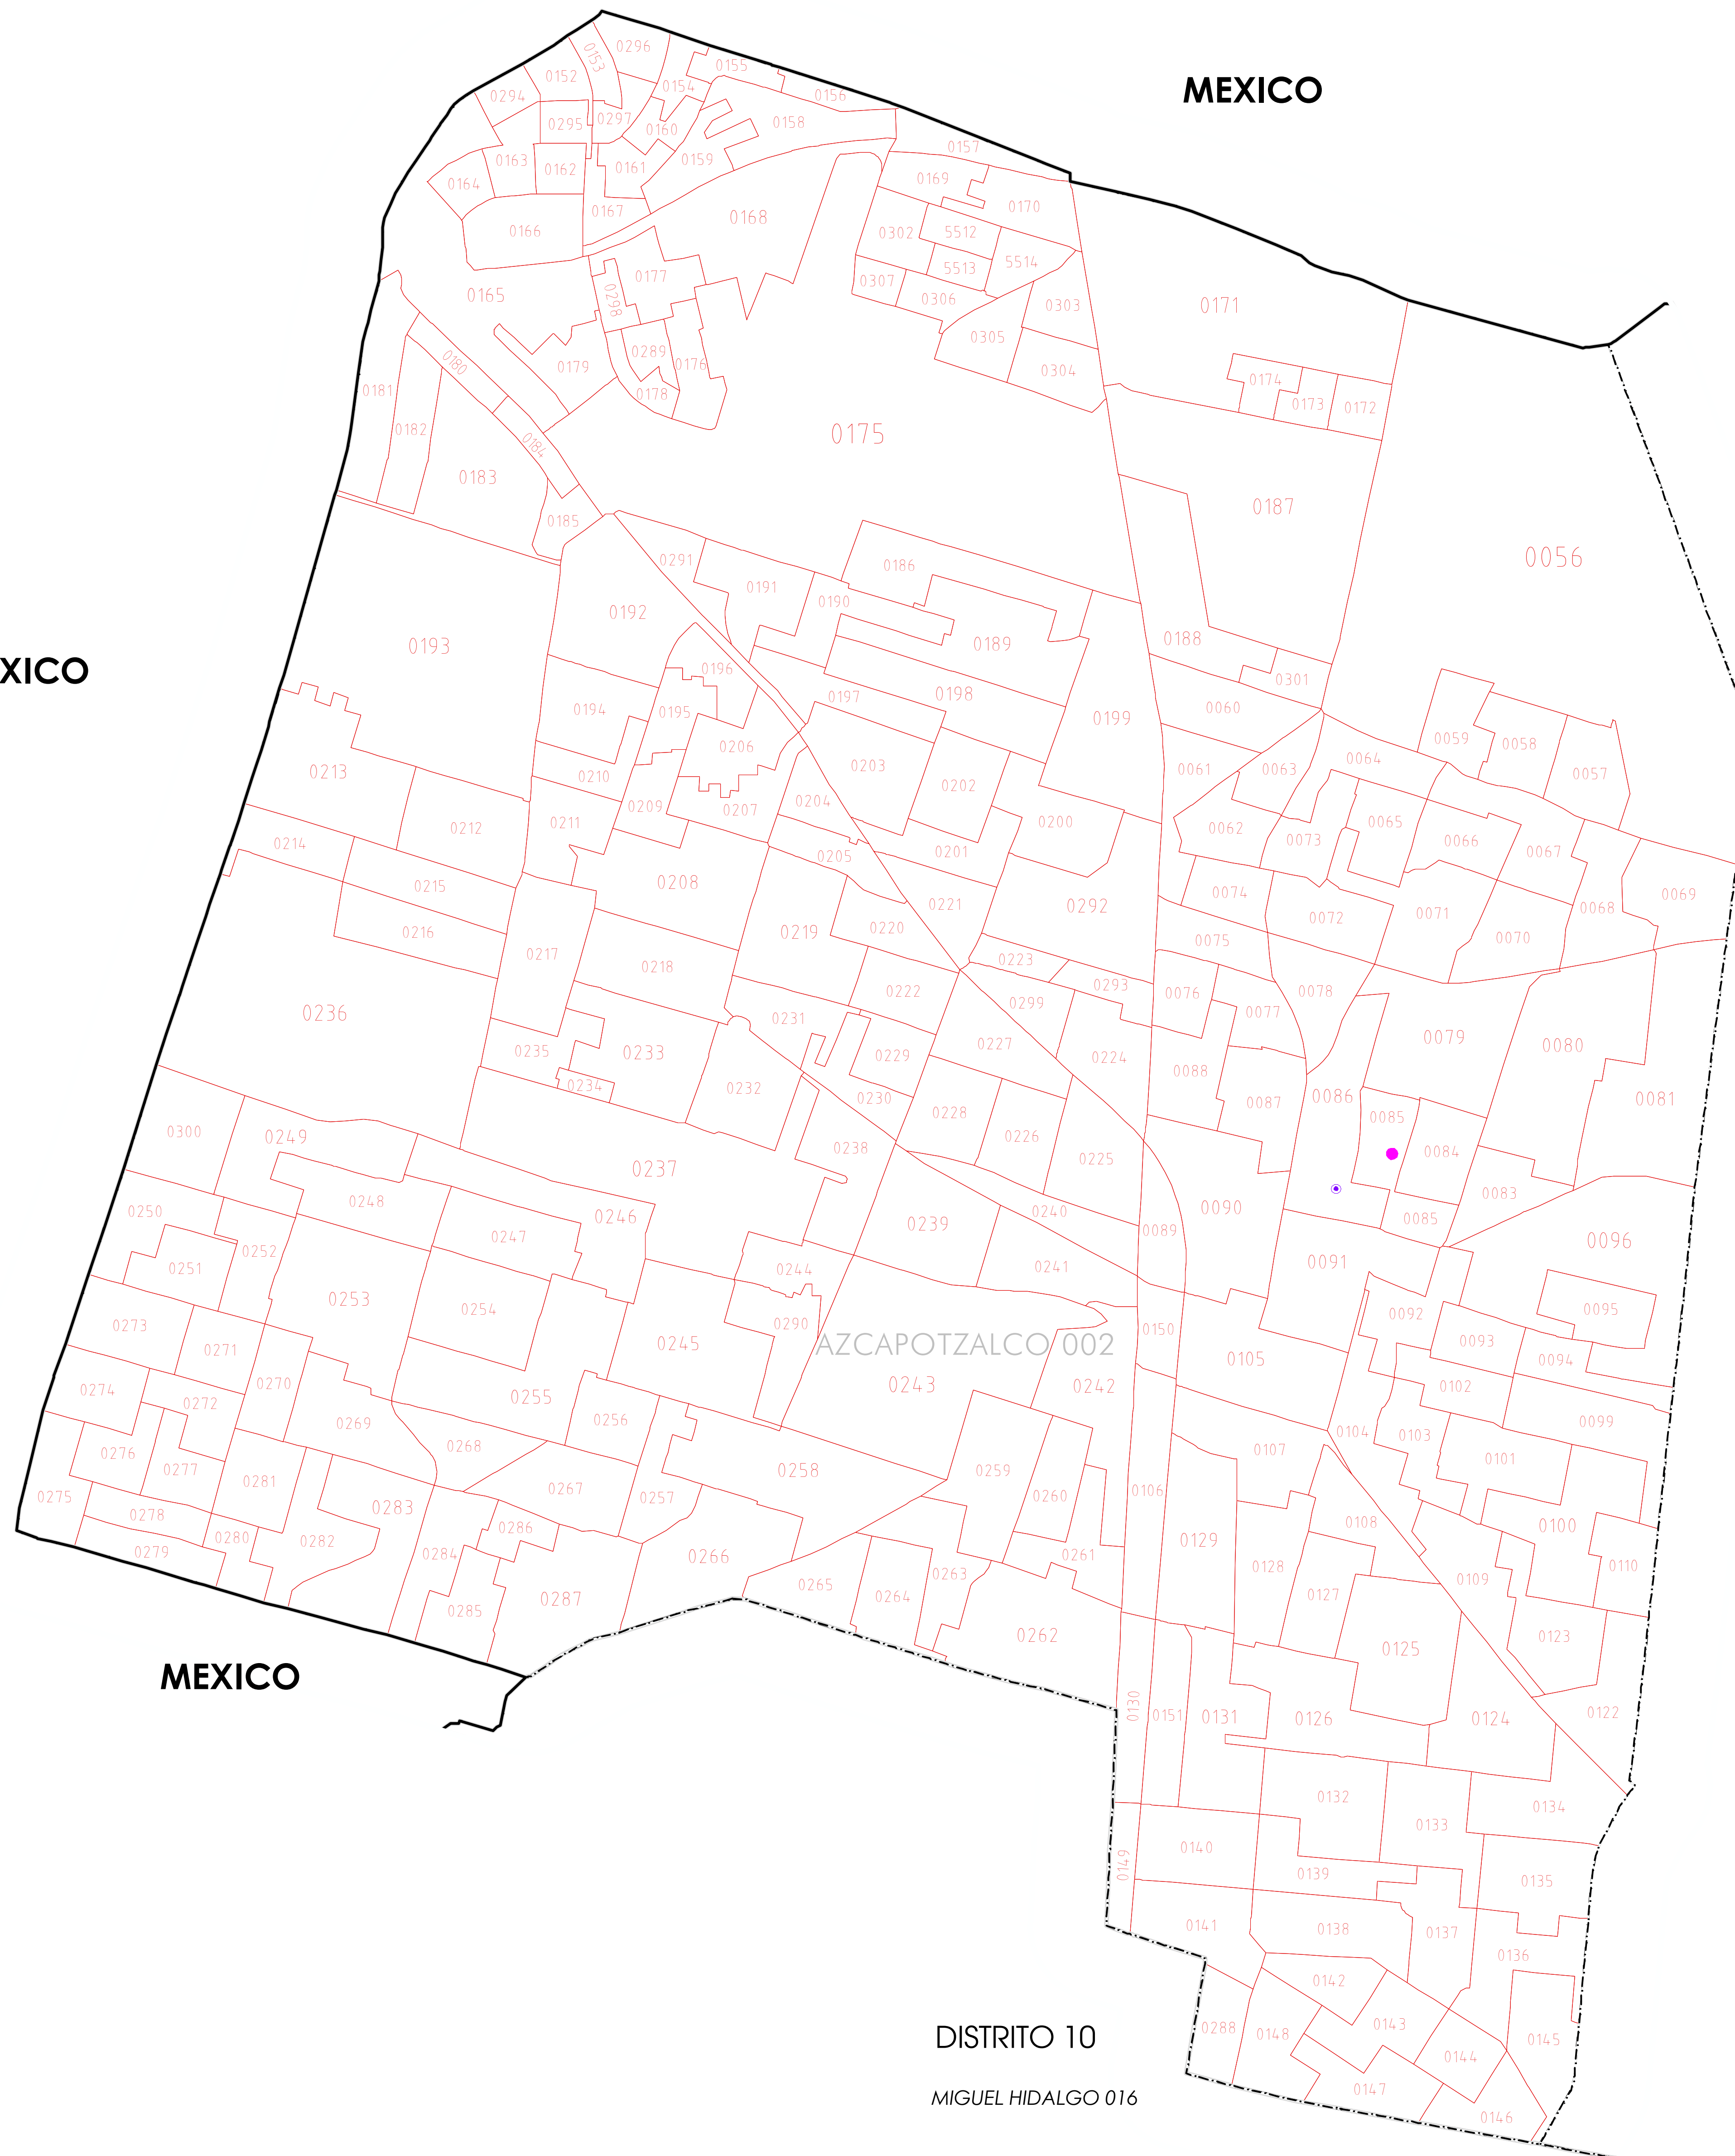

MEXICO

MEXICO

MEXICO

AZCAPOTZALCO 002

DISTRITO 10
MIGUEL HIDALGO 016

DISTRITO 08
AZCAPOTZALCO 002

INSTITUTO NACIONAL ELECTORAL
REGISTRO FEDERAL DE ELECTORES
COORDINACIÓN DE OPERACIÓN EN CAMPO
DIRECCIÓN DE CARTOGRAFÍA ELECTORAL

SIMBOLOGÍA

LÍMITES
INTERNACIONAL
ESTATAL
DISTRITAL FEDERAL
DELEGACIONAL Y/O MUNICIPAL
SECCIONAL

CLAVES GEOELECTORALES
DISTRITO ELECTORAL FEDERAL 00
MUNICIPIO 000
SECCIÓN 0000

CABECERAS
CAPITAL DEL ESTADO
VOCALÍA ESTATAL
VOCALÍA DISTRITAL
CABECERA DE MUNICIPIO

UBICACIÓN DE LA ENTIDAD EN EL PAÍS

UBICACIÓN DEL DISTRITO EN LA ENTIDAD

ESCALA 1 : 10,000

PLANO DISTRITAL SECCIONAL

IDENTIFICACIÓN ELECTORAL

ENTIDAD: DISTRITO FEDERAL 09
DISTRITO ELECTORAL FEDERAL: 03
TOTAL DE SECCIONES: 241
TOTAL DE MUNICIPIOS: 1