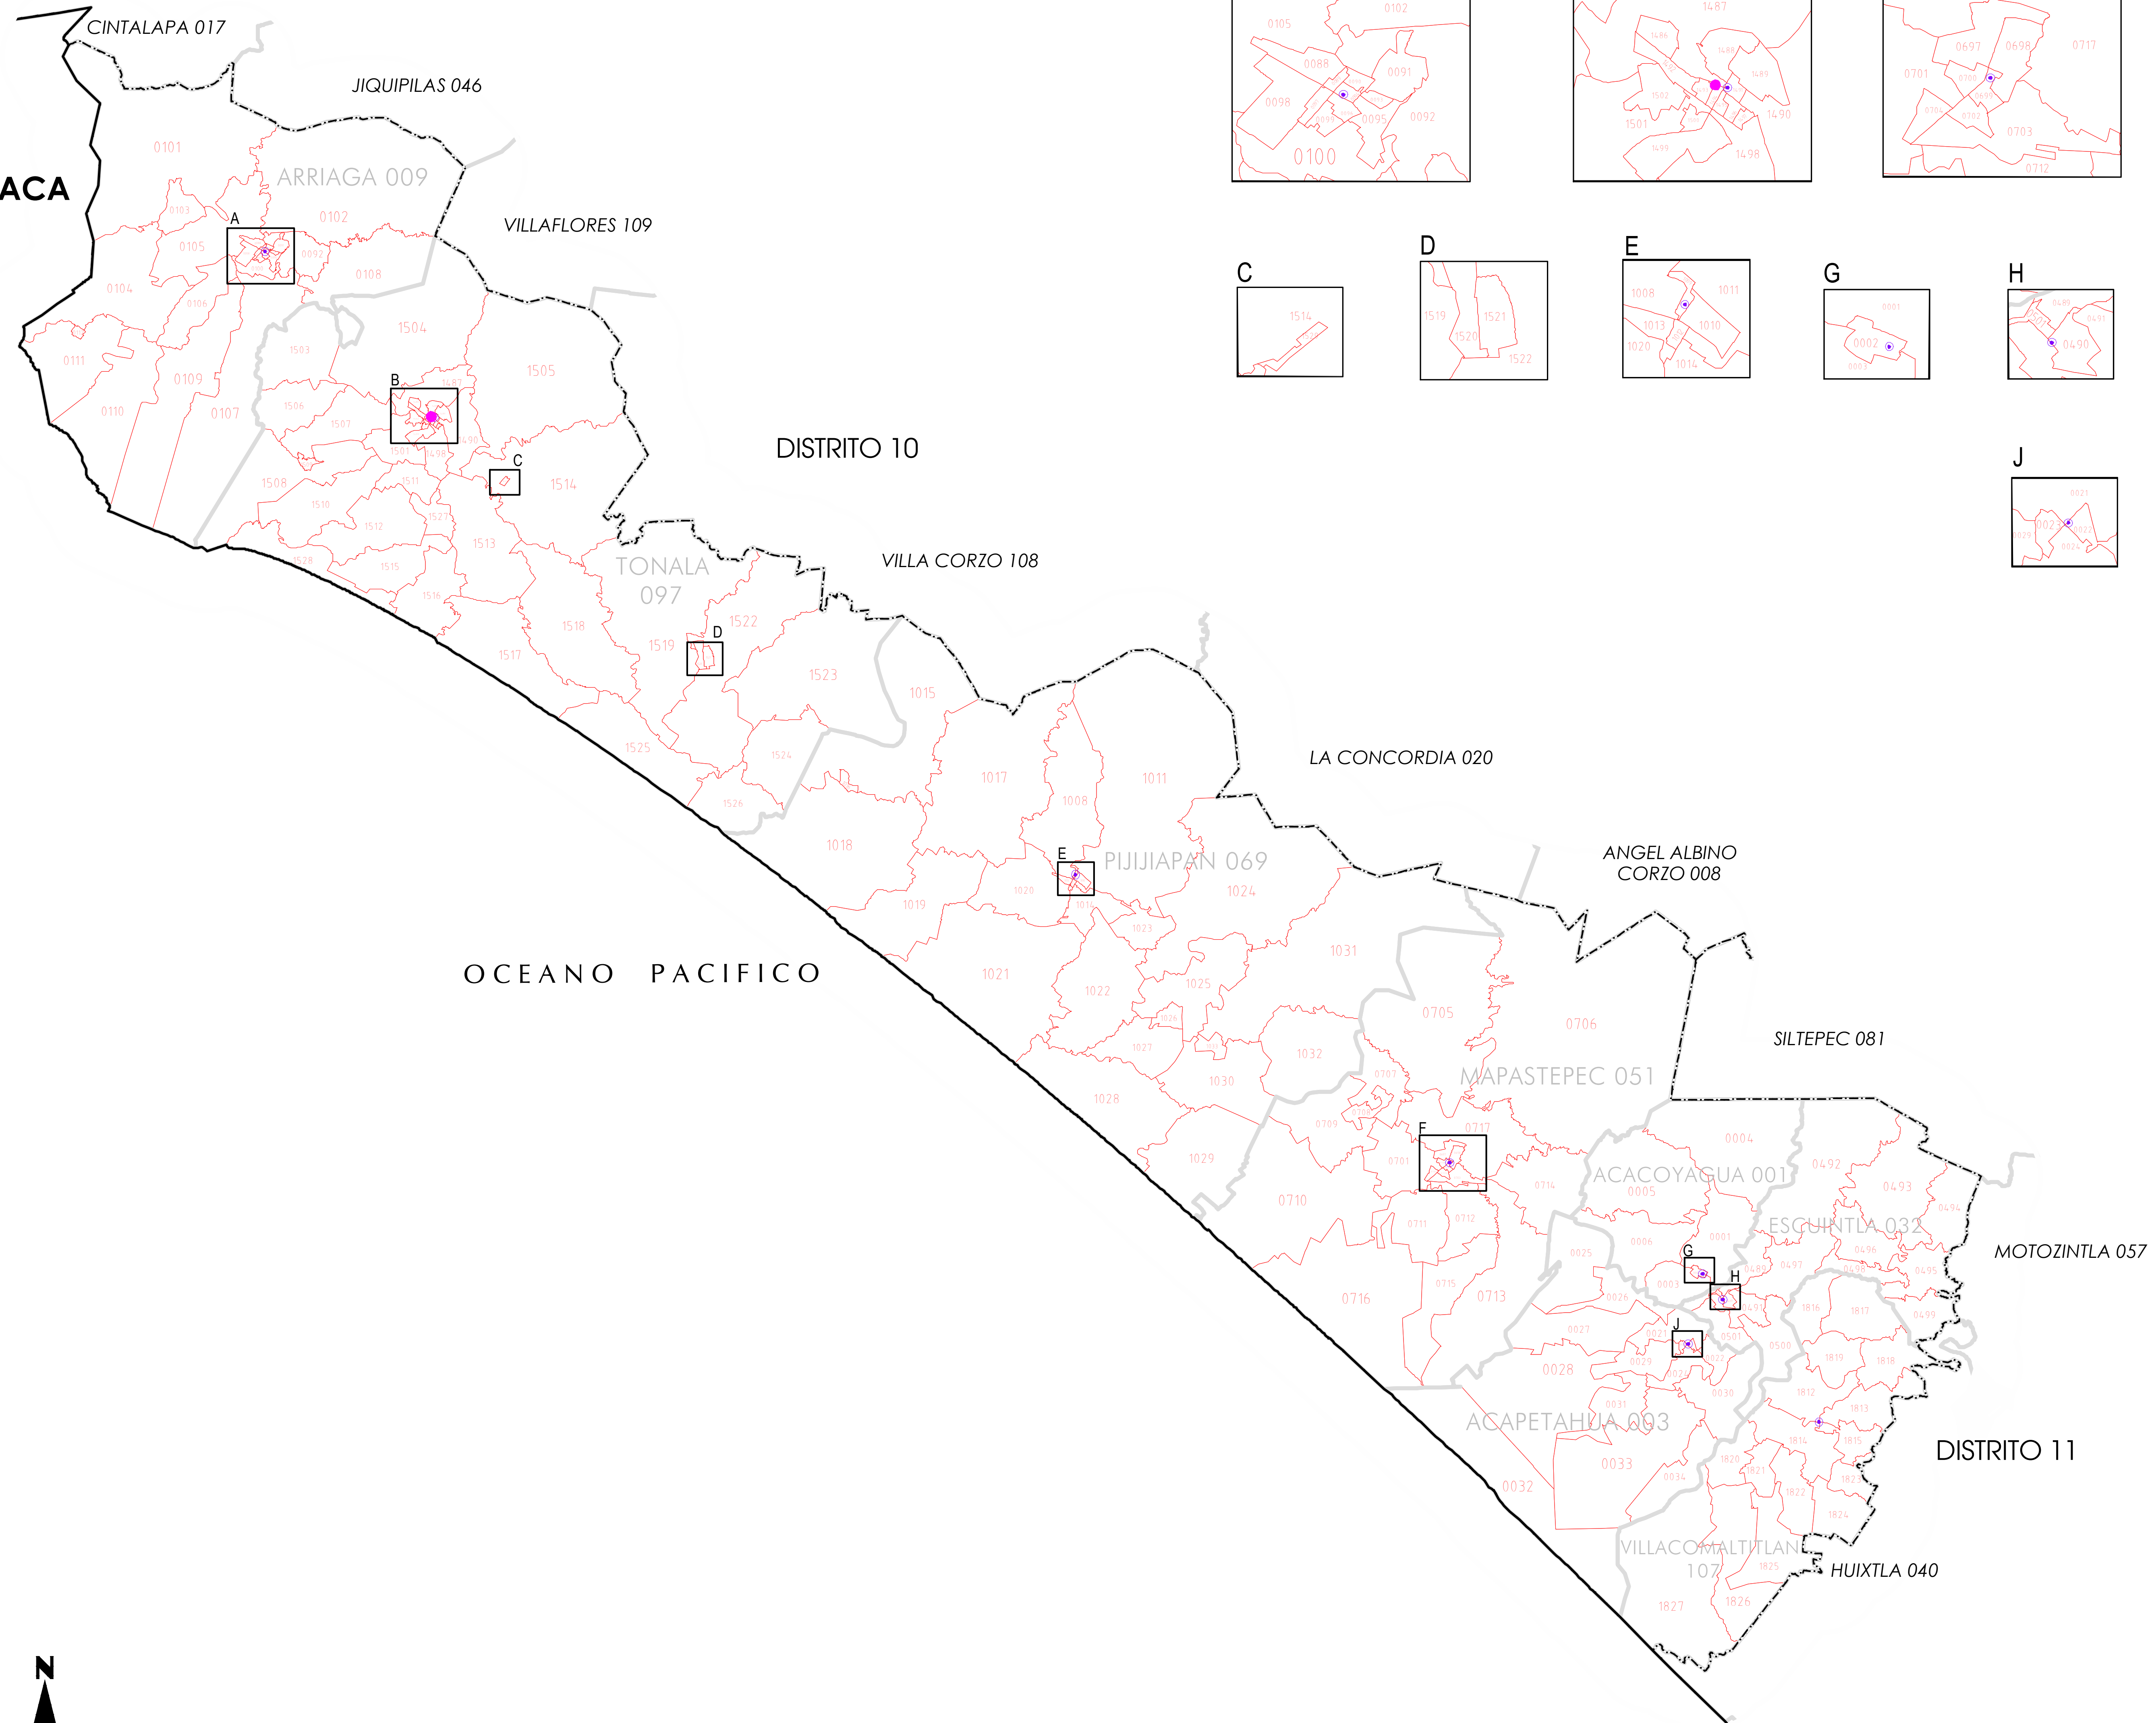

OAXACA

INSTITUTO NACIONAL ELECTORAL
 REGISTRO FEDERAL DE ELECTORES
 COORDINACIÓN DE OPERACIÓN EN CAMPO
 DIRECCIÓN DE CARTOGRAFÍA ELECTORAL

SIMBOLOGÍA

LÍMITES
 INTERNACIONAL
 ESTATAL
 DISTRITAL FEDERAL
 DELEGACIONAL Y/O MUNICIPAL
 SECCIONAL
 CABECERAS
 CAPITAL DEL ESTADO
 VOCALÍA ESTATAL
 VOCALÍA DISTRITAL
 CABECERA DE MUNICIPIO

CLAVES GEOELECTORALES
 DISTRITO ELECTORAL FEDERAL 00
 MUNICIPIO 000
 SECCIÓN 0000

UBICACIÓN DE LA ENTIDAD EN EL PAÍS

UBICACIÓN DEL DISTRITO EN LA ENTIDAD

ESCALA 1 : 285,000
 2.85 0 2.85 5.70 8.55 11.40 14.25
 Kilómetros

PLANO DISTRITAL SECCIONAL

IDENTIFICACIÓN ELECTORAL
 ENTIDAD: CHIAPAS 07
 DISTRITO ELECTORAL FEDERAL: 07
 TOTAL DE SECCIONES: 165
 TOTAL DE MUNICIPIOS: 08

FECHA DE ACTUALIZACIÓN DE LA BASE DIGITAL: 11 DE JUNIO DE 2014
 FUENTE: R.F.E.D.C.E.