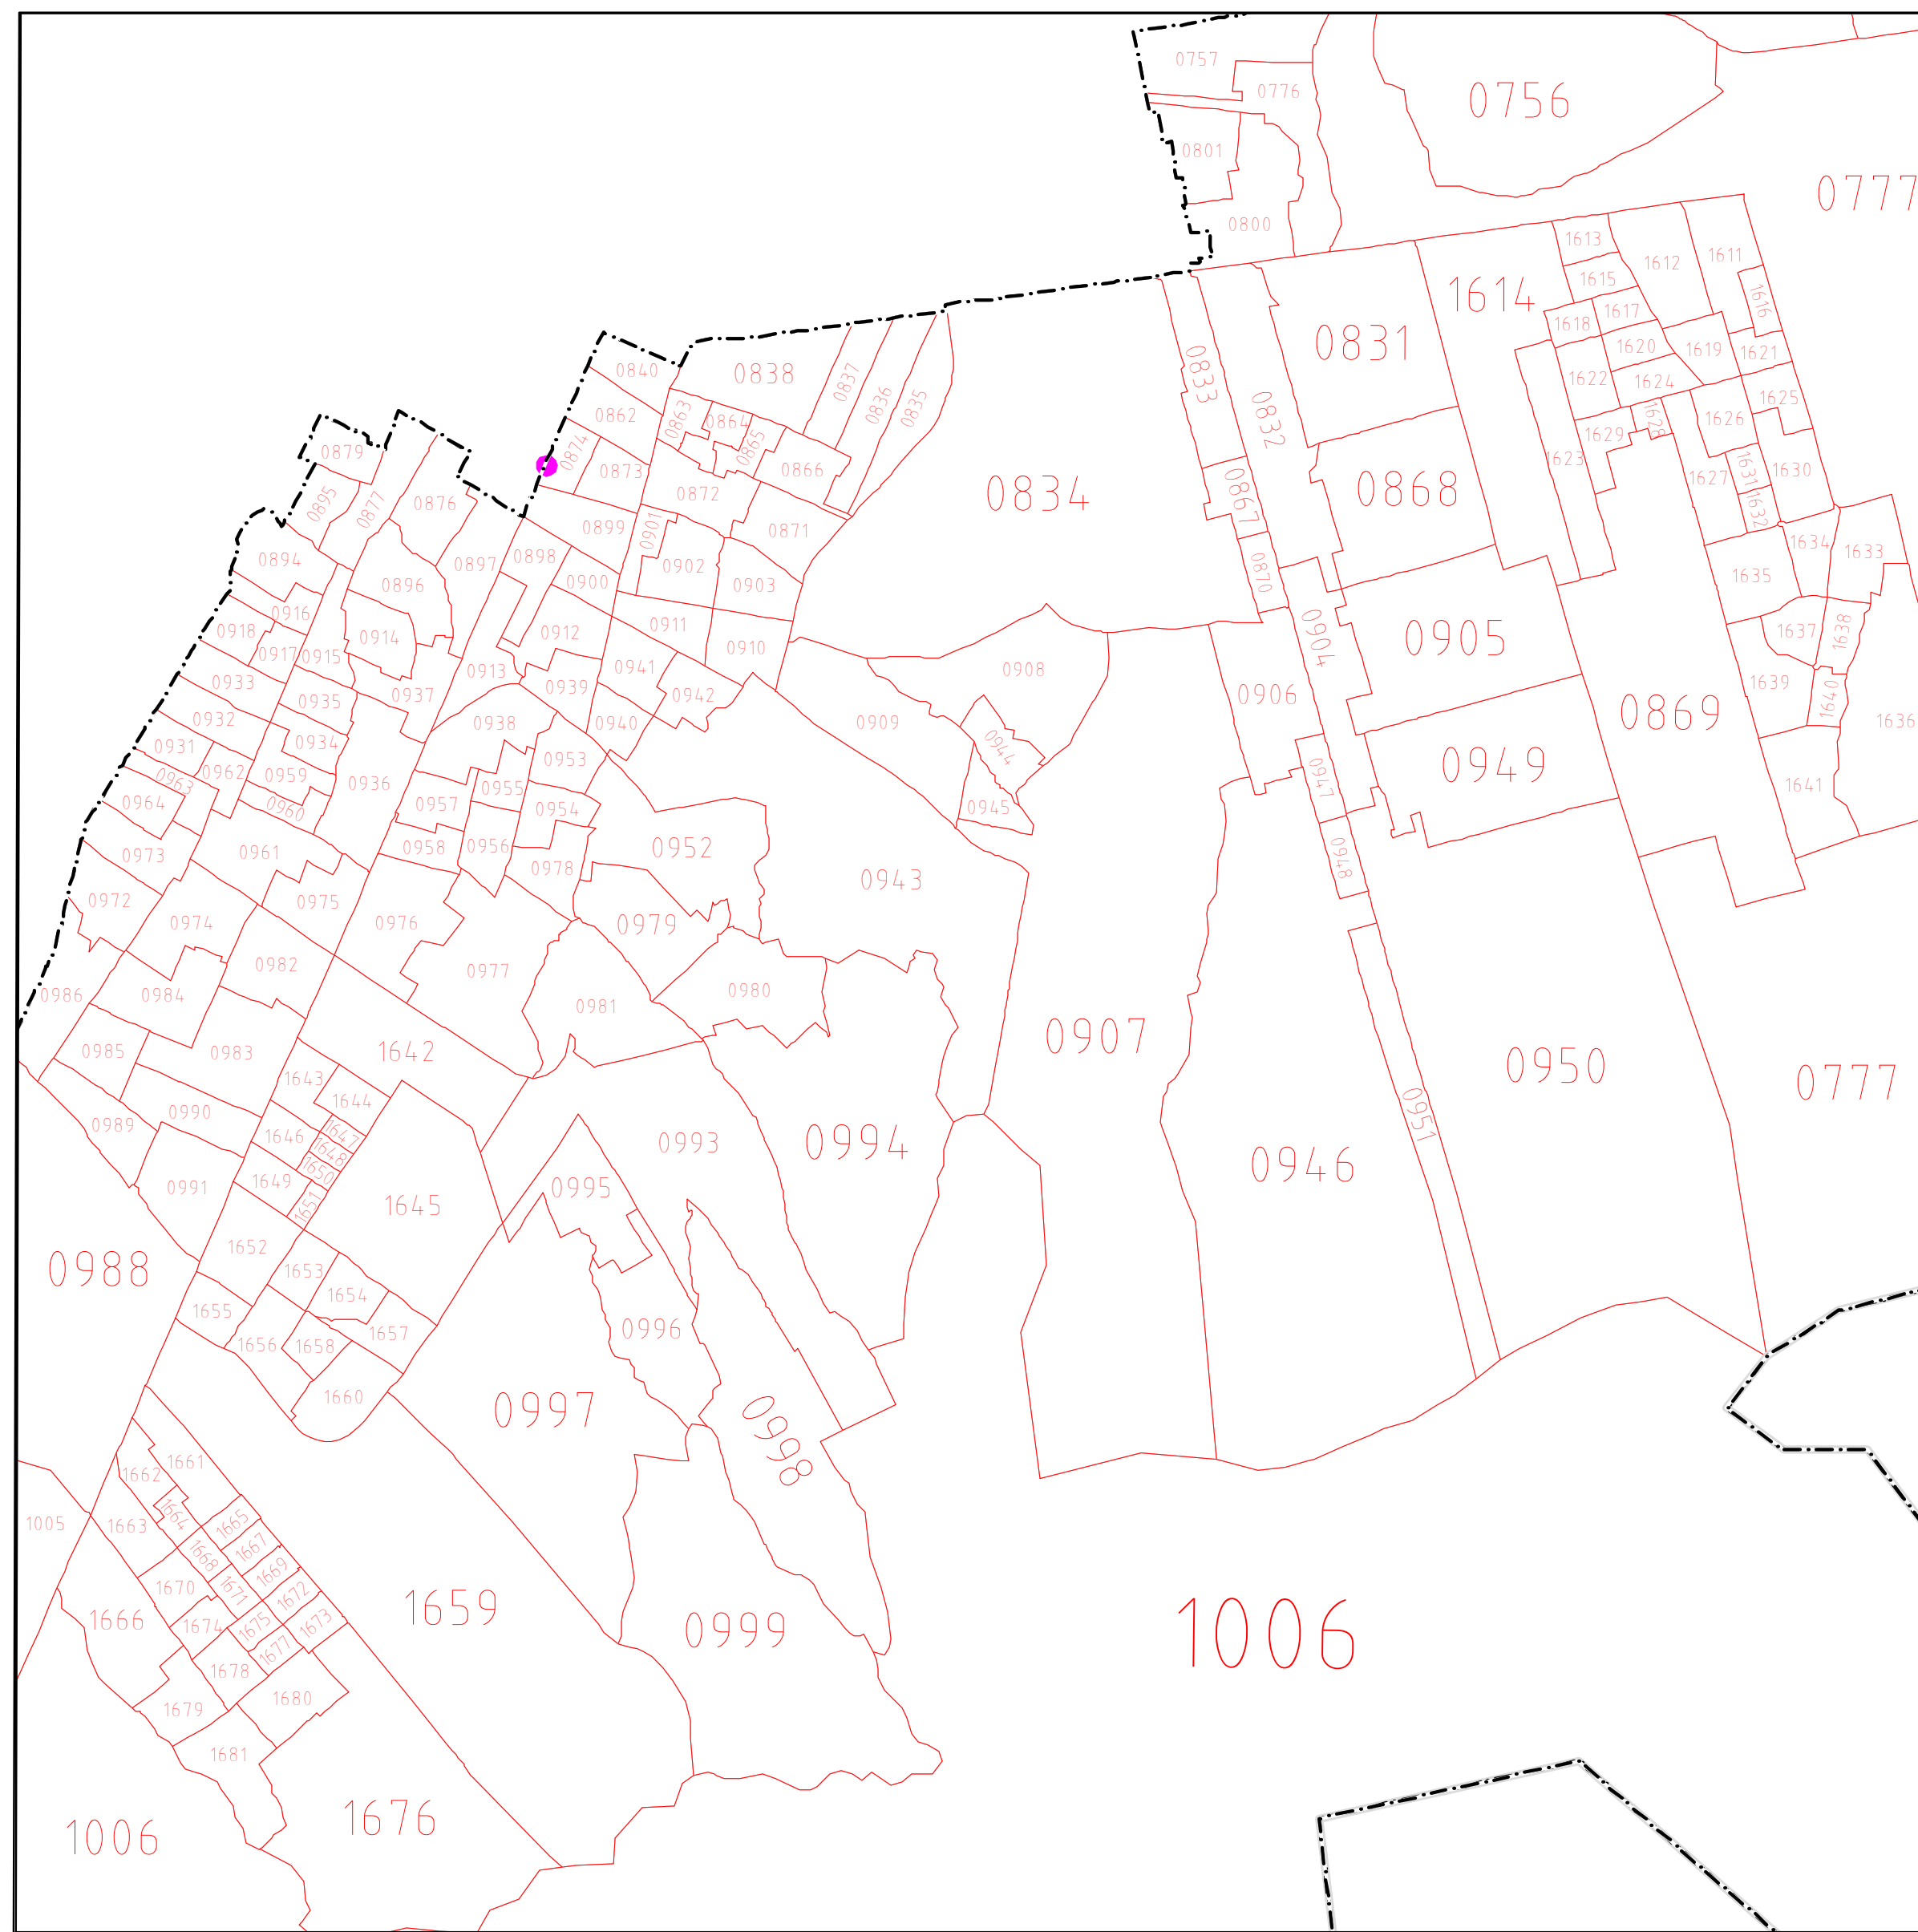

DISTRITO 07

1005

ARTEAGA 004

1006

DISTRITO 03

1012

1013

1014

1015

1016

1021

DISTRITO 07

SALTILLO 030

NUEVO LEON

1022

SALTILLO 030

1027

1026

1029

1028

1033

1034

1036

1037

1038

1039

ZACATECAS

A

INSTITUTO NACIONAL ELECTORAL
REGISTRO FEDERAL DE ELECTORES
COORDINACIÓN DE OPERACIÓN EN CAMPO
DIRECCIÓN DE CARTOGRAFÍA ELECTORAL

SIMBOLOGÍA

LÍMITES
INTERNACIONAL .....
ESTATAL .....
DISTRITO FEDERAL .....
DELEGACIONAL Y/O MUNICIPAL .....
SECCIONAL .....
.....

CLAVES GEOELECTORALES
DISTRITO ELECTORAL FEDERAL 00
MUNICIPIO 000
SECCIÓN 0000

CABECERAS
CAPITAL DEL ESTADO .....
VOCALÍA ESTATAL .....
VOCALÍA DISTRITAL .....
CABECERA DE MUNICIPIO .....
.....

ESCALA 1 : 170,000

PLANO DISTRITAL SECCIONAL

IDENTIFICACIÓN ELECTORAL

ENTIDAD: COAHUILA 05
DISTRITO ELECTORAL FEDERAL: 04
TOTAL DE SECCIONES: 208
TOTAL DE MUNICIPIOS: 1