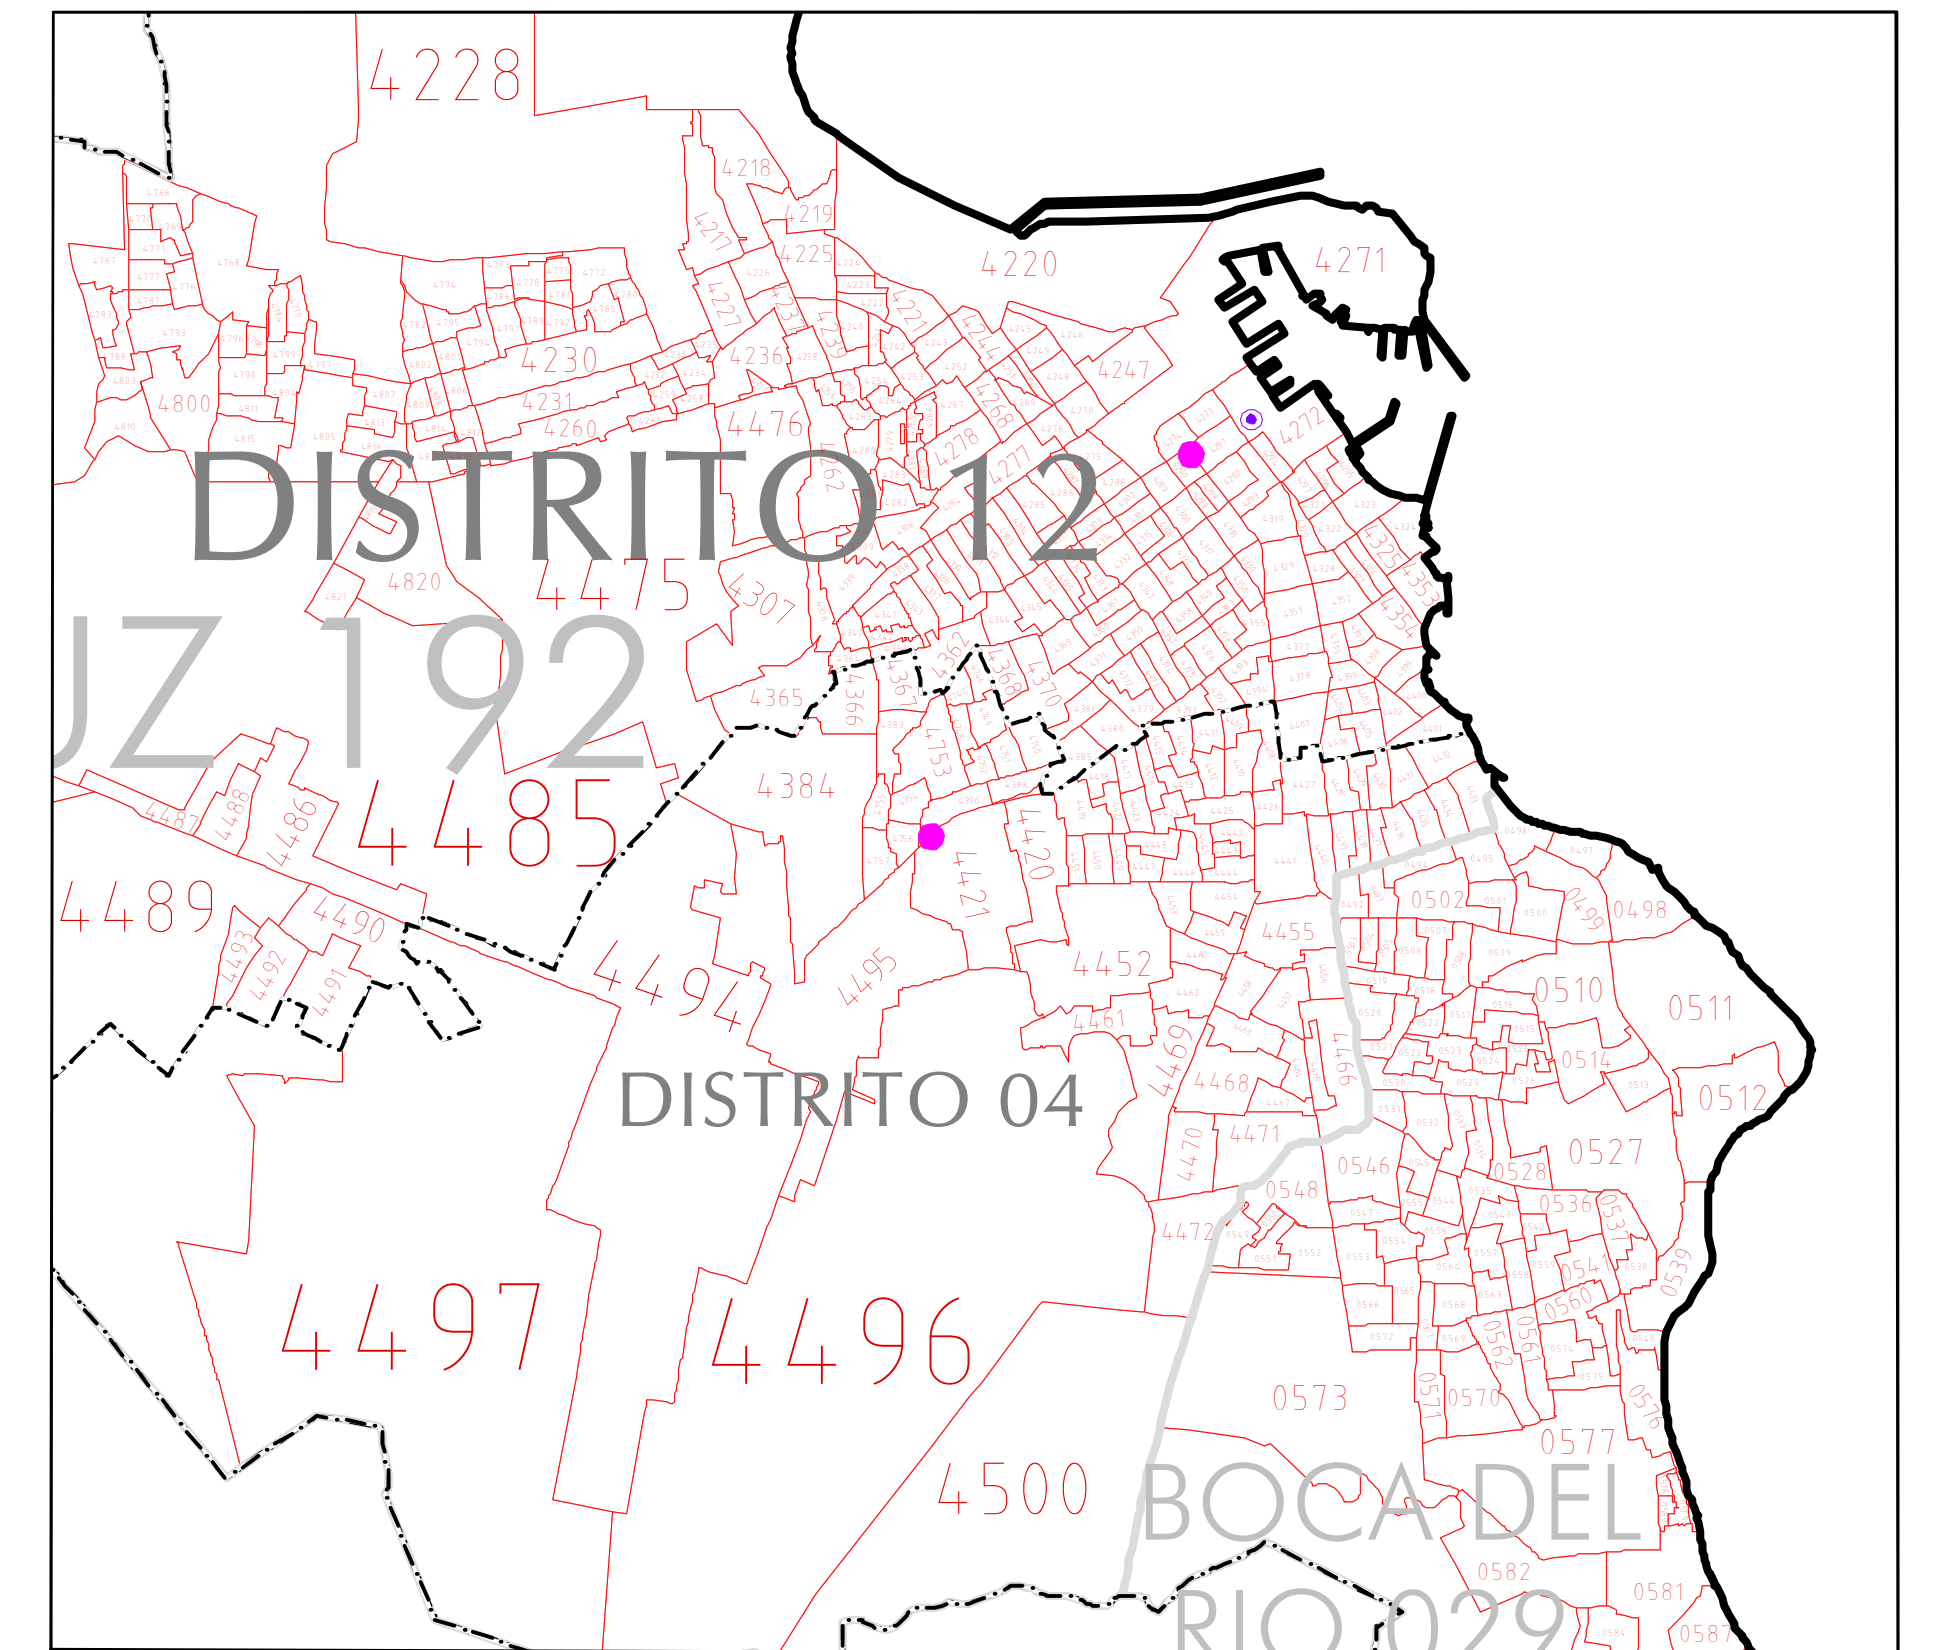

TAMAULIPAS

SAN LUIS POTOSI

DISTRITO 01

OZULAMA 120

DISTRITO 02

DISTRITO 03

DISTRITO 05

HIDALGO

DISTRITO 06

DISTRITO 07

DISTRITO 08

DISTRITO 09

PUEBLA

DISTRITO 13

DISTRITO 18

DISTRITO 17

GOLFO DE MEXICO

DISTRITO 19

DISTRITO 20

OAXACA

DISTRITO 21

TABASCO

DISTRITO 14

CHIAPAS

A

B

INE INSTITUTO NACIONAL ELECTORAL
REGISTRO FEDERAL DE ELECTORES
COORDINACIÓN DE OPERACIÓN EN CAMPO
DIRECCIÓN DE CARTOGRAFÍA ELECTORAL

CONDENSADO ESTATAL SECCIONAL

SIMBOLOGÍA

CABECERAS	LÍMITES
CAPITAL DEL ESTADO:	INTERNACIONAL:
VOCALÍA ESTATAL:	ESTATAL:
VOCALÍA DISTRITAL:	DISTRITAL FEDERAL:
MUNICIPIO:	DELEGACIONAL Y/O MUNICIPAL:
	SECCIONAL:

CLAVES GEOELECTORALES

DISTRITAL FEDERAL	01
MUNICIPAL	001
SECCIONAL	0001

ESCALA: 1: 650,000

VERACRUZ

INFORMACIÓN BÁSICA			
CIRCONSCRIPCIÓN	DISTRITOS	MUNICIPIOS	SECCIONES
3	21	212	4,803

FECHA DE ACTUALIZACIÓN DE LA BASE DIGITAL: 11 DE JUNIO DE 2014
PROYECCIÓN UNIVERSAL TRANSVERSA DE MERCATOR; DATUM: WGS 84 FUENTE: R.F.E.D.C.E.