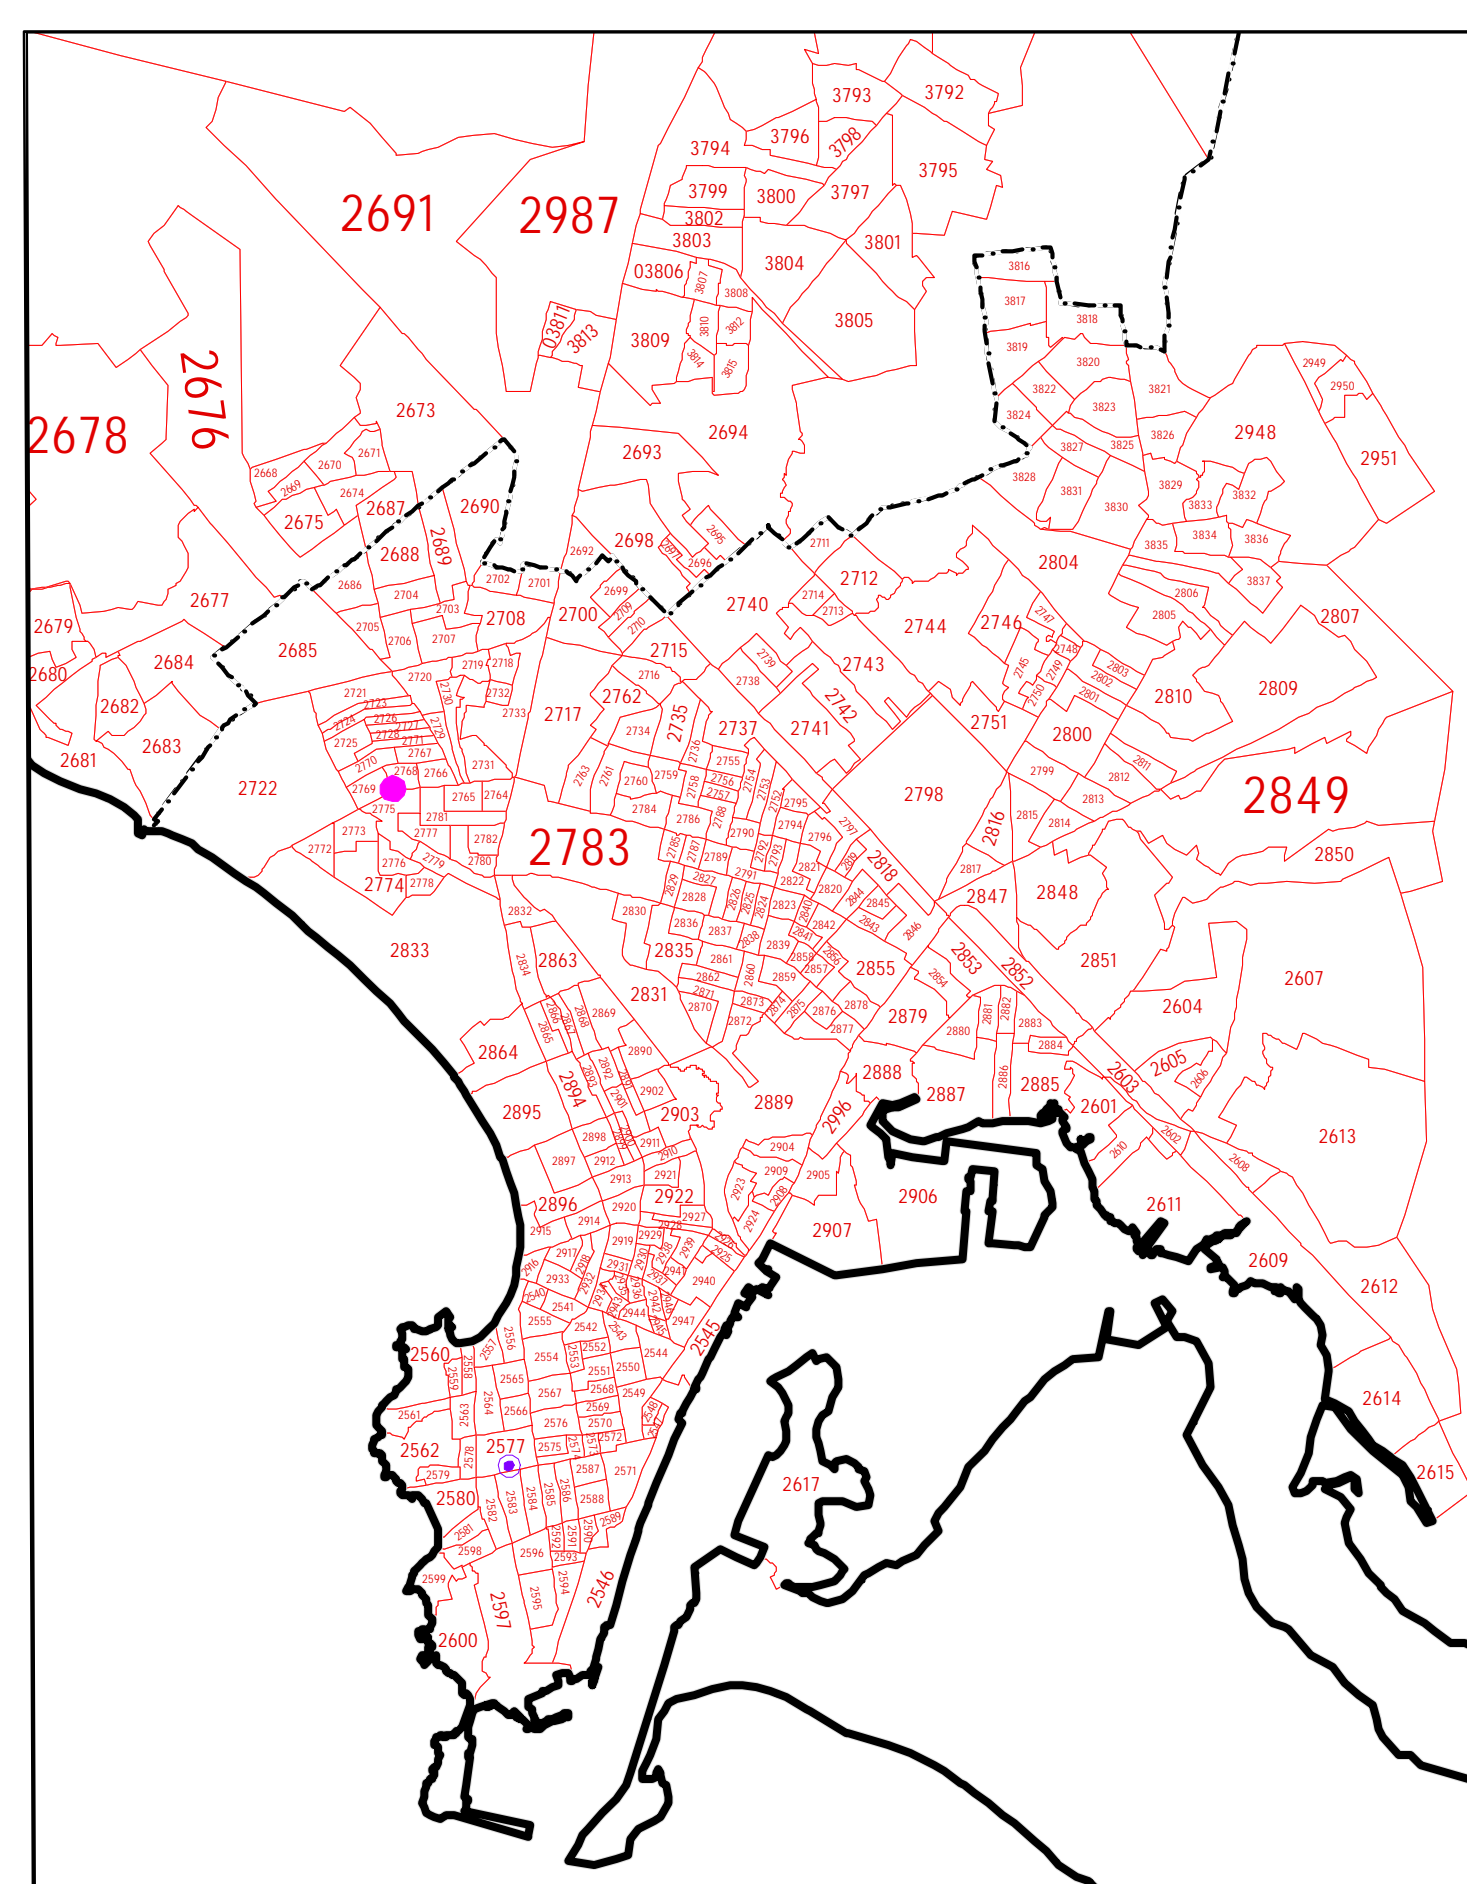

SONORA

CHIHUAHUA

INE INSTITUTO NACIONAL ELECTORAL
 REGISTRO FEDERAL DE ELECTORES
 COORDINACIÓN DE OPERACIÓN EN CAMPO
 DIRECCIÓN DE CARTOGRAFÍA ELECTORAL

CONDENSADO ESTATAL SECCIONAL
 SIMBOLOGÍA

CABECERAS
 CAPITAL DEL ESTADO: ★
 VOCALÍA ESTATAL: ★
 VOCALÍA DISTRITAL: ★
 MUNICIPIO: ★

LÍMITES
 INTERNACIONAL: ---
 ESTATAL: ---
 DISTRITAL FEDERAL: ---
 DELEGACIONAL Y/O MUNICIPAL: ---
 SECCIONAL: ---

CLAVES GEOELECTORALES
 DISTRITAL FEDERAL: 01
 MUNICIPAL: 001
 SECCIONAL: 0001

ESCALA: 1:500,000
 0 5 10 20 30 40
 KILOMETROS

INFORMACIÓN BÁSICA		
CIRCONSCRIPCIÓN	DISTRITOS	SECCIONES
1	8	3,809

FECHA DE ACTUALIZACIÓN DE LA BASE DIGITAL: 11 DE JUNIO DE 2014
 PROYECCIÓN: UNIVERSAL TRANSVERSA DE MERCATOR DATUM: WGS 84 FUENTE: R.F.E.D.C.E.