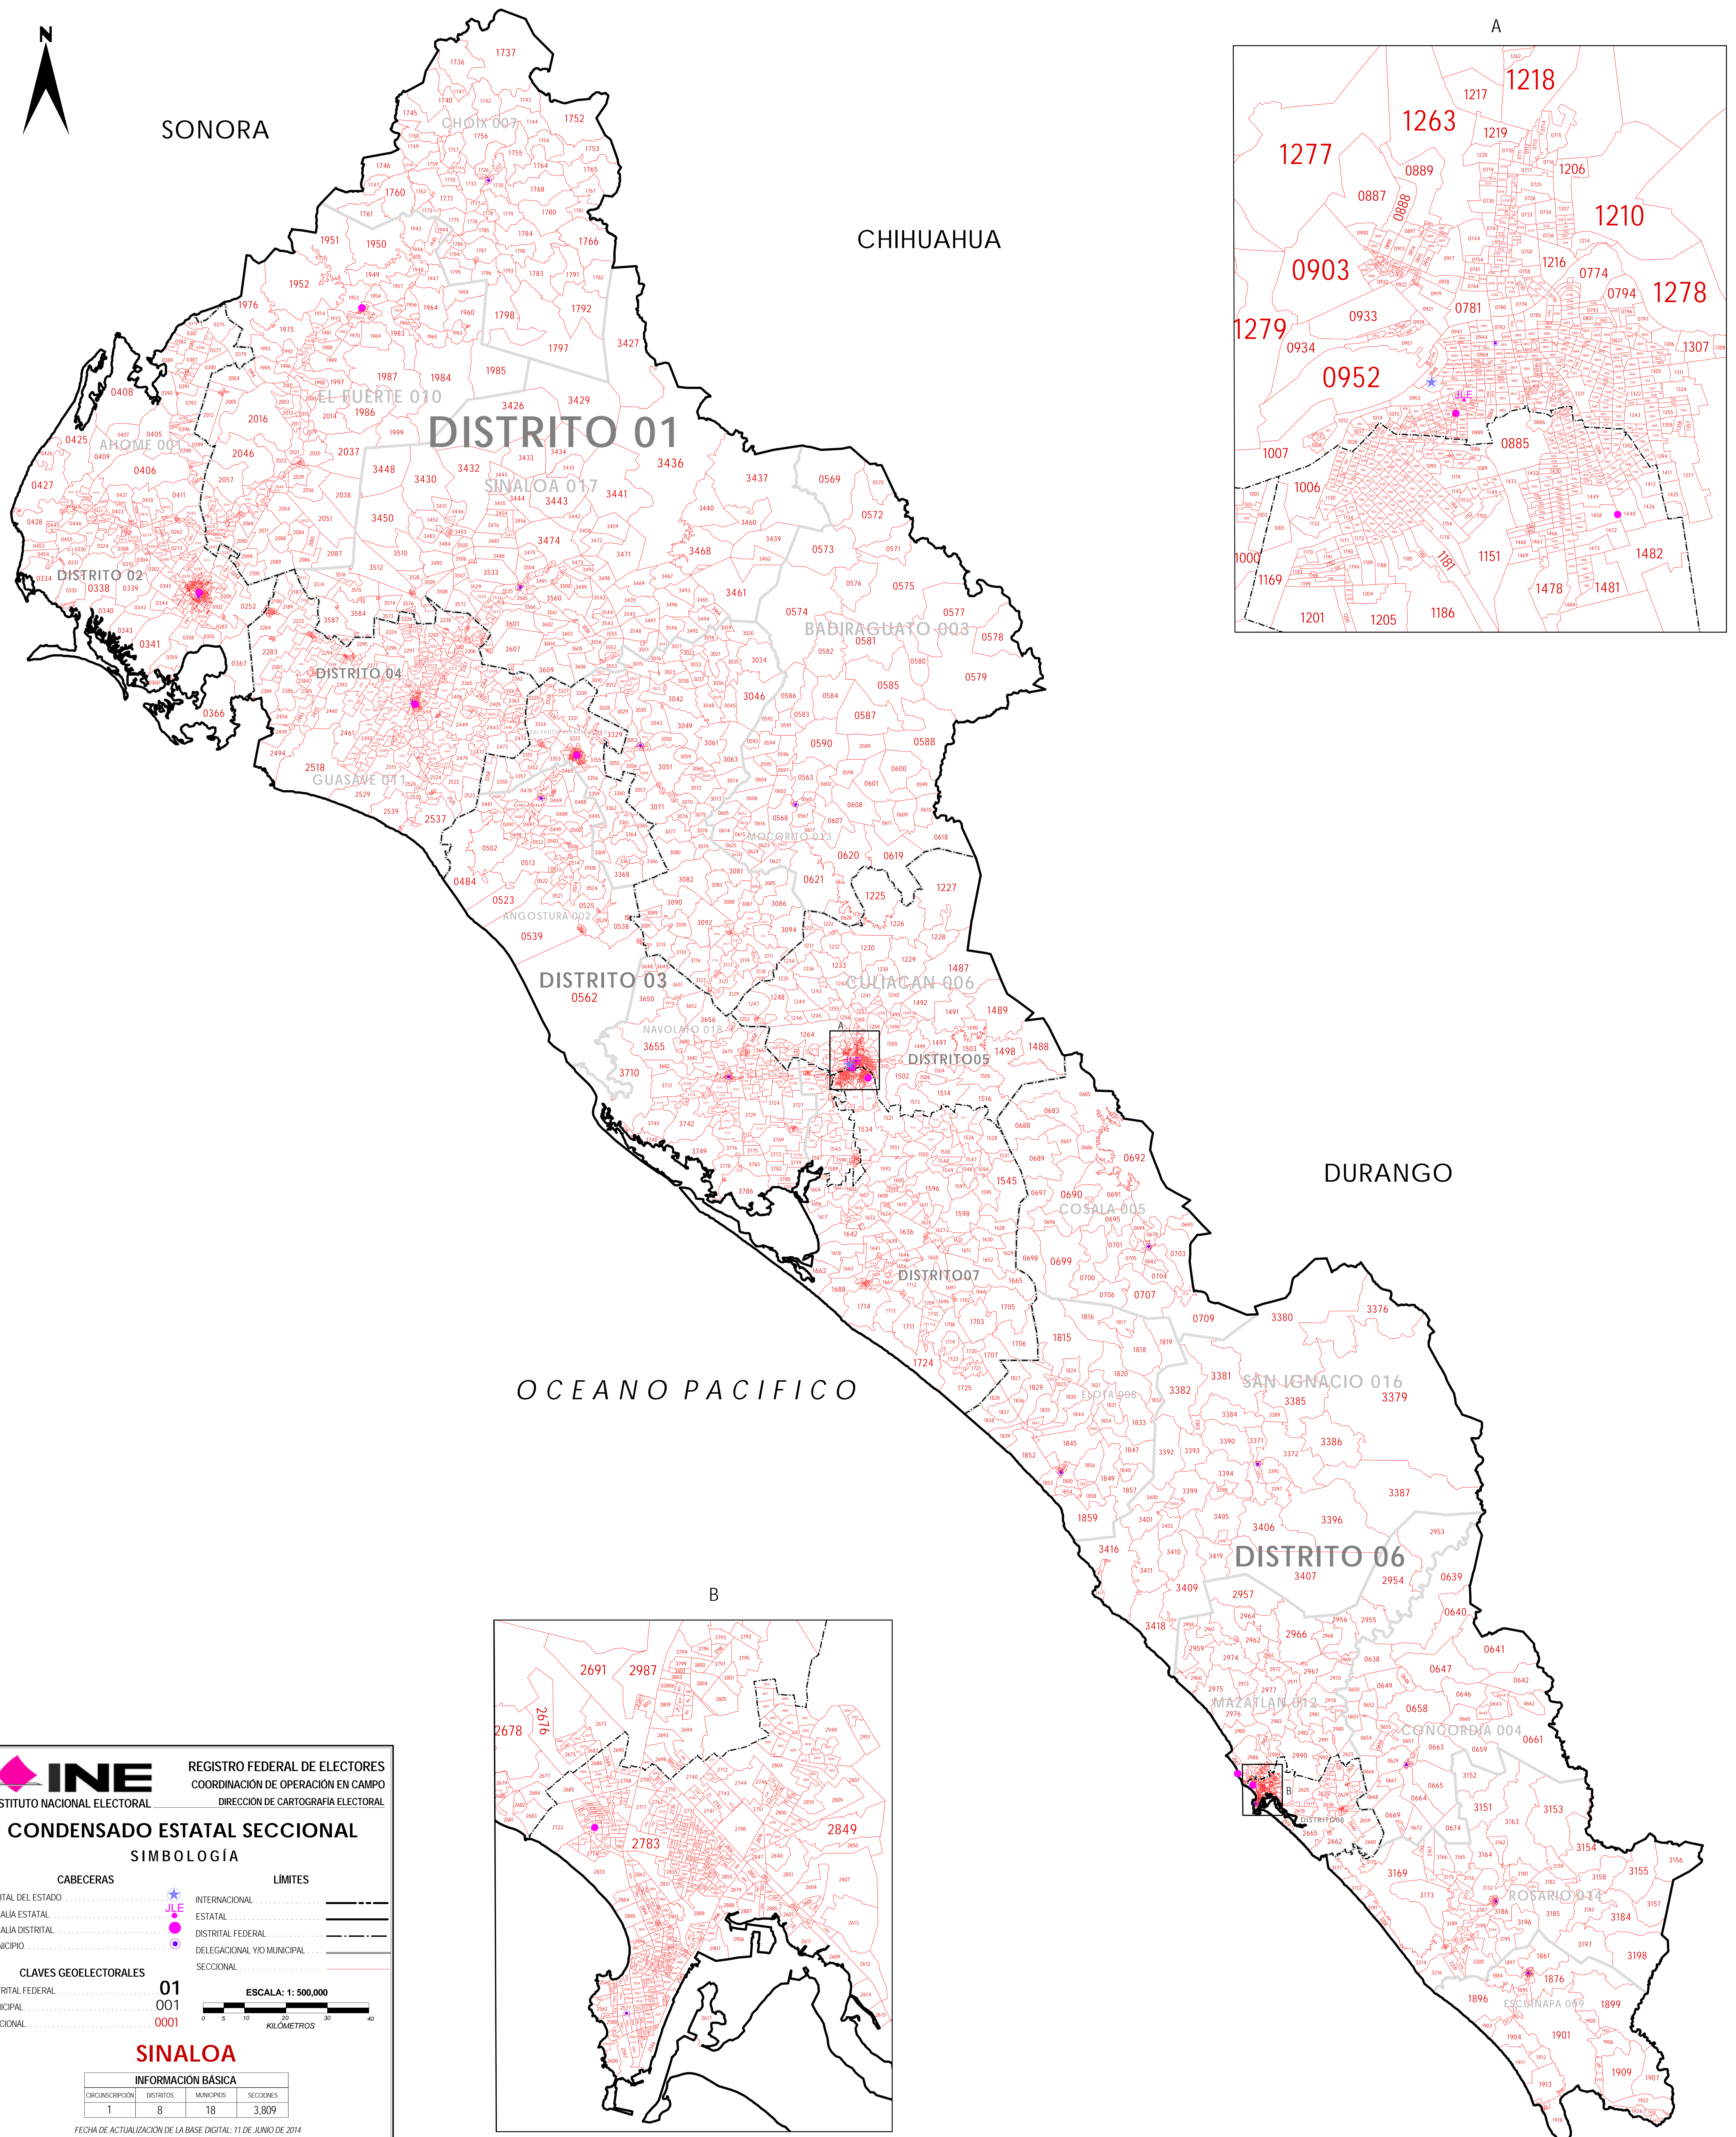

SONORA

CHIHUAHUA

INE INSTITUTO NACIONAL ELECTORAL
 REGISTRO FEDERAL DE ELECTORES
 COORDINACIÓN DE OPERACIÓN EN CAMPO
 DIRECCIÓN DE CARTOGRAFÍA ELECTORAL

CONDENSADO ESTATAL SECCIONAL
 SIMBOLOGÍA

CABECERAS
 CAPITAL DEL ESTADO: ★
 VOCALÍA ESTATAL: ★
 VOCALÍA DISTRITAL: ★
 MUNICIPIO: ★

LÍMITES
 INTERNACIONAL: ---
 ESTATAL: ---
 DISTRITAL FEDERAL: ---
 DELEGACIONAL Y/O MUNICIPAL: ---
 SECCIONAL: ---

CLAVES GEOELECTORALES
 DISTRITAL FEDERAL: 01
 MUNICIPAL: 001
 SECCIONAL: 0001

ESCALA: 1:500,000
 0 5 10 20 30 40
 KILOMETROS

INFORMACIÓN BÁSICA		
CIRCONSCRIPCIÓN	DISTRITOS	SECCIONES
1	8	3,809

FECHA DE ACTUALIZACIÓN DE LA BASE DIGITAL: 11 DE JUNIO DE 2014
 PROYECCIÓN: UNIVERSAL TRANSVERSA DE MERCATOR DATUM: WGS 84 FUENTE: R.F.E.D.C.E.