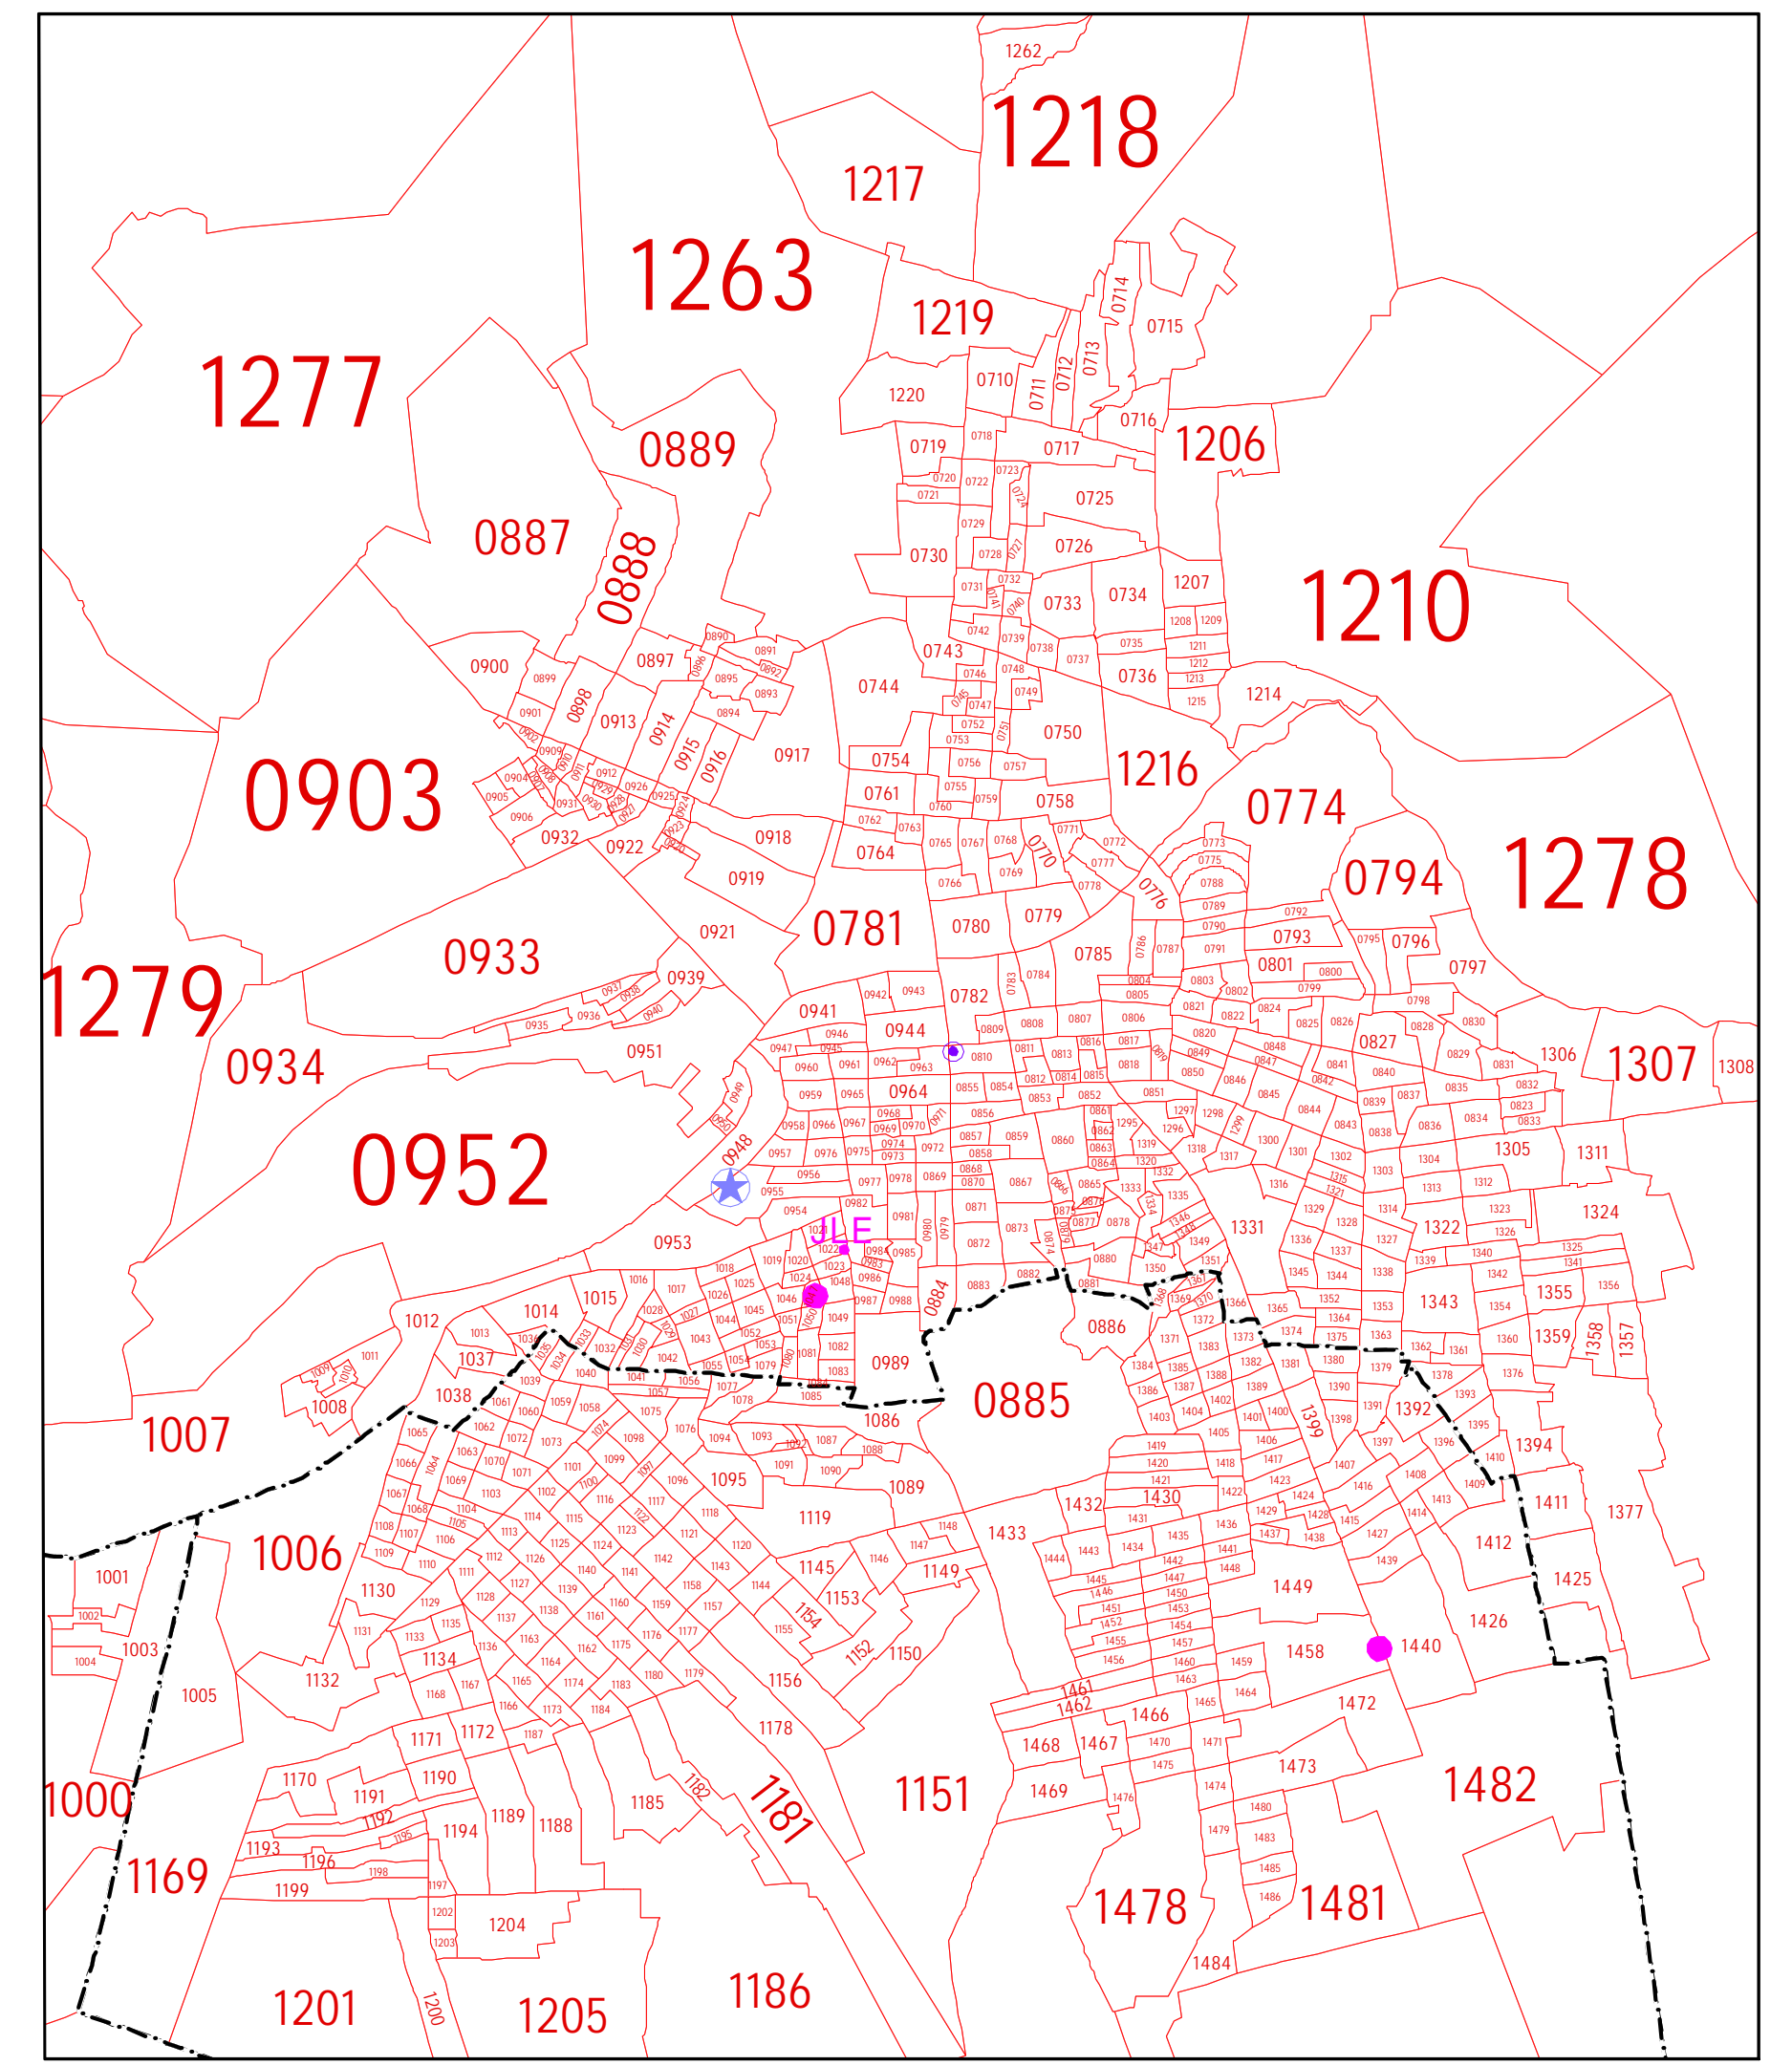

SONORA

CHIHUAHUA

INE INSTITUTO NACIONAL ELECTORAL
 REGISTRO FEDERAL DE ELECTORES
 COORDINACIÓN DE OPERACIÓN EN CAMPO
 DIRECCIÓN DE CARTOGRAFÍA ELECTORAL

CONDENSADO ESTATAL SECCIONAL
 SIMBOLOGÍA

CABECERAS
 CAPITAL DEL ESTADO: ★
 VOCALÍA ESTATAL: ★
 VOCALÍA DISTRITAL: ★
 MUNICIPIO: ★

LÍMITES
 INTERNACIONAL: ---
 ESTATAL: ---
 DISTRITAL FEDERAL: ---
 DELEGACIONAL Y/O MUNICIPAL: ---
 SECCIONAL: ---

CLAVES GEOELECTORALES
 DISTRITAL FEDERAL: 01
 MUNICIPAL: 001
 SECCIONAL: 0001

ESCALA: 1:500,000
 0 5 10 20 30 40
 KILOMETROS

INFORMACIÓN BÁSICA		
CIRCONSCRIPCIÓN	DISTRITOS	SECCIONES
1	8	3,809

FECHA DE ACTUALIZACIÓN DE LA BASE DIGITAL: 11 DE JUNIO DE 2014
 PROYECCIÓN: UNIVERSAL TRANSVERSA DE MERCATOR DATUM: WGS 84 FUENTE: R.F.E.D.C.E.