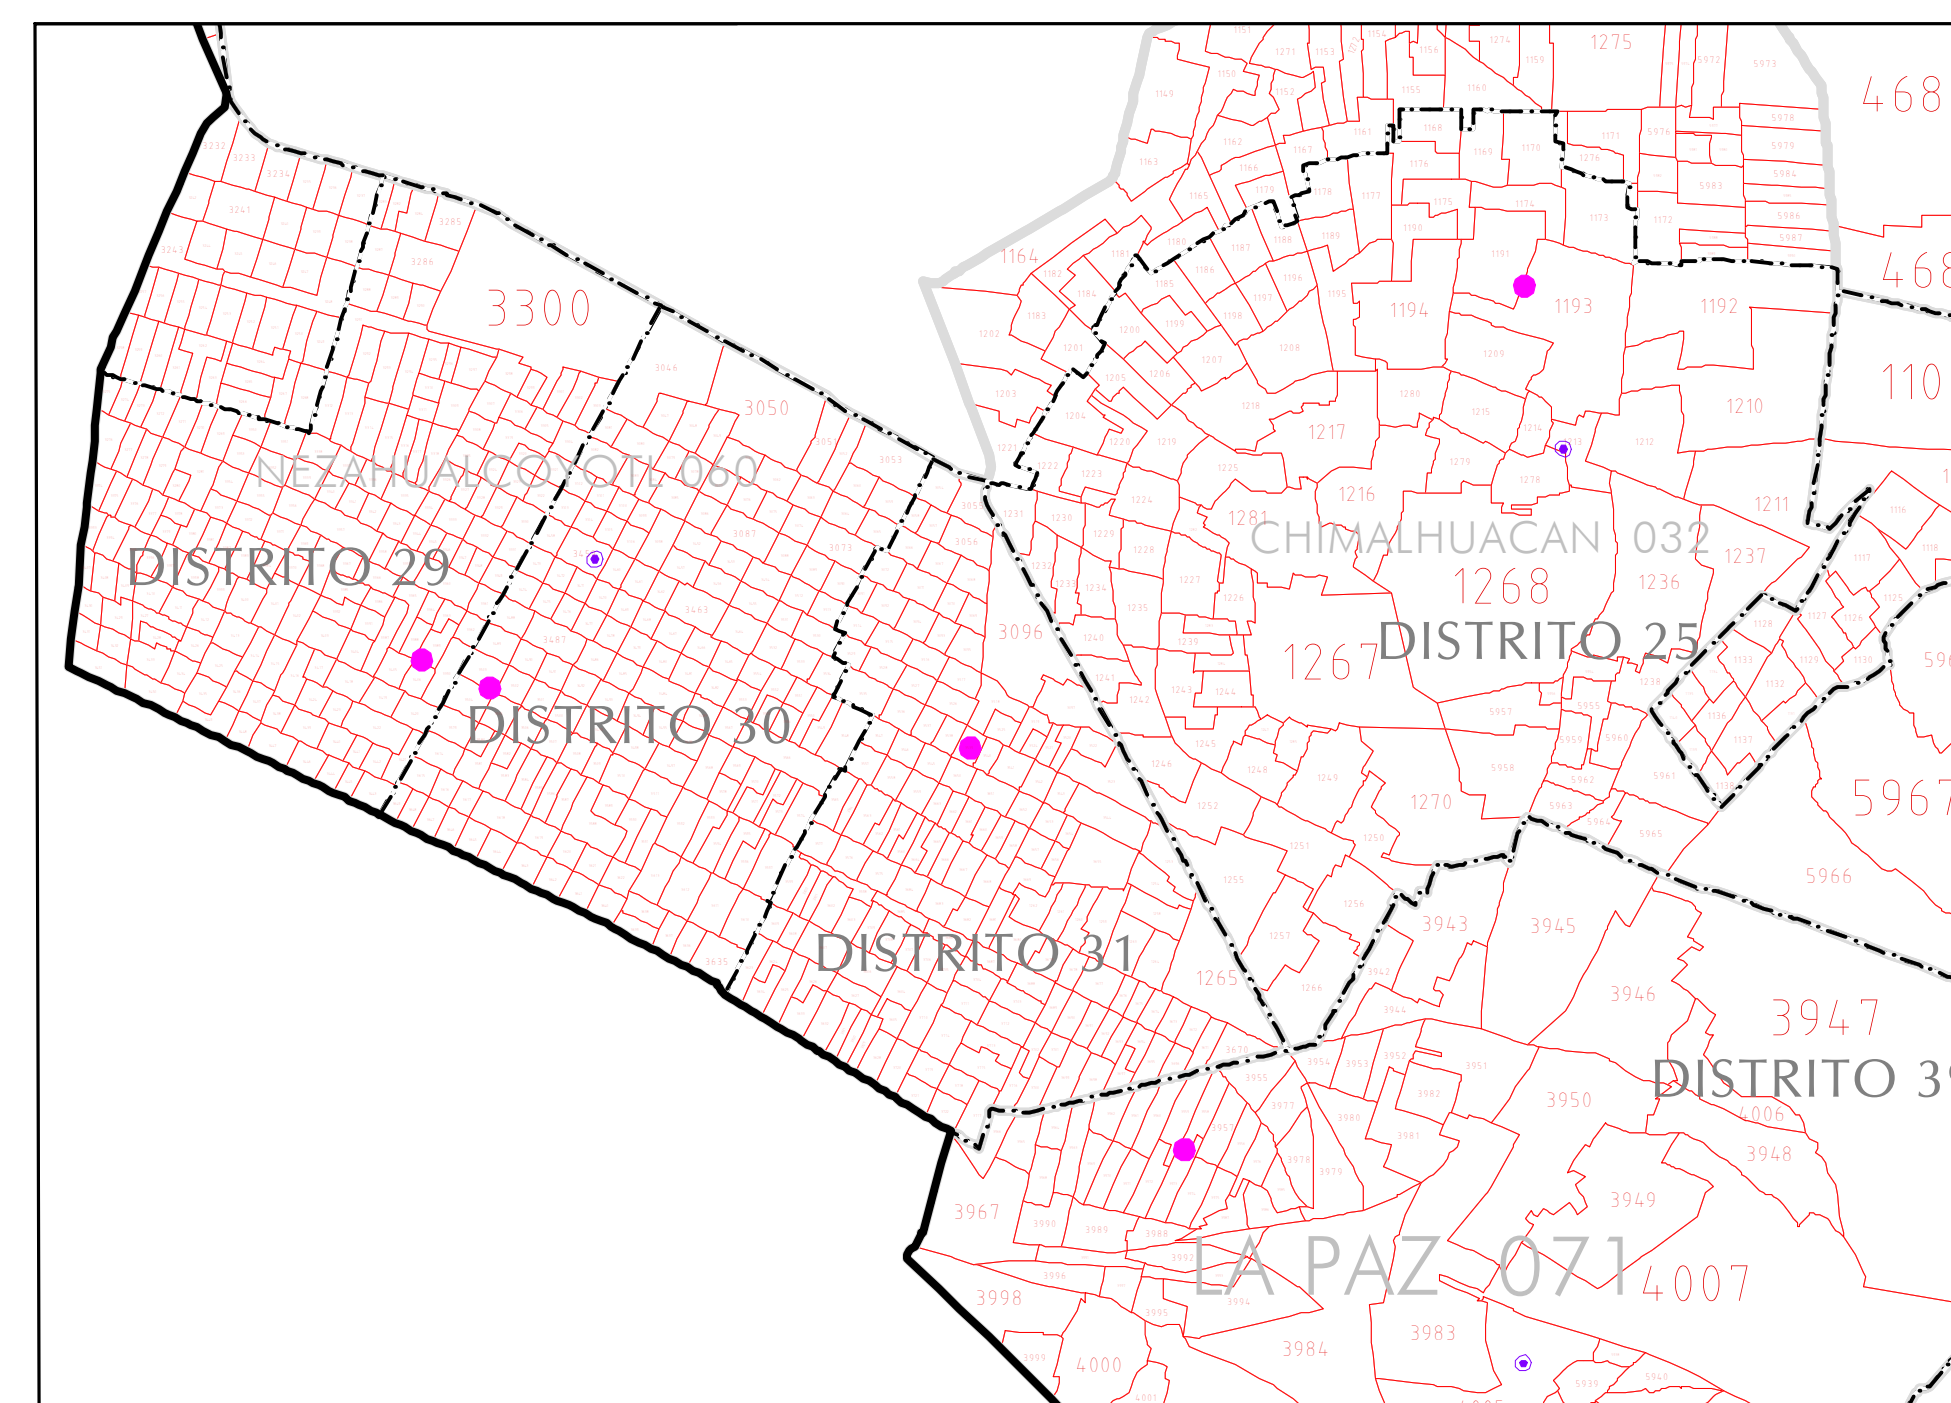

DISTRITO FEDERAL

PUEBLA

MORELOS

INE INSTITUTO NACIONAL ELECTORAL

REGISTRO FEDERAL DE ELECTORES
COORDINACIÓN DE OPERACIÓN EN CAMPO
DIRECCIÓN DE CARTOGRAFÍA ELECTORAL

CONDENSADO ESTATAL SECCIONAL

SIMBOLOGÍA

CABECERAS	LÍMITES
CAPITAL DEL ESTADO	INTERNACIONAL
VOCALÍA ESTATAL	ESTATAL
VOCALÍA DISTRITAL	DISTRITAL FEDERAL
MUNICIPIO	DELEGACIONAL Y/O MUNICIPAL
CLAVES GEOELECTORALES	SECCIONAL
DISTRITAL FEDERAL	01
MUNICIPAL	001
SECCIONAL	0001

ESCALA: 1:125,000

MÉXICO

INFORMACIÓN BÁSICA			
SCRIPCIÓN	DISTRITOS	MUNICIPIOS	SECCIONES
5	40	125	6,430

FECHA DE ACTUALIZACIÓN DE LA BASE DIGITAL: 11 DE JUNIO DE 2014

PROYECCIÓN: UNIVERSAL TRANSVERSA DE MERCATOR; DATUM: WGS 84 FUENTE: R.F.E.D.C.E.