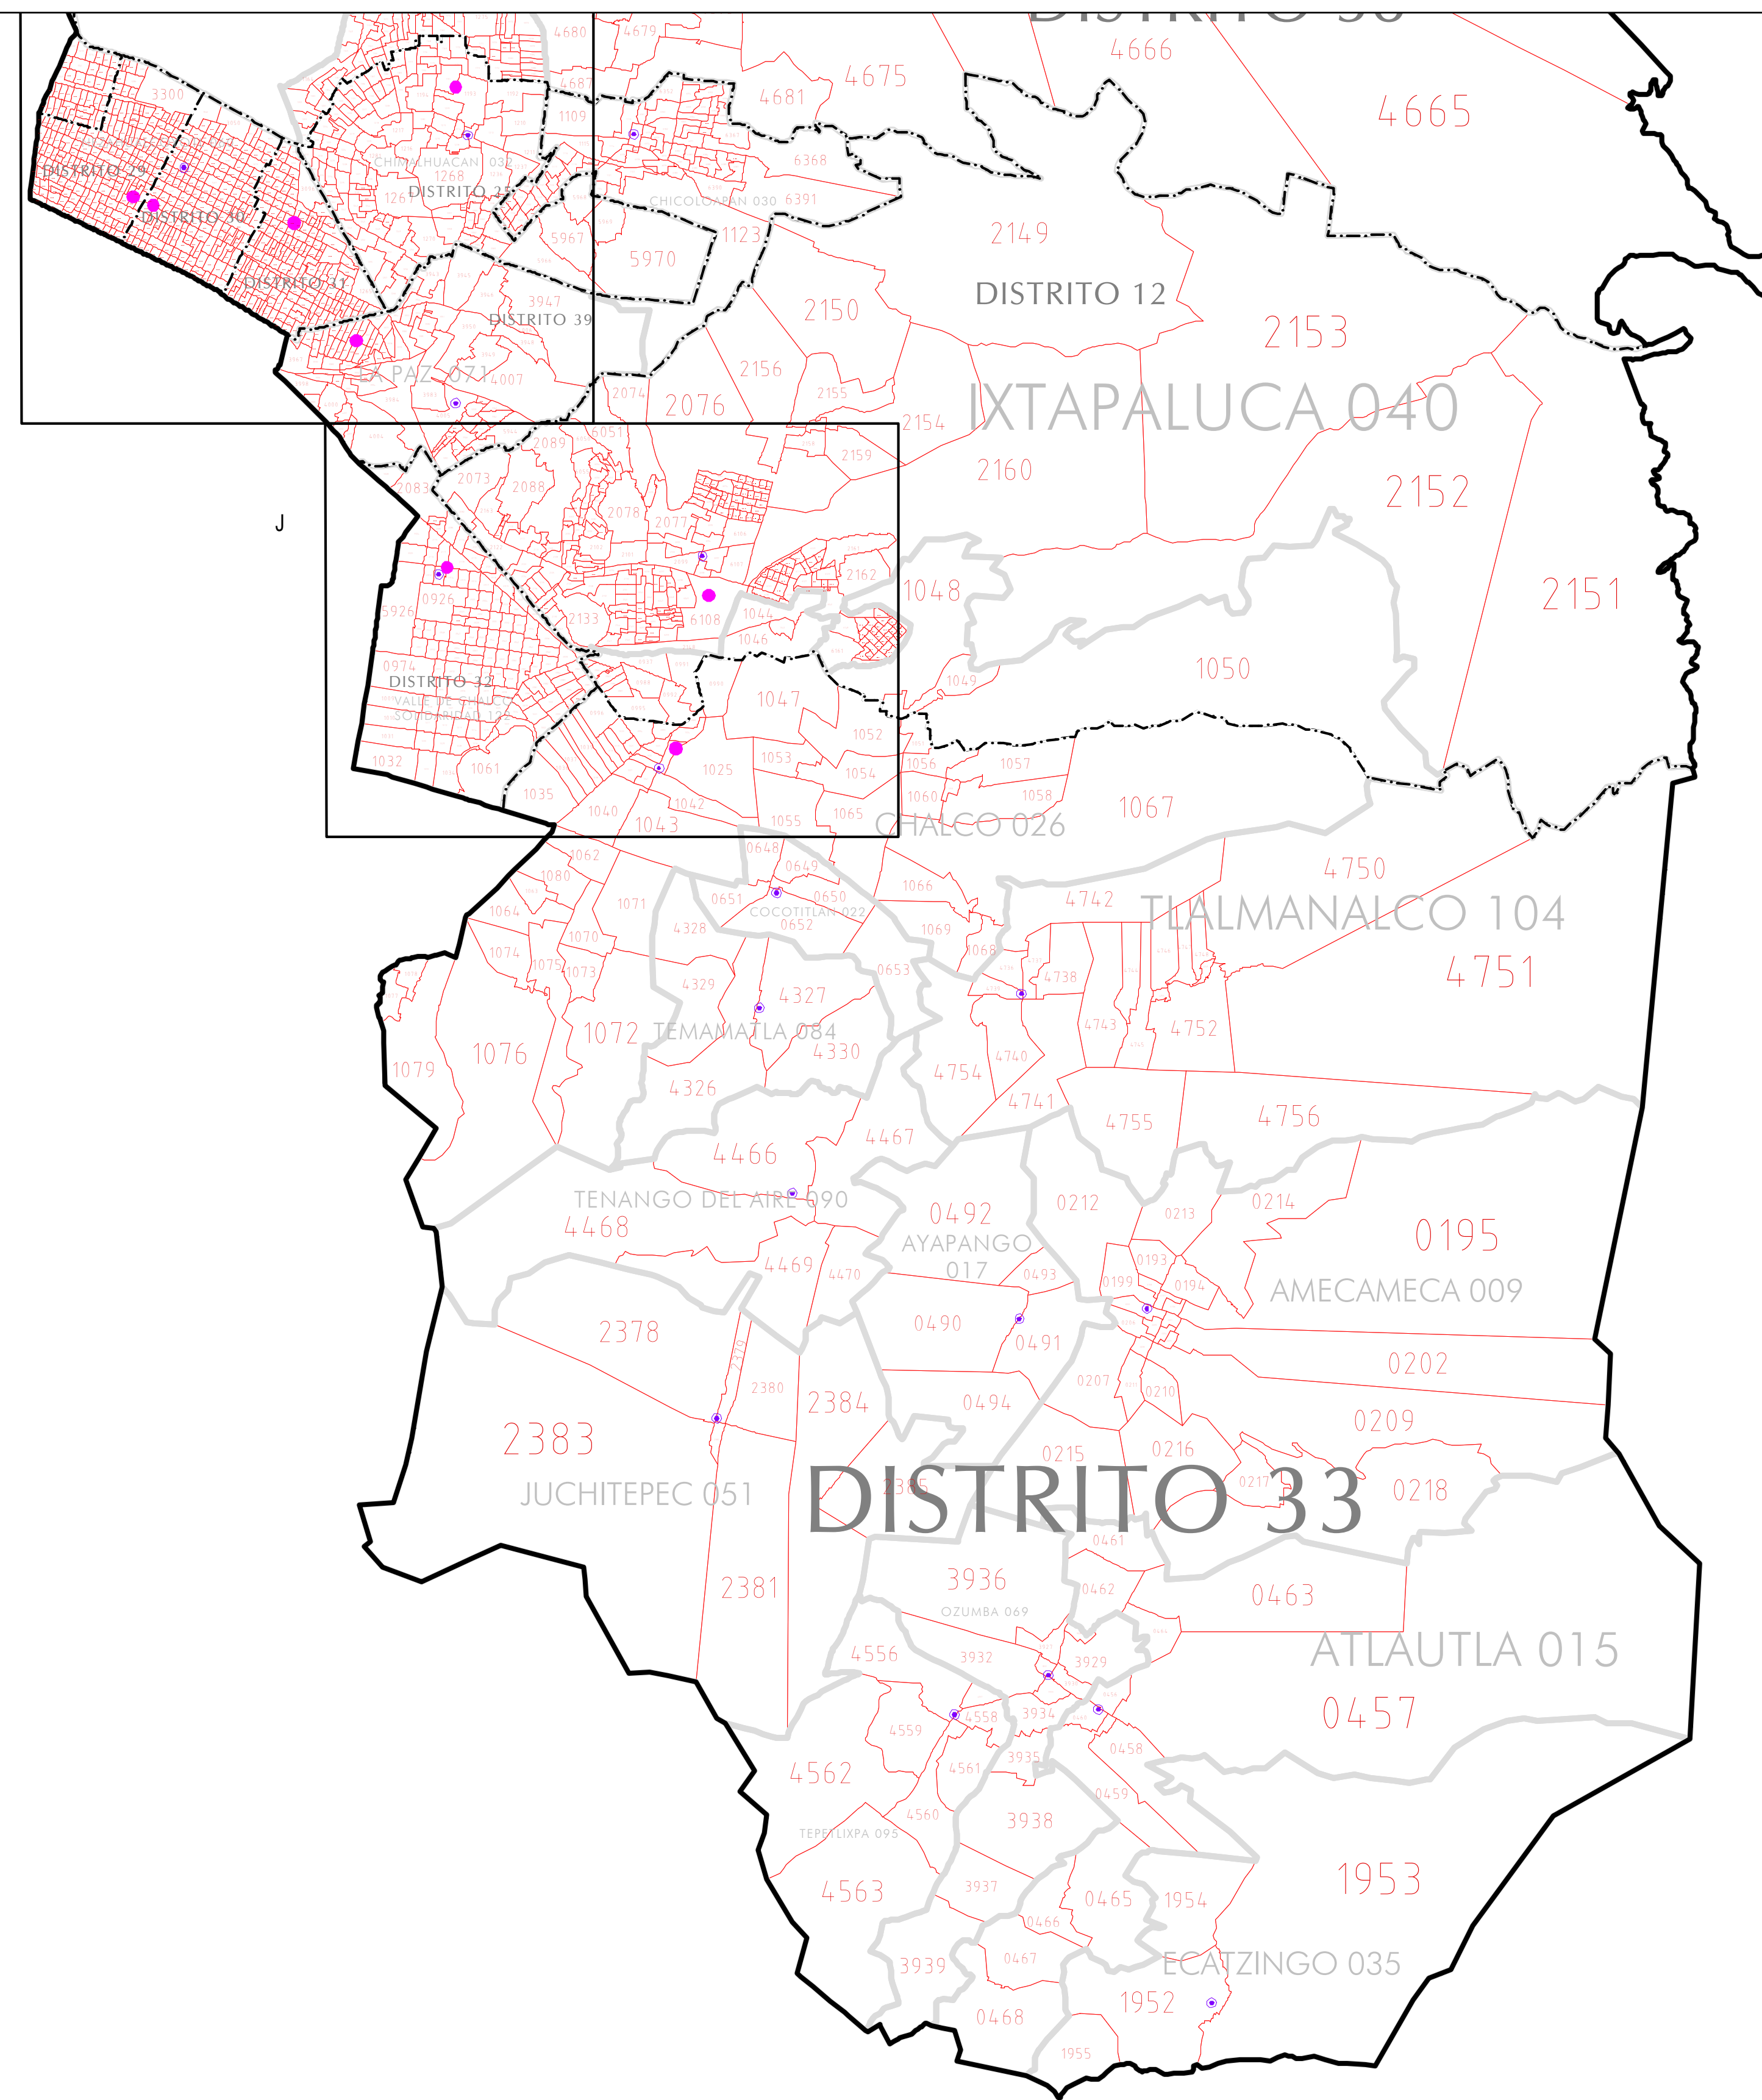

DISTRITO FEDERAL

PUEBLA

MORELOS

INE INSTITUTO NACIONAL ELECTORAL

REGISTRO FEDERAL DE ELECTORES
COORDINACIÓN DE OPERACIÓN EN CAMPO
DIRECCIÓN DE CARTOGRAFÍA ELECTORAL

CONDENSADO ESTATAL SECCIONAL

SIMBOLOGÍA

CABECERAS	LÍMITES
CAPITAL DEL ESTADO	INTERNACIONAL
VOCALÍA ESTATAL	ESTATAL
VOCALÍA DISTRITAL	DISTRITAL FEDERAL
MUNICIPIO	DELEGACIONAL Y/O MUNICIPAL
CLAVES GEOELECTORALES	SECCIONAL
DISTRITAL FEDERAL	01
MUNICIPAL	001
SECCIONAL	0001

ESCALA: 1:125,000

MÉXICO

INFORMACIÓN BÁSICA			
SCRIPCIÓN	DISTRITOS	MUNICIPIOS	SECCIONES
5	40	125	6,430

FECHA DE ACTUALIZACIÓN DE LA BASE DIGITAL: 11 DE JUNIO DE 2014

PROYECCIÓN: UNIVERSAL TRANSVERSA DE MERCATOR; DATUM: WGS 84 FUENTE: R.F.E.D.C.E.