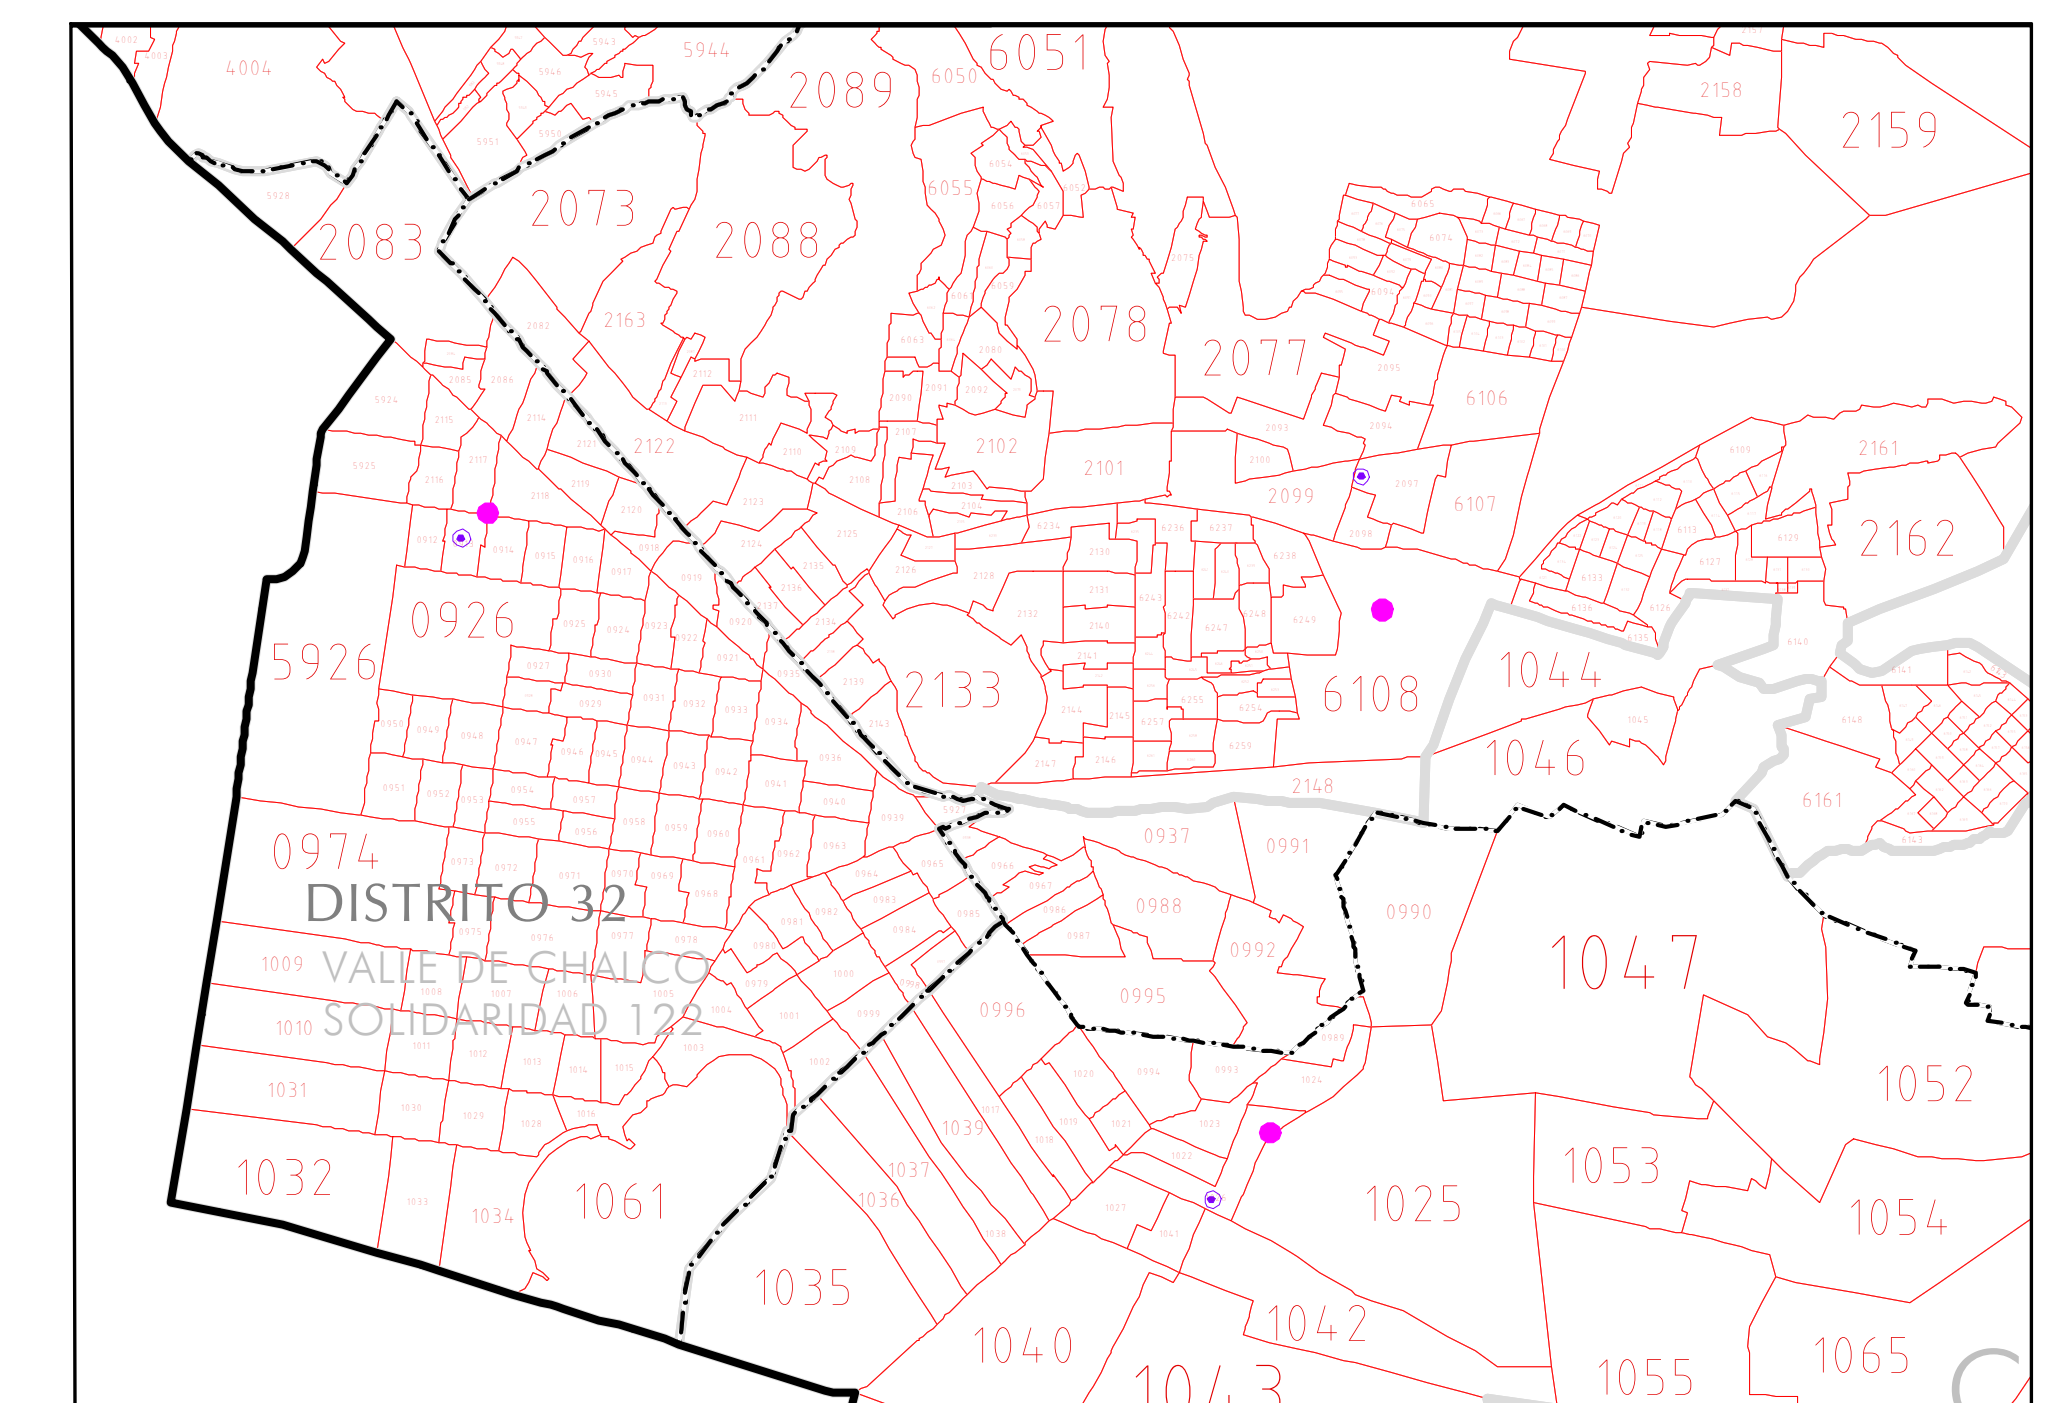

DISTRITO FEDERAL

PUEBLA

MORELOS

INE INSTITUTO NACIONAL ELECTORAL

REGISTRO FEDERAL DE ELECTORES
COORDINACIÓN DE OPERACIÓN EN CAMPO
DIRECCIÓN DE CARTOGRAFÍA ELECTORAL

CONDENSADO ESTATAL SECCIONAL

SIMBOLOGÍA

CABECERAS	LÍMITES
CAPITAL DEL ESTADO	INTERNACIONAL
VOCALÍA ESTATAL	ESTATAL
VOCALÍA DISTRITAL	DISTRITAL FEDERAL
MUNICIPIO	DELEGACIONAL Y/O MUNICIPAL
CLAVES GEOELECTORALES	SECCIONAL
DISTRITAL FEDERAL	01
MUNICIPAL	001
SECCIONAL	0001

ESCALA: 1:125,000

MÉXICO

INFORMACIÓN BÁSICA			
SCRIPCIÓN	DISTRITOS	MUNICIPIOS	SECCIONES
5	40	125	6,430

FECHA DE ACTUALIZACIÓN DE LA BASE DIGITAL: 11 DE JUNIO DE 2014

PROYECCIÓN: UNIVERSAL TRANSVERSA DE MERCATOR; DATUM: WGS 84 FUENTE: R.F.E.D.C.E.