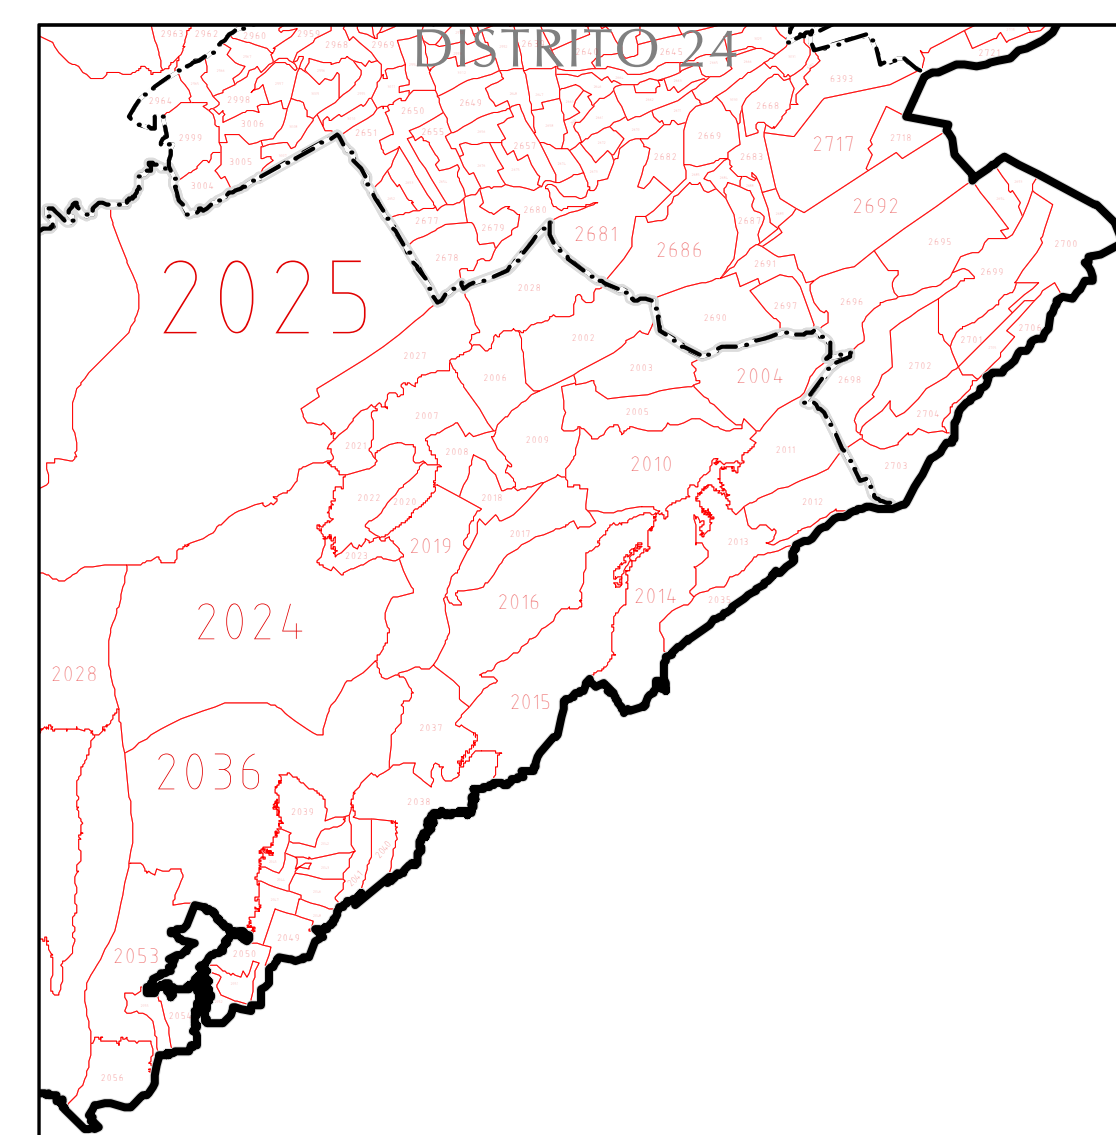

DISTRITO FEDERAL

PUEBLA

MORELOS

INE INSTITUTO NACIONAL ELECTORAL

REGISTRO FEDERAL DE ELECTORES
COORDINACIÓN DE OPERACIÓN EN CAMPO
DIRECCIÓN DE CARTOGRAFÍA ELECTORAL

CONDENSADO ESTATAL SECCIONAL

SIMBOLOGÍA

CABECERAS	LÍMITES
CAPITAL DEL ESTADO	INTERNACIONAL
VOCALÍA ESTATAL	ESTATAL
VOCALÍA DISTRITAL	DISTRITAL FEDERAL
MUNICIPIO	DELEGACIONAL Y/O MUNICIPAL
CLAVES GEOELECTORALES	SECCIONAL
DISTRITAL FEDERAL	01
MUNICIPAL	001
SECCIONAL	0001

ESCALA: 1:125,000

MÉXICO

INFORMACIÓN BÁSICA			
SCRIPCIÓN	DISTRITOS	MUNICIPIOS	SECCIONES
5	40	125	6,430

FECHA DE ACTUALIZACIÓN DE LA BASE DIGITAL: 11 DE JUNIO DE 2014

PROYECCIÓN: UNIVERSAL TRANSVERSA DE MERCATOR; DATUM: WGS 84 FUENTE: R.F.E.D.C.E.