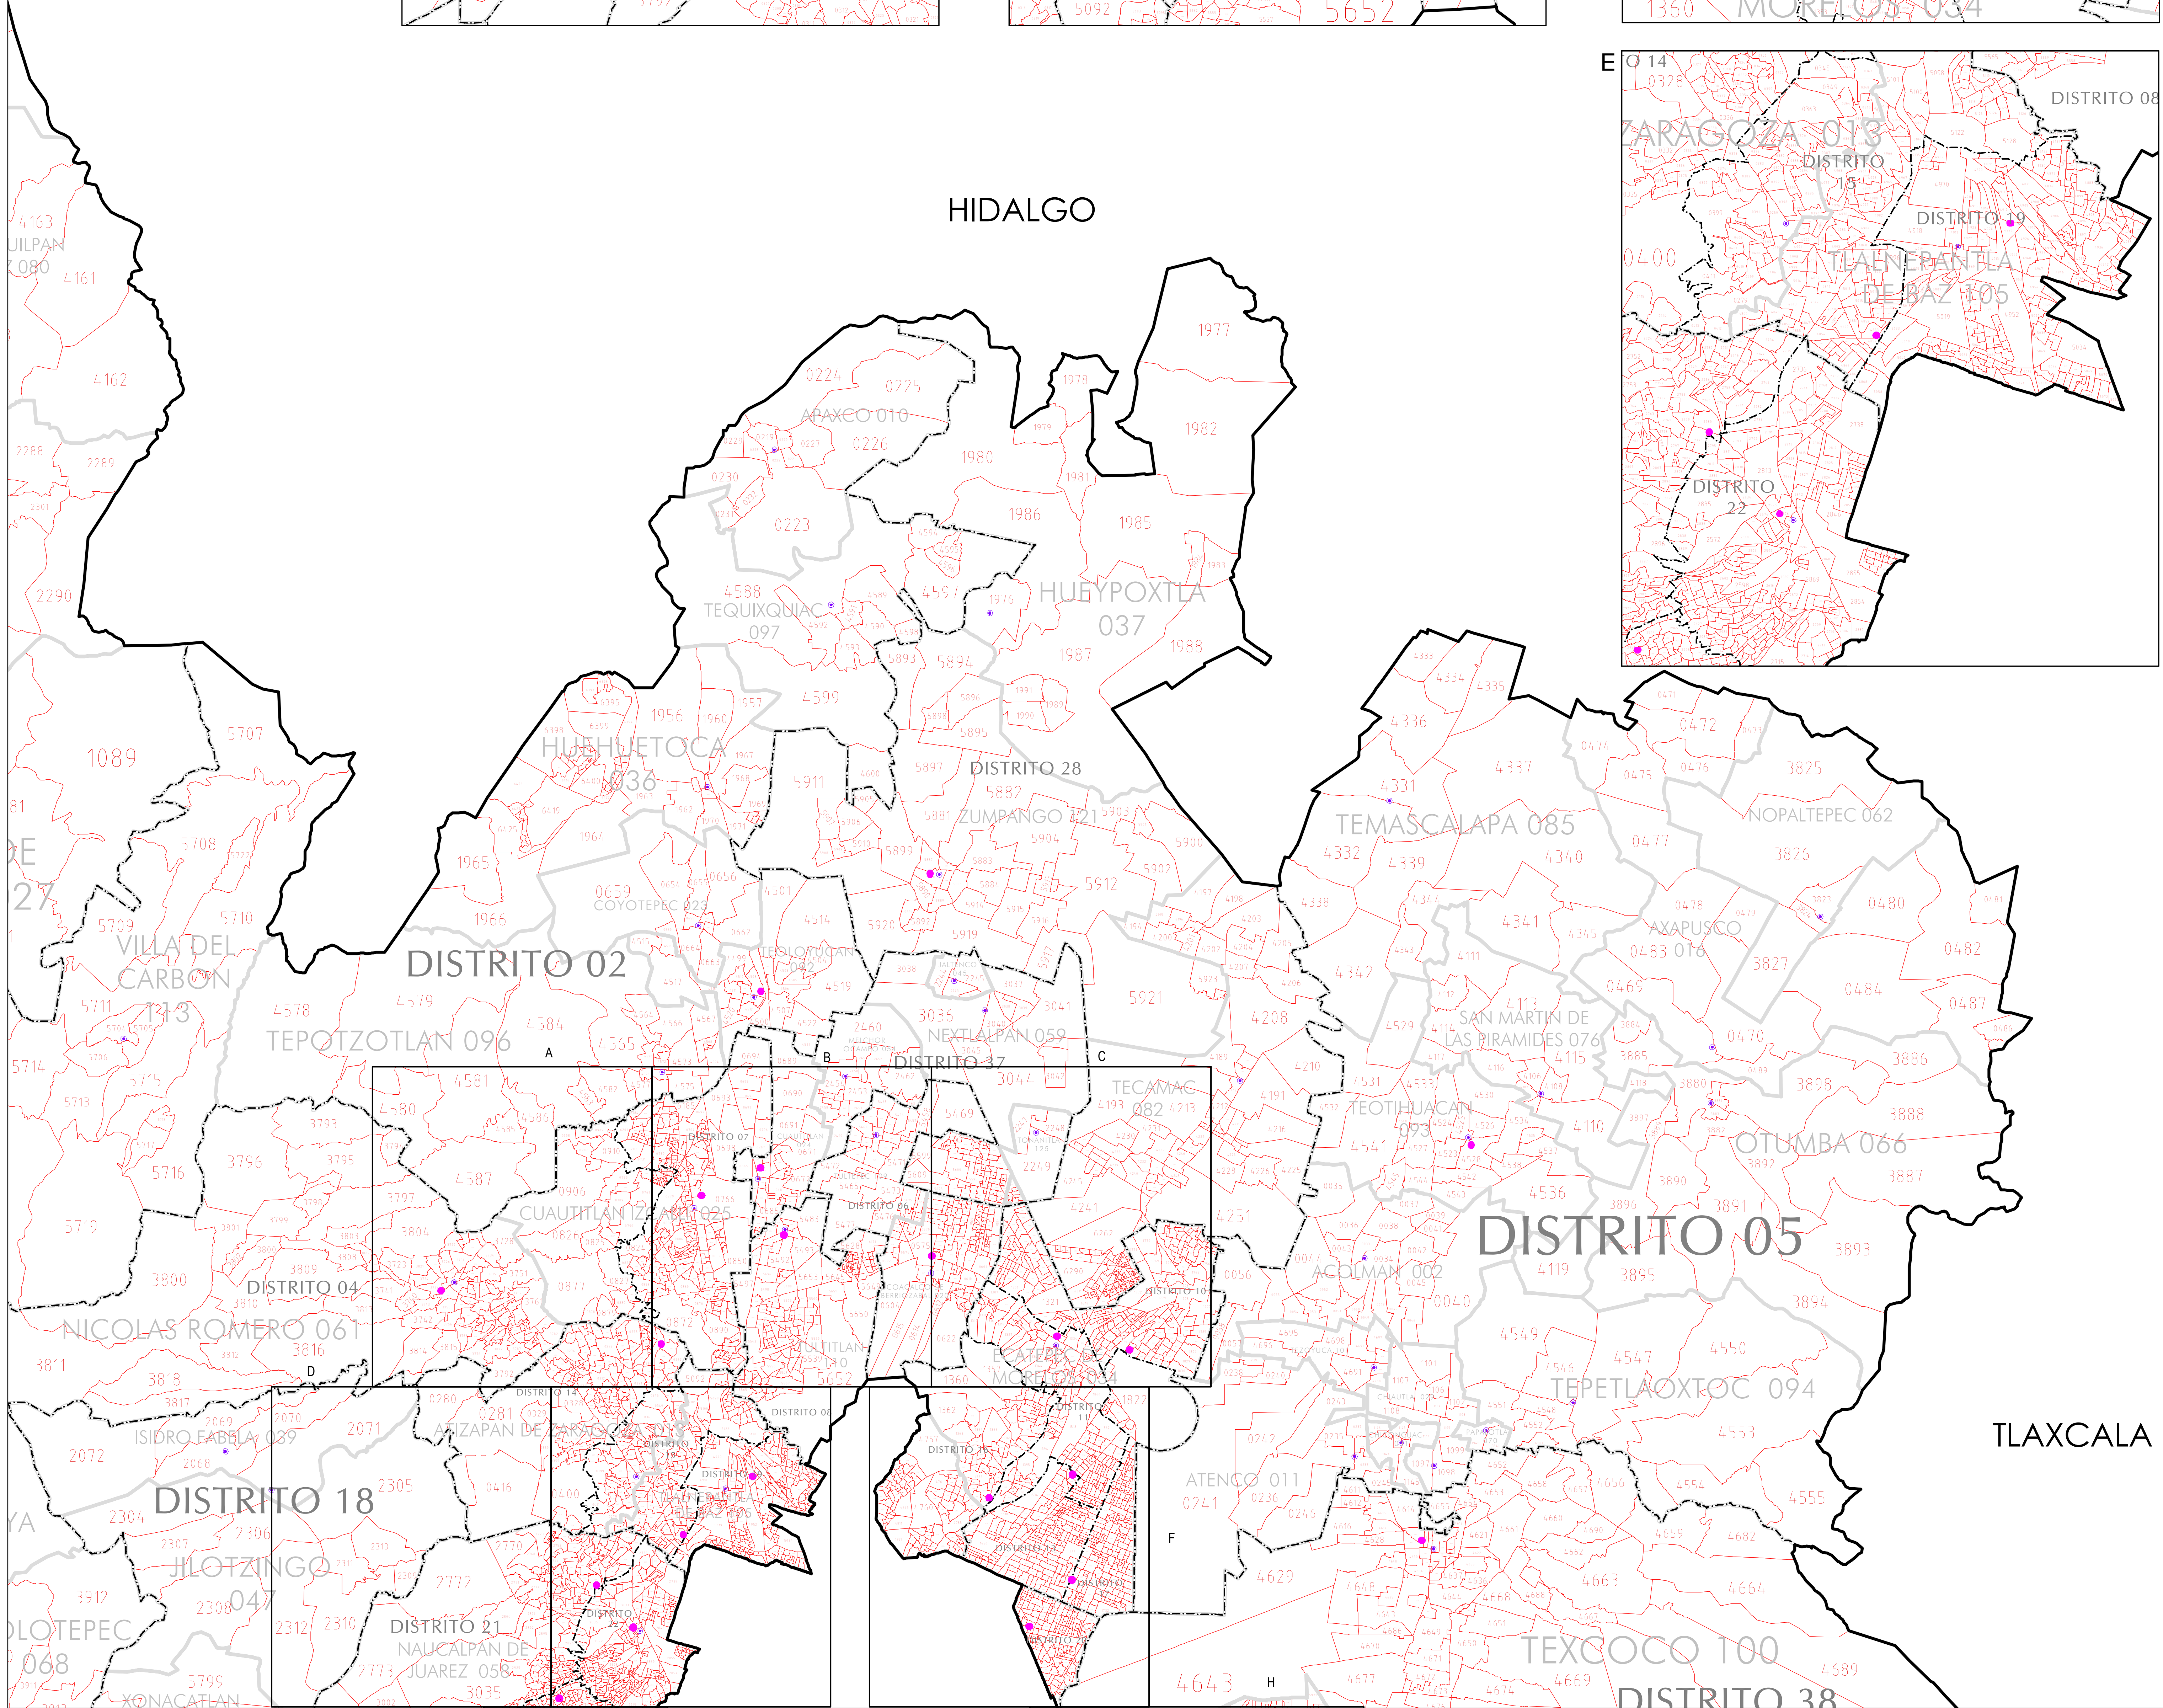

HIDALGO

INE INSTITUTO NACIONAL ELECTORAL

REGISTRO FEDERAL DE ELECTORES
COORDINACIÓN DE OPERACIÓN EN CAMPO
DIRECCIÓN DE CARTOGRAFÍA ELECTORAL

CONDENSADO ESTATAL SECCIONAL

SIMBOLOGÍA

CABECERAS	LÍMITES
CAPITAL DEL ESTADO	INTERNACIONAL
VOCALÍA ESTATAL	ESTATAL
VOCALÍA DISTRITAL	DISTRITAL FEDERAL
MUNICIPIO	DELEGACIONAL Y/O MUNICIPAL
	SECCIONAL

CLAVES GEOELECTORALES

DISTRITAL FEDERAL	01
MUNICIPAL	001
SECCIONAL	0001

ESCALA: 1:125,000

MÉXICO

INFORMACIÓN BÁSICA			
CIRCUNSCRIPCIÓN	DISTRITOS	MUNICIPIOS	SECCIONES
5	40	125	6,430

FECHA DE ACTUALIZACIÓN DE LA BASE DIGITAL: 11 DE JUNIO DE 2014

PROYECCIÓN: UNIVERSAL TRANSVERSA DE MERCATOR. DATUM: WGS 84

FUENTE: R.F.E.D.C.E.