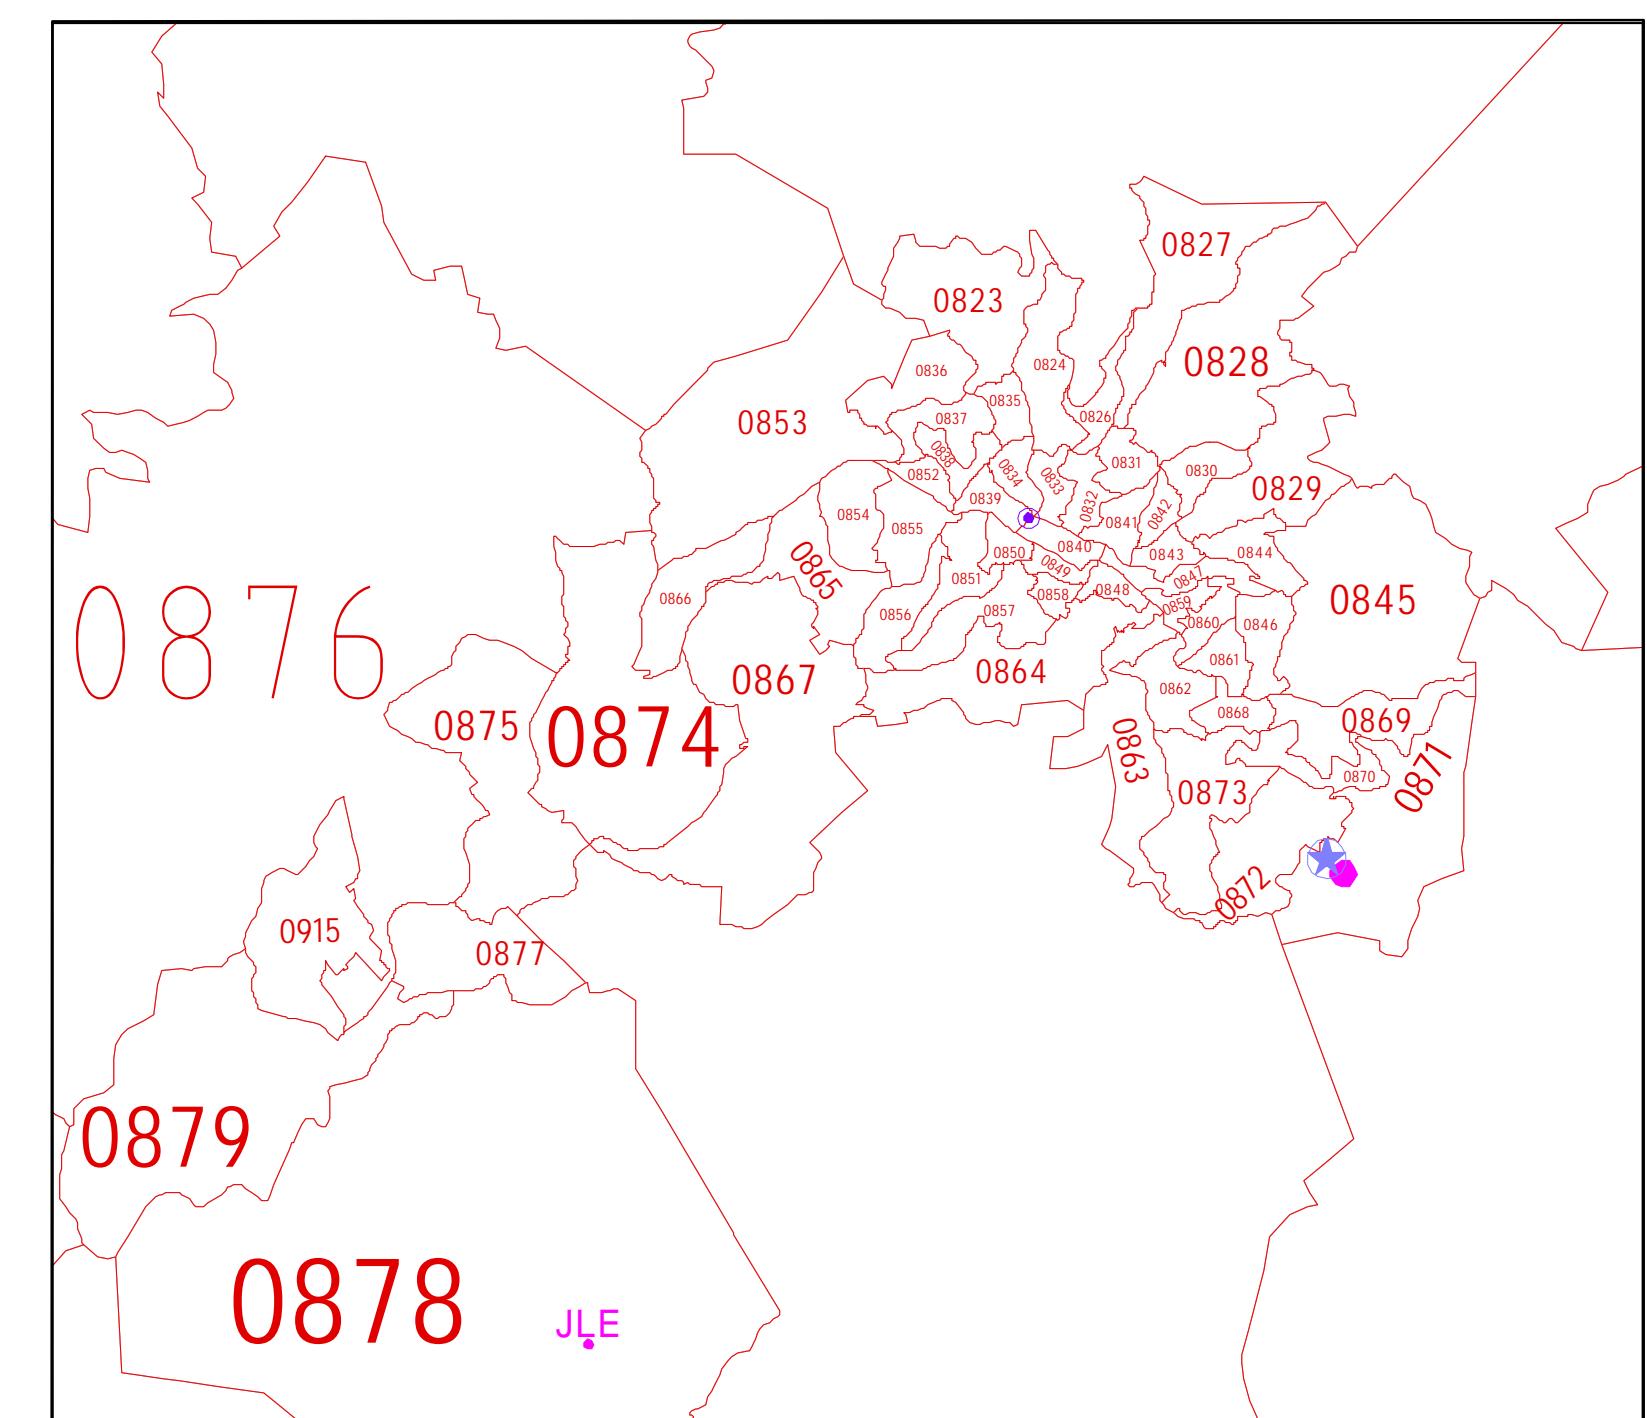

JALISCO

ZACATECAS

SAN LUIS POTOSI

INE INSTITUTO NACIONAL ELECTORAL

REGISTRO FEDERAL DE ELECTORES
COORDINACIÓN DE OPERACION EN CAMPO
DIRECCIÓN DE CARTOGRAFIA ELECTORAL

CONDENSADO ESTATAL SECCIONAL

SIMBOLOGÍA

CABECERAS	INTERNACIONAL	LIMITES
CAPITAL DEL ESTADO	JLE	ESTATAL
VOCALIA ESTATAL		DISTRITAL FEDERAL
VOCALIA DISTRITAL		DELEGACIONAL Y/O MUNICIPAL
MUNICIPIO		SECCIONAL

CLAVES GEOELECTORALES

DISTRITAL FEDERAL	01
MUNICIPAL	001
SECCIONAL	0001

ESCALA: 1: 260,000

GUANAJUATO

INFORMACIÓN BÁSICA			
CIRCONSCRIPCIÓN	DISTRITOS	MUNICIPIOS	SECCIONES
2	14	46	3,111

FECHA DE ACTUALIZACIÓN DE LA BASE DIGITAL: 11 DE JUNIO DE 2014

PROYECCIÓN UNIVERSAL TRANSVERSA DE MERCATOR DATUM: WGS 84 FUENTE: R.F.E.D.C.E.

MICHOACAN

QUERETARO