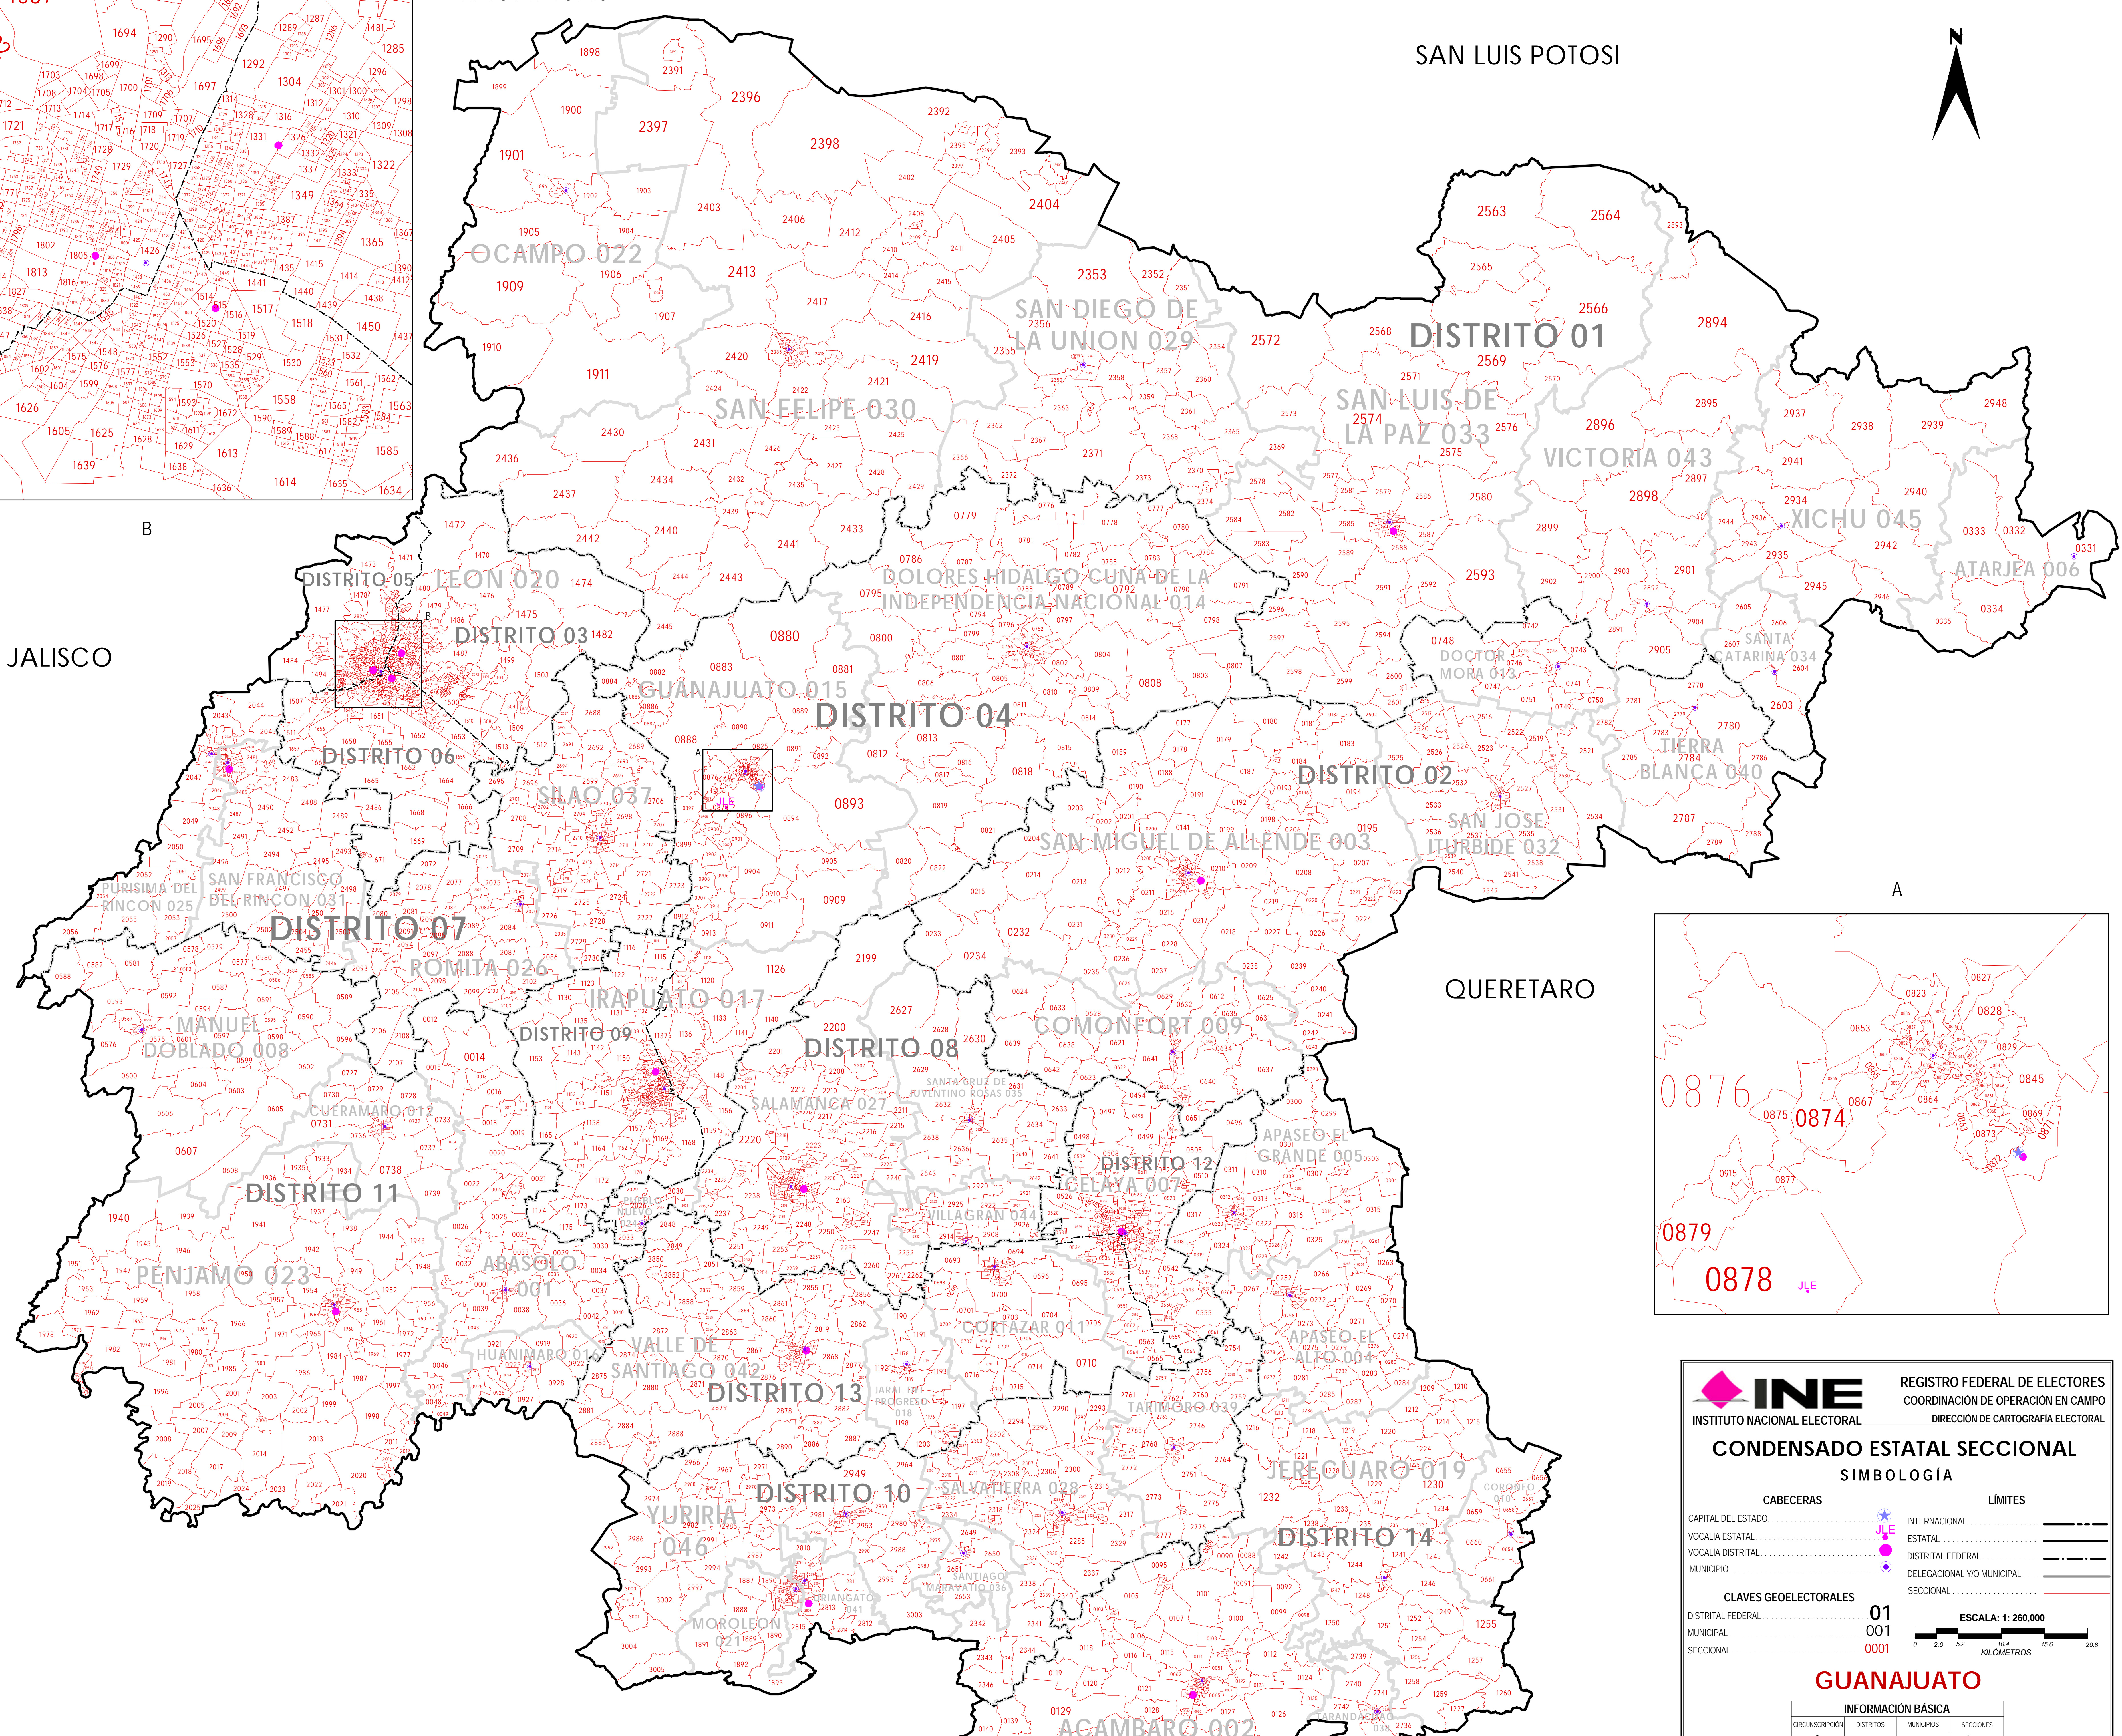

JALISCO

ZACATECAS

SAN LUIS POTOSI

INE INSTITUTO NACIONAL ELECTORAL

REGISTRO FEDERAL DE ELECTORES
COORDINACIÓN DE OPERACION EN CAMPO
DIRECCIÓN DE CARTOGRAFIA ELECTORAL

CONDENSADO ESTATAL SECCIONAL

SIMBOLOGÍA

CABECERAS	INTERNACIONAL	LIMITES
CAPITAL DEL ESTADO	JLE	ESTATAL
VOCALIA ESTATAL		DISTRITAL FEDERAL
VOCALIA DISTRITAL		DELEGACIONAL Y/O MUNICIPAL
MUNICIPIO		SECCIONAL

CLAVES GEOELECTORALES

DISTRITAL FEDERAL	01
MUNICIPAL	001
SECCIONAL	0001

ESCALA: 1: 260,000

GUANAJUATO

INFORMACIÓN BÁSICA			
CIRCONSCRIPCIÓN	DISTRITOS	MUNICIPIOS	SECCIONES
2	14	46	3,111

FECHA DE ACTUALIZACIÓN DE LA BASE DIGITAL: 11 DE JUNIO DE 2014

PROYECCIÓN UNIVERSAL TRANSVERSA DE MERCATOR DATUM: WGS 84 FUENTE: R.F.E.D.C.E.

MICHOACAN

QUERETARO