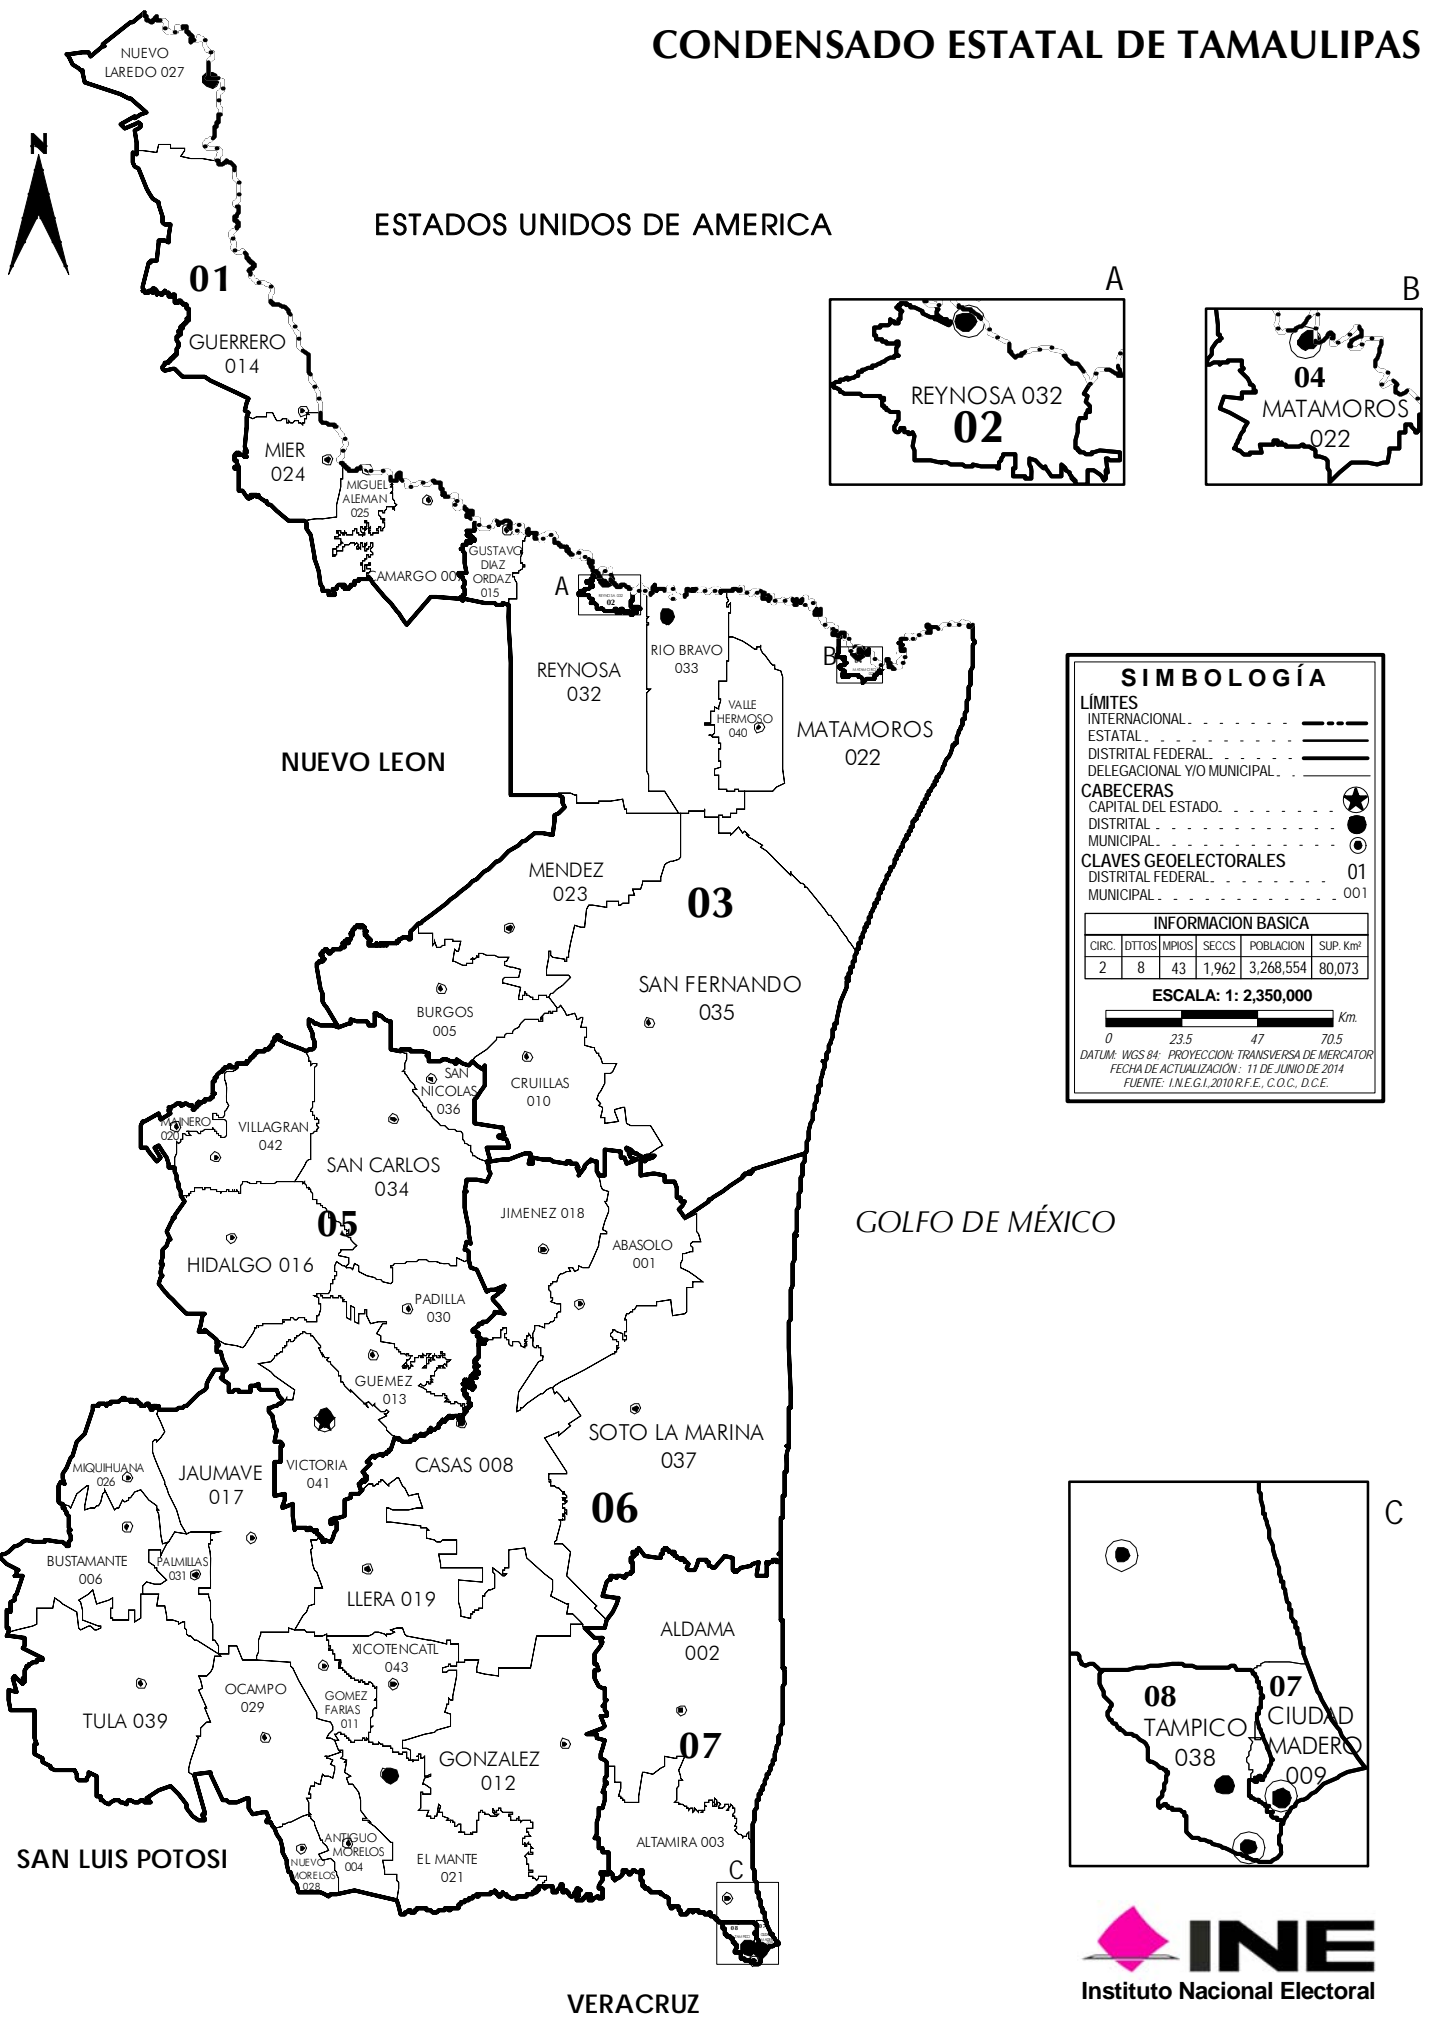

CONDENSADO ESTATAL DE TAMAULIPAS

SIMBOLOGÍA

LIMITES

- INTERNACIONAL
- ESTATAL
- DISTRITAL FEDERAL
- DELEGACIONAL Y/O MUNICIPAL

CABECERAS

- CAPITAL DEL ESTADO.
- DISTRITAL
- MUNICIPAL

CLAVES GEOELECTORALES

- DISTRITAL FEDERAL 01
- MUNICIPAL 001

INFORMACION BASICA					
CIRC.	DTTOS	MPIOS	SECCS	POBLACION	SUP. Km ²
2	8	43	1,962	3,268,554	80,073

ESCALA: 1: 2,350,000

0 23.5 47 70.5 Km.

DATUM: WGS 84; PROYECCION: TRANSVERSA DE MERCATOR
FECHA DE ACTUALIZACION: 11 DE JUNIO DE 2014
FUENTE: INEGI, 2010 R.F.E., C.O.C., D.C.E.