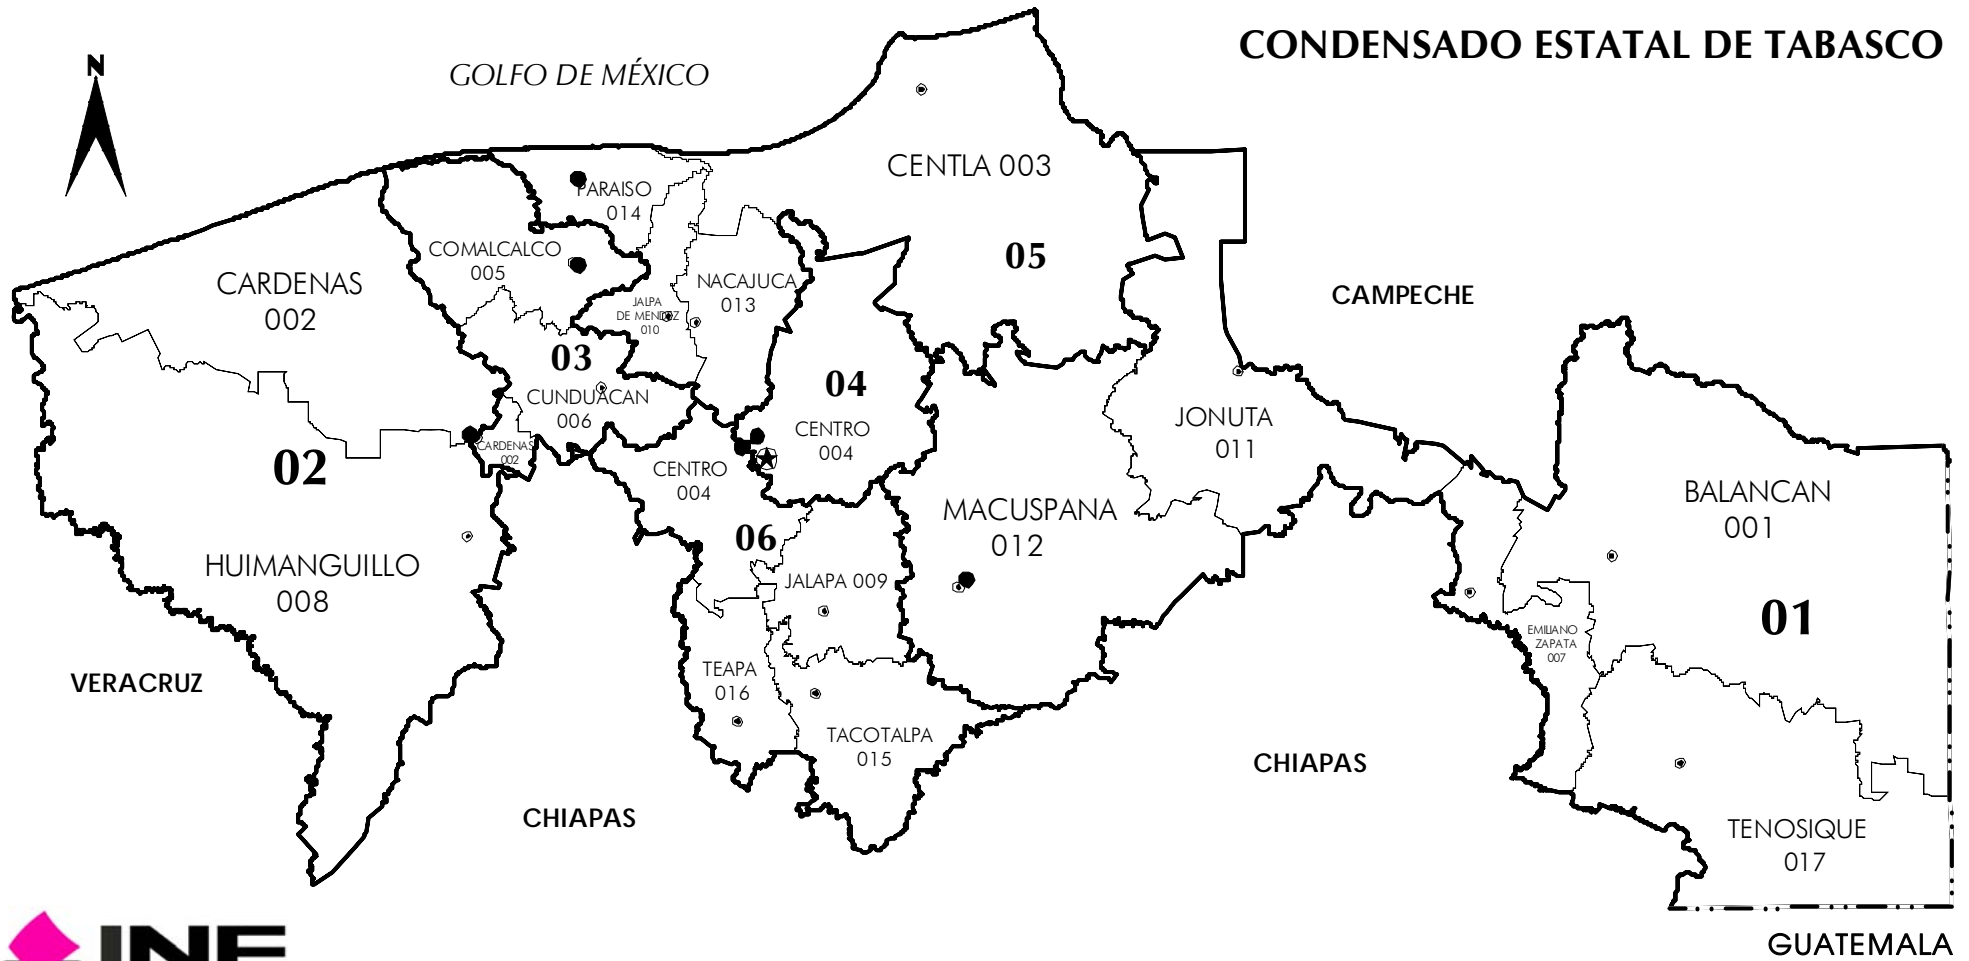

CONDENSADO ESTATAL DE TABASCO

SIMBOLOGÍA

LÍMITES	
INTERNACIONAL	---
ESTATAL	----
DISTRITAL FEDERAL	=====
DELEGACIONAL Y/O MUNICIPAL	.....
CABECERAS	
CAPITAL DEL ESTADO	★
DISTRITAL	●
MUNICIPAL	○
CLAVES GEOELECTORALES	
DISTRITAL FEDERAL	01
MUNICIPAL	001

INFORMACION BASICA

CIRC.	DTTOS	MPIOS	SECCS	POBLACION	SUP. Km²
3	6	17	1,131	2,238,603	24,841

ESCALA: 1:1,300,000