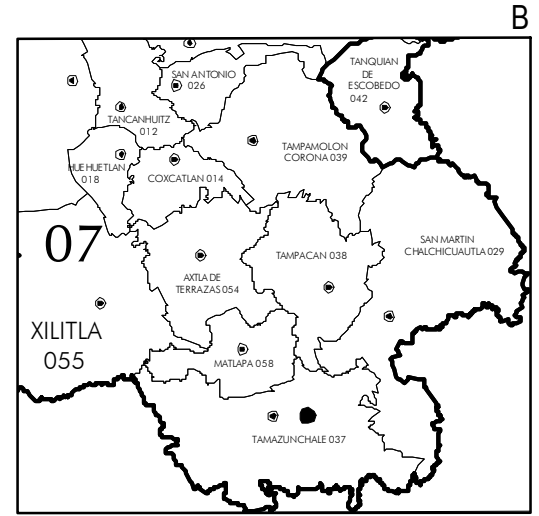

CONDENSADO ESTATAL DE SAN LUIS POTOSI

SIMBOLOGÍA

LÍMITES
 INTERNACIONAL: - - - - -
 ESTATAL: - - - - -
 DISTRITAL FEDERAL: - - - - -
 DELEGACIONAL Y/O MUNICIPAL: - - - - -

CABECERAS
 CAPITAL DEL ESTADO: ★
 DISTRITAL: ●
 MUNICIPAL: ○

CLAVES GEOELECTORALES
 DISTRITAL FEDERAL: 01
 MUNICIPAL: 001

INFORMACION BASICA					
CIRC.	DTTOS	MPIOS	SECCS	POBLACION	SUP. Km²
2	7	58	1,803	2,585,518	61,215

ESCALA: 1: 1,880,000

DATUM: WGS 84; PROYECCION: TRANSVERSA DE MERCATOR
 FECHA DE ACTUALIZACION: 11 DE JUNIO DE 2014
 FUENTE: IN.E.G.12010, R.F.E. C.O.C. D.C.E.