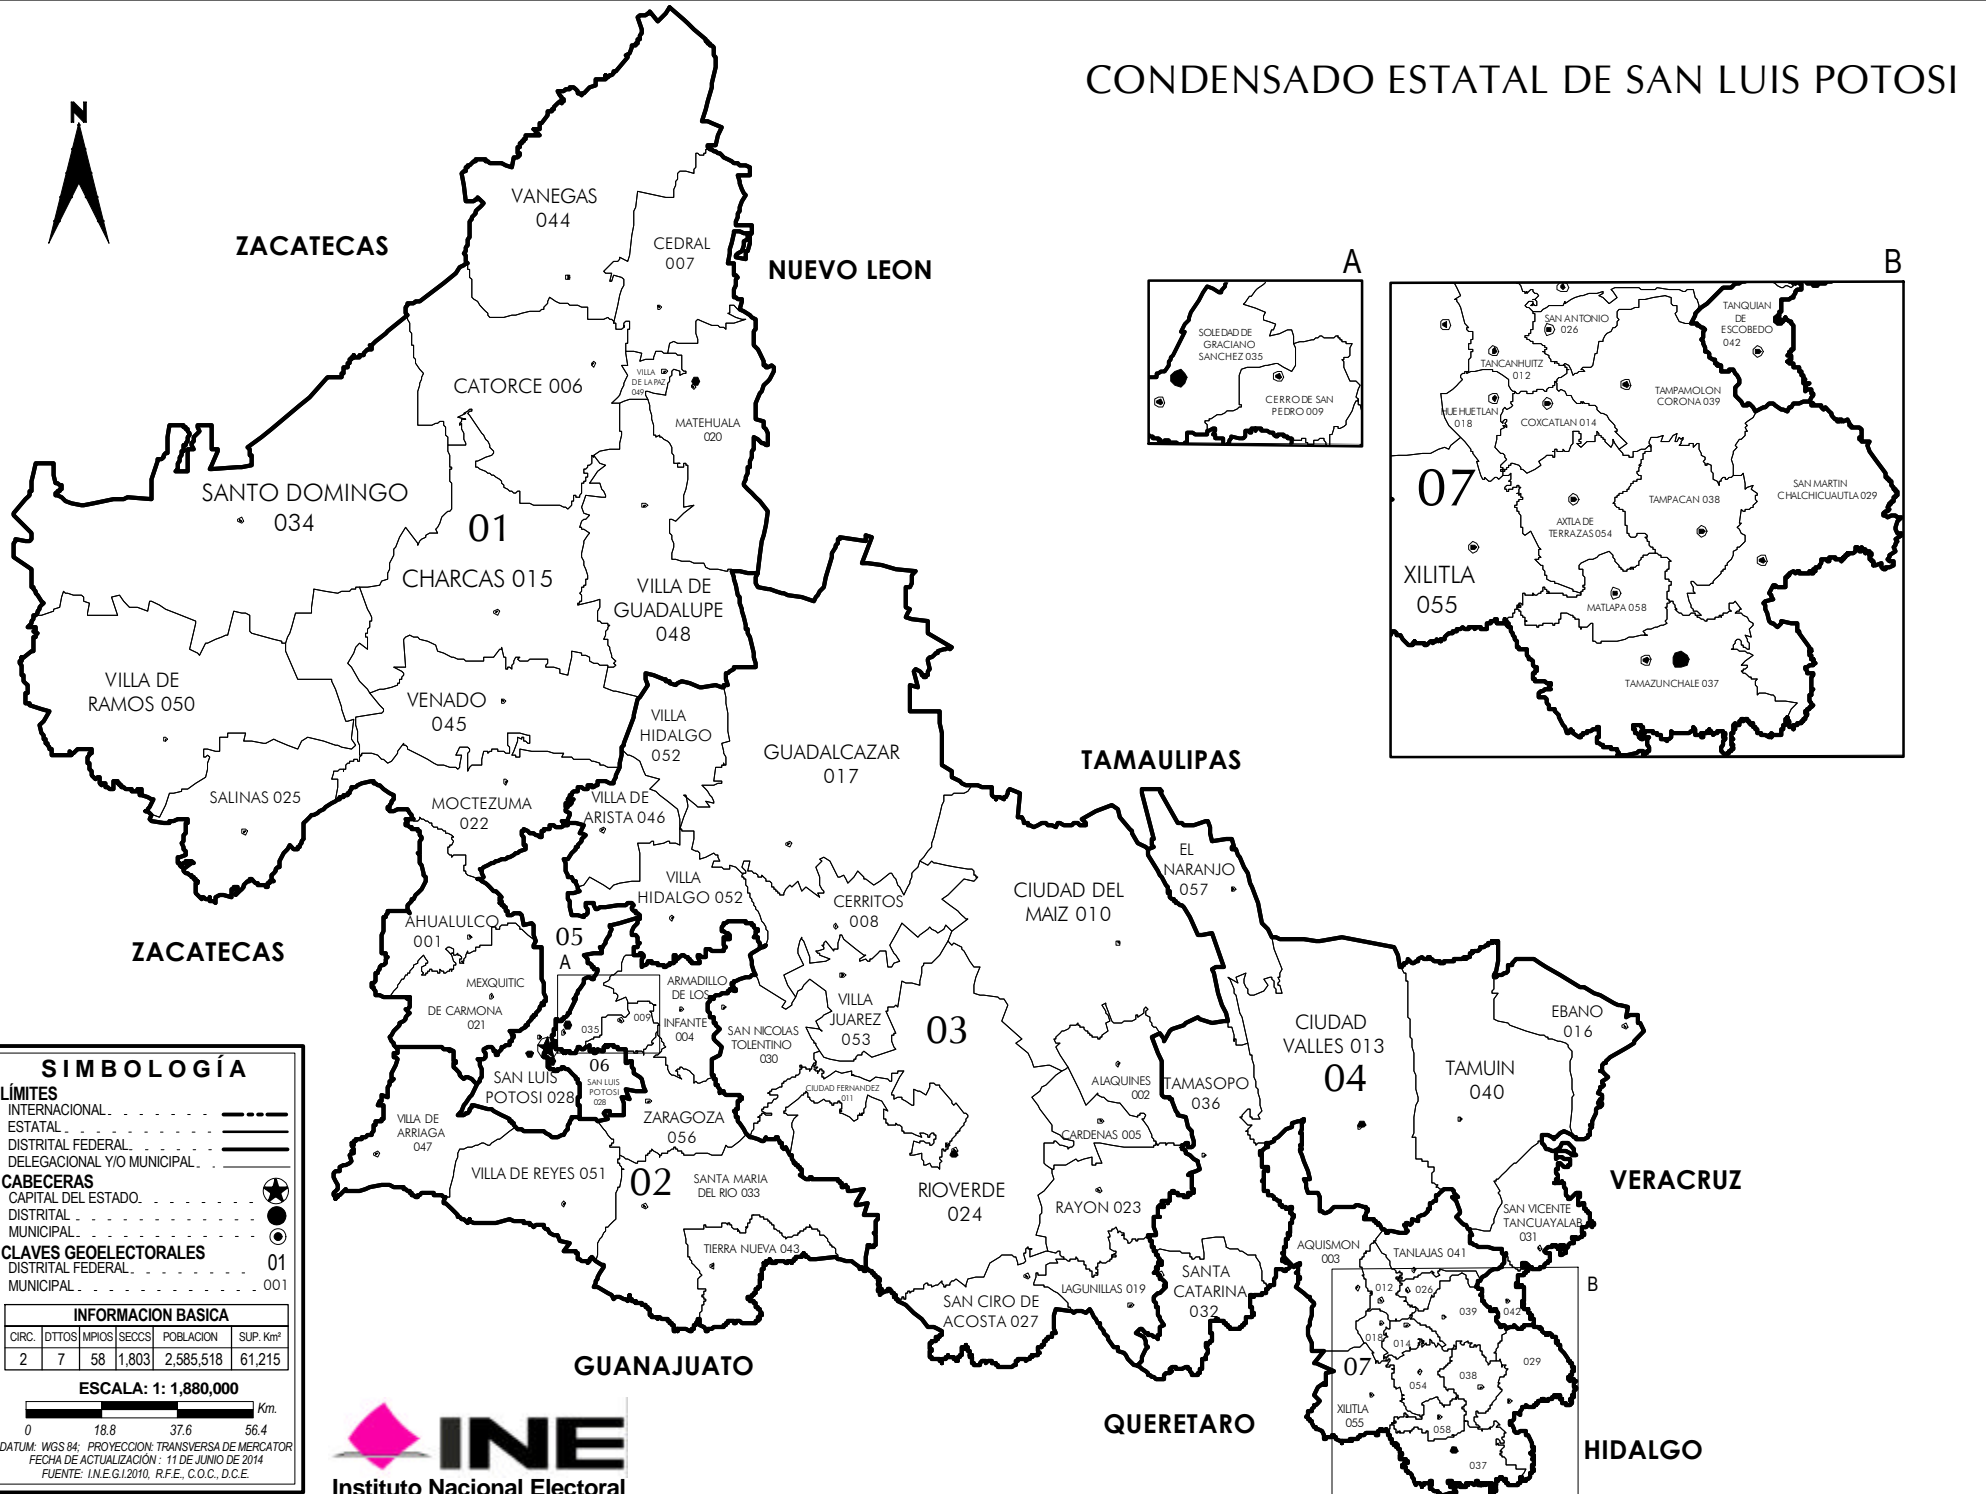

CONDENSADO ESTATAL DE SAN LUIS POTOSI

SIMBOLOGÍA

LÍMITES
 INTERNACIONAL: - - - - -
 ESTATAL: - - - - -
 DISTRITAL FEDERAL: - - - - -
 DELEGACIONAL Y/O MUNICIPAL: - - - - -

CABECERAS
 CAPITAL DEL ESTADO: ★
 DISTRITAL: ●
 MUNICIPAL: ○

CLAVES GEOELECTORALES
 DISTRITAL FEDERAL: 01
 MUNICIPAL: 001

INFORMACION BASICA					
CIRC.	DTTOS	MPIOS	SECCS	POBLACION	SUP. Km²
2	7	58	1,803	2,585,518	61,215

ESCALA: 1: 1,880,000

DATUM: WGS 84; PROYECCION: TRANSVERSA DE MERCATOR
 FECHA DE ACTUALIZACION: 11 DE JUNIO DE 2014
 FUENTE: IN.E.G.12010, R.F.E. C.O.C. D.C.E.