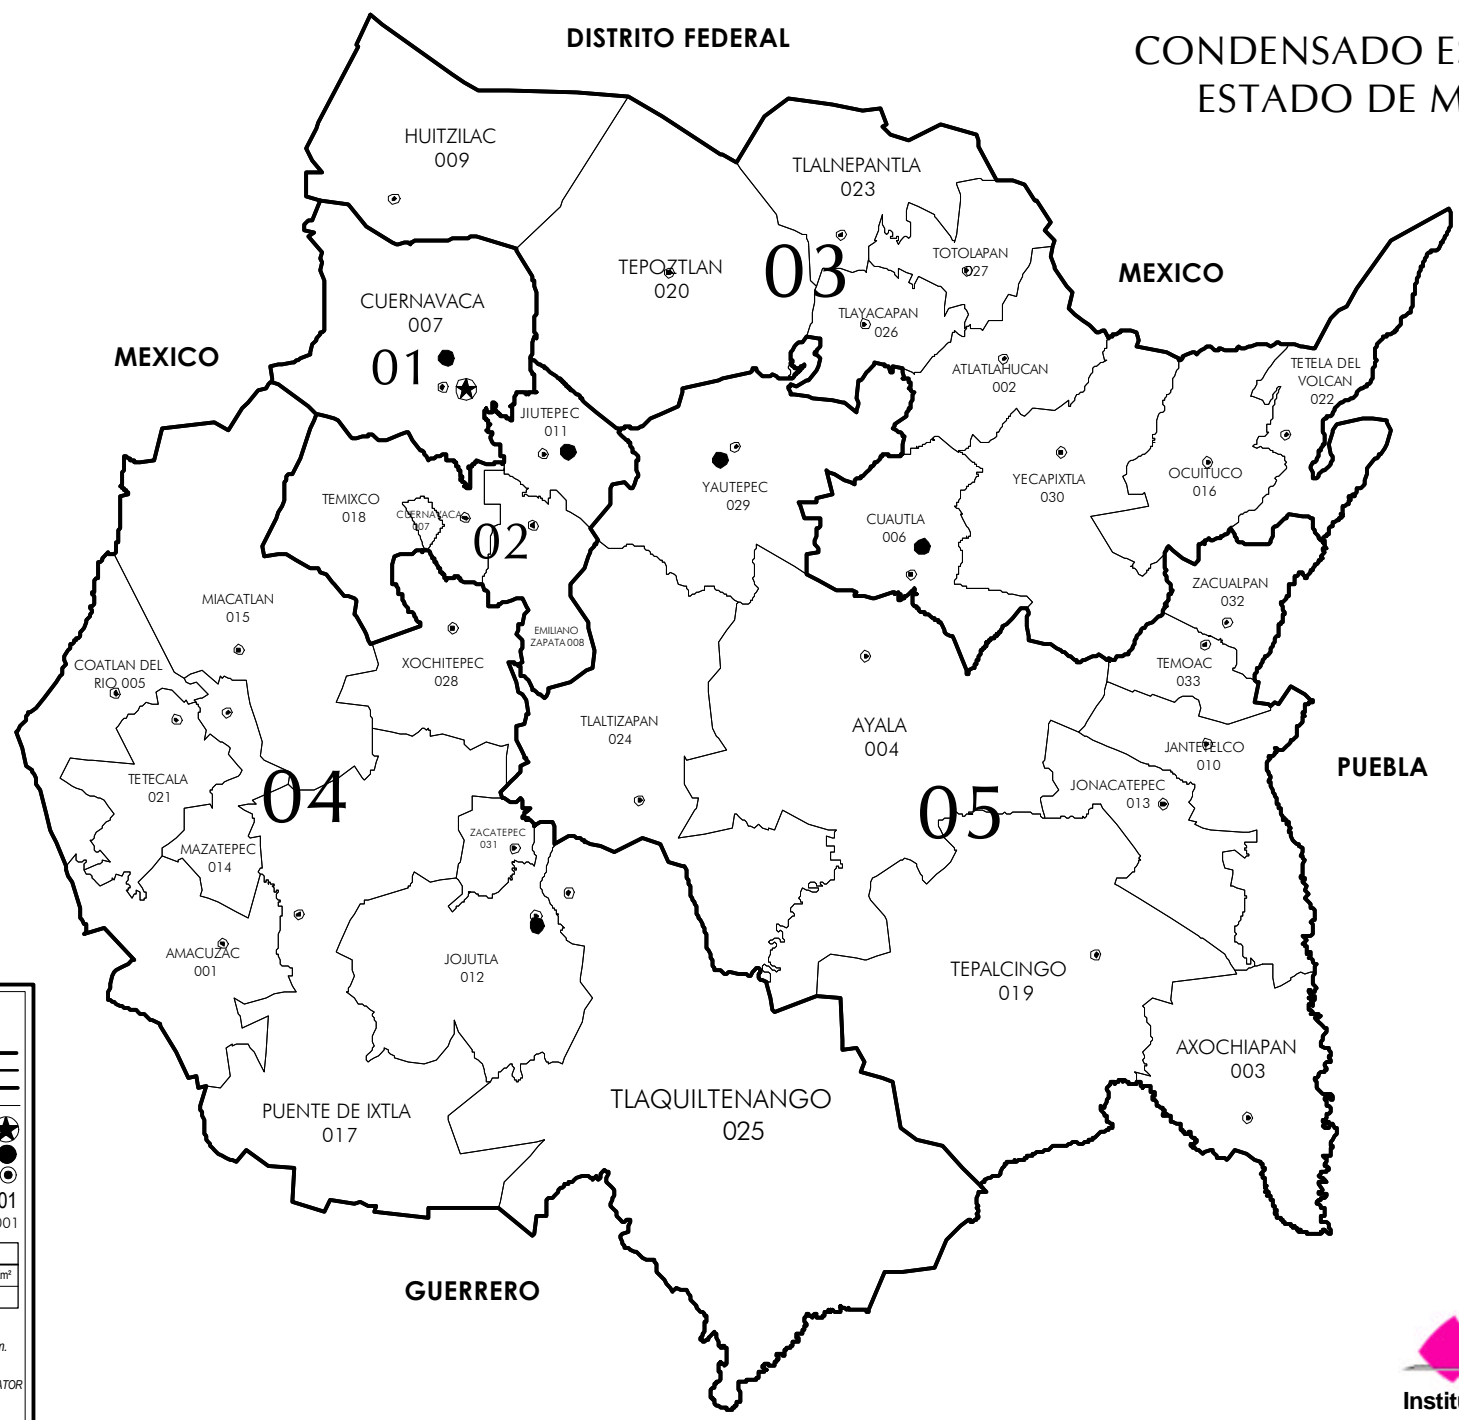

# CONDENSADO ESTATAL DEL ESTADO DE MORELOS

DISTRITO FEDERAL

MEXICO

MEXICO

PUEBLA

GUERRERO

**SIMBOLOGÍA**

**LÍMITES**

- INTERNACIONAL . . . . .
- ESTATAL . . . . .
- DISTRITAL FEDERAL . . . . .
- DELEGACIONAL Y/O MUNICIPAL . . . . .

**CABECERAS**

- CAPITAL DEL ESTADO.
- DISTRITAL . . . . .
- MUNICIPAL . . . . .

**CLAVES GEOELECTORALES**

- DISTRITAL FEDERAL . . . . . 01
- MUNICIPAL . . . . . 001

**INFORMACION BASICA**

CIRC.	DTTOS	MPIOS	SECCS	POBLACION	SUP. Km²
4	5	33	907	1,777,227	4,916

**ESCALA: 1: 480,000**

DATUM: WGS 84 - PROYECCION: TRANSVERSA DE MERCATOR  
 FECHA DE ACTUALIZACION: 11 DE JUNIO DE 2014  
 FUENTE: INEGI, 2010, R.F.E. C.O.C. D.C.E.