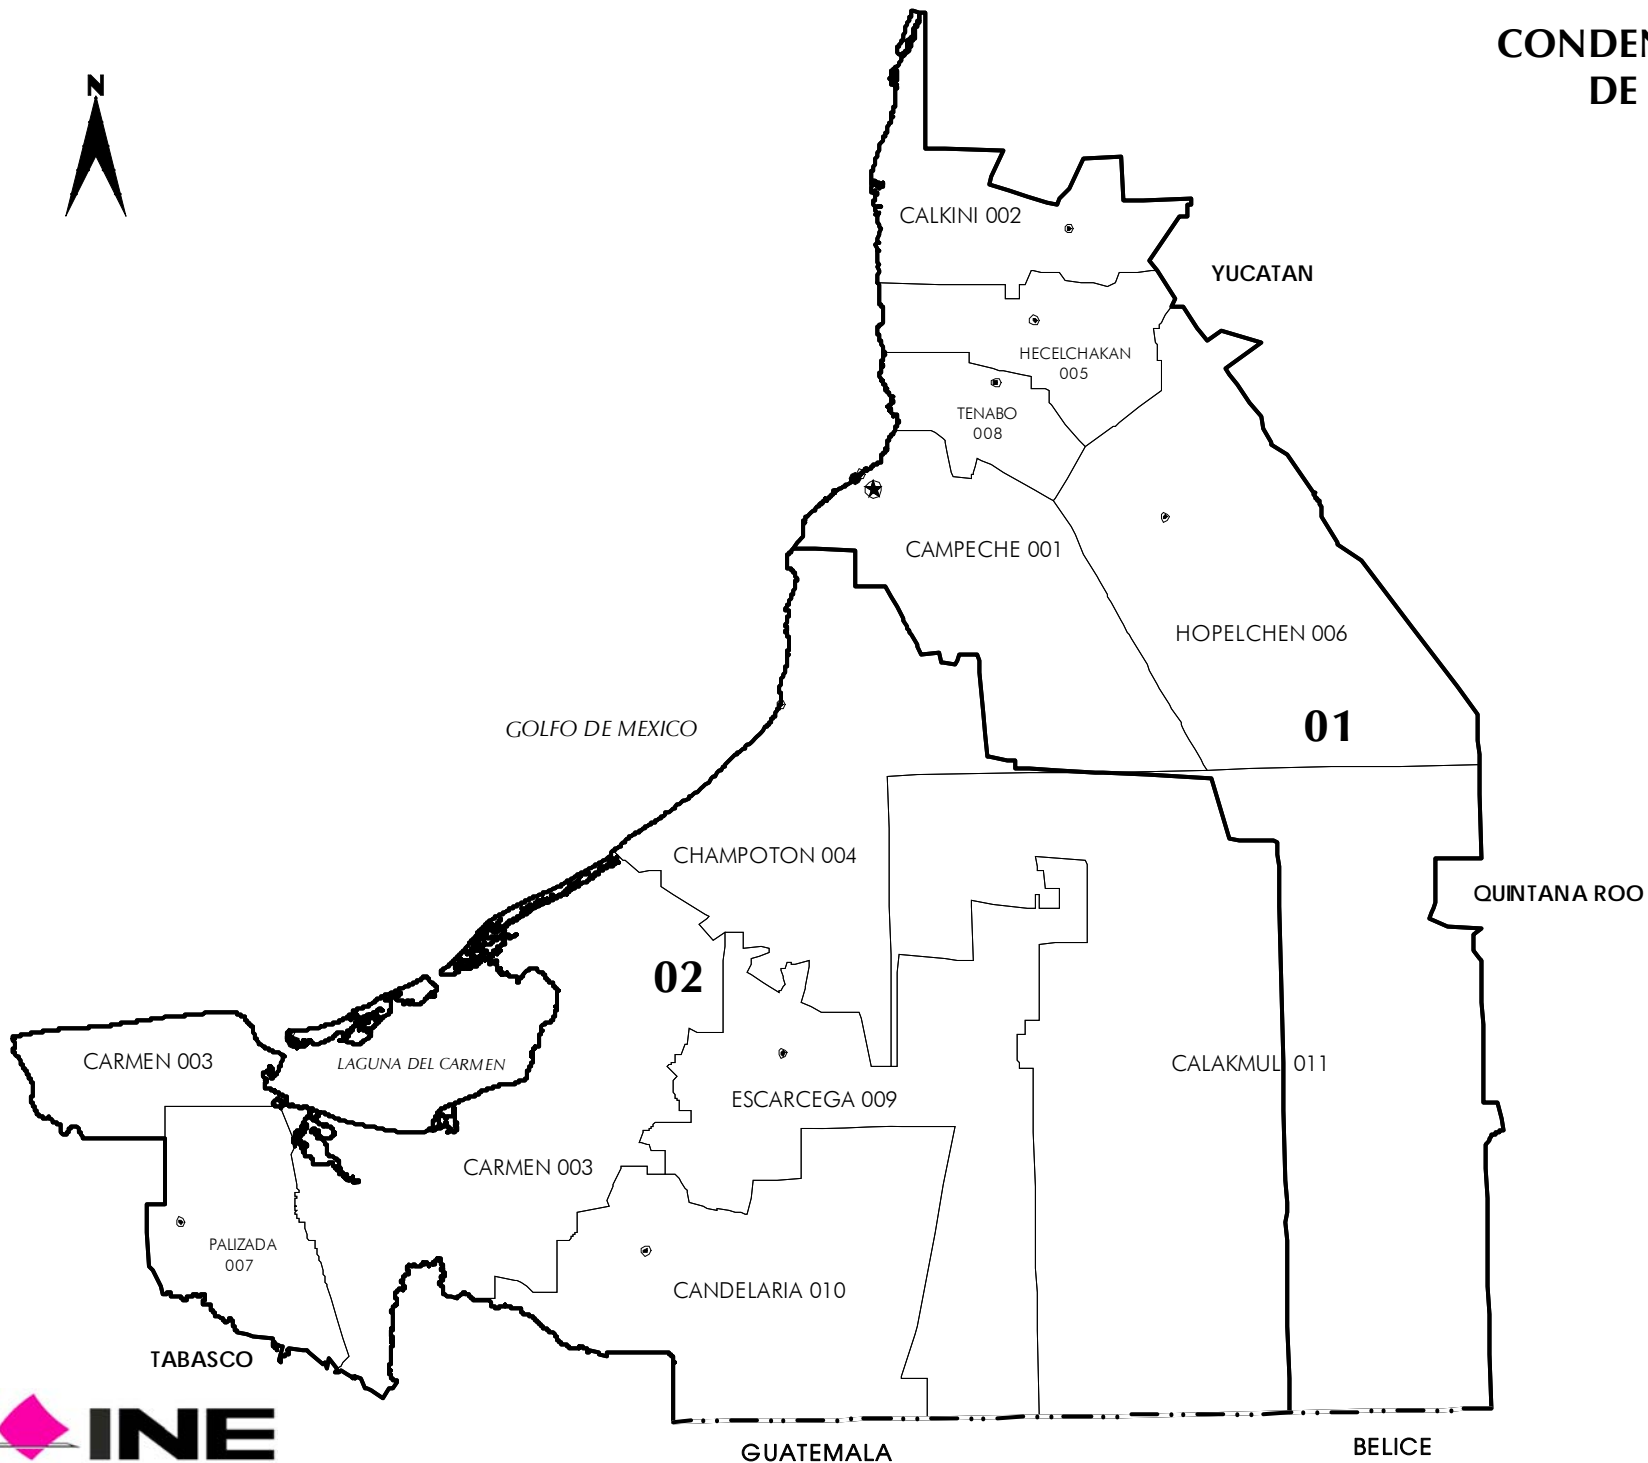

CONDENSADO ESTATAL DE CAMPECHE

SIMBOLOGÍA

LÍMITES
 INTERNACIONAL - - - - -
 ESTATAL - - - - -
 DISTRITAL FEDERAL - - - - -
 DELEGACIONAL Y/O MUNICIPAL - - - - -

CABECERAS
 CAPITAL DEL ESTADO [Star symbol]
 DISTRITAL [Black circle symbol]
 MUNICIPAL [White circle symbol]

CLAVES GEOELECTORALES
 DISTRITAL FEDERAL 01
 MUNICIPAL 001

INFORMACION BASICA					
CIRC.	DTTOS	MPIOS	SECCS	POBLACION	SUP. Km²
3	2	11	527	822,441	55,828

ESCALA: 1: 1,800,000

DATUM: WGS 84 - PROYECCION: TRANSVERSA DE MERCATOR
 FECHA DE ACTUALIZACION: 03 DE SEPTIEMBRE DE 2014
 FUENTE: INEGI 2010 R.F.E., C.O.C., D.C.E.